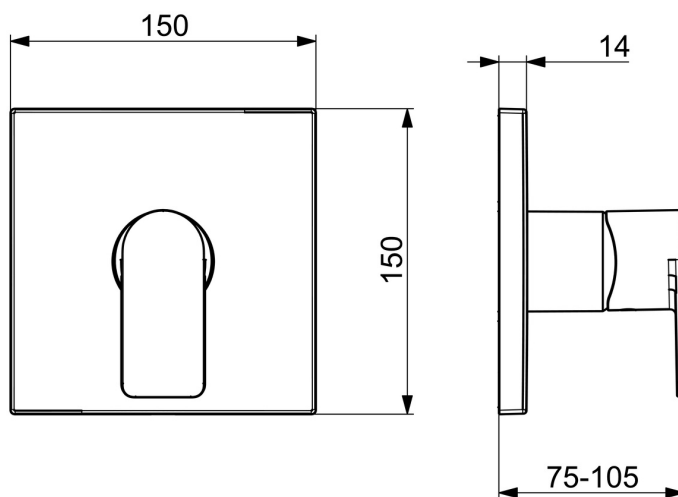

EAN: 4057304015243
static.hansa.com/87859073

Vylepšete svou vanu a sprchu tímto moderním výtokem z designové řady Stela. Ideální výrobek pro snadnou instalaci na stěnu. Jeho hranatý design a chromová povrchová úprava dodá každé koupelně nádech nadčasové elegance. Jeho tělo je vyrobeno z mosazi odolné proti korozi, což zajišťuje odolnost a dlouhou životnost.

- Řešení pro sprchy
- Sada pro konečnou montáž, Jednopáková
- Podomítková instalace
- Chrom
- Jedna ovládací páka / rukojeť, Páka se symboly teplé a studené vody
- \varnothing 40 mm keramická kartuše pro ovládání teploty a průtoku vody
- Tělo baterie z mosazi DZR
- Čtvercová rozeta, BLUECLICK - pro snadnou bezšroubovou instalaci vnější krytky, BLUETUNE dodatečné nastavení pozice vnější růžice +/- 3,5°, Funkční jednotka připevňovaná šrouby, Krycí objímka

Technické údaje

Vlastnosti průtoku

Průtokové množství při 3 bar **19.8 l/min**

Technické vlastnosti

Zdroj teplé vody **max. +80°C**
 Pracovní tlak **0.5-10 bar**
 Velikost přípojky **G1/2**
 Zabezpečení proti zpětnému toku (ČSN EN 1717) **EB**
 Materiál **Mosaz**

Předpisy

Norma EN **EN 817**
 Třída hlučnosti **I (ISO 3822)**

Schválení a Prohlášení

ABP **PA-IX 38592/IB**
 Prohlášení o shodě **DoC**

Náhradní díly

SP87859073

Název	Kód
01 Funkční jednotka Ukončeno	59914510
02 Kartuše, 4.0 Classic	59914129
03 Upevňovací matice, M42x1.5, SW 38	59914128
04 O-kroužek, 23.47x2.62	59914304
05 Kryt příruby	59914312
05 Krycí díl, 154x154 mm Ukončeno	59914571
06 Upevňovací část	59914511
07 Šroub, M4.5x80	59912890
08 Růžice	59914572
09 Záslepka	59914573
10 Páka	1009774V