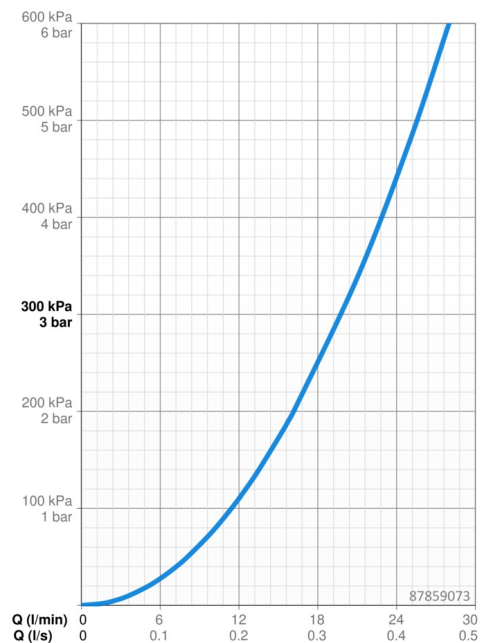

Technické údaje

Vlastnosti průtoku

Průtokové množství při 3 bar **19.8 l/min**

Technické vlastnosti

Zdroj teplé vody **max. +80°C**
Pracovní tlak **0.5-10 bar**
Velikost přípojky **G1/2**
Zabezpečení proti zpětnému toku (ČSN EN 1717) **EB**
Materiál **Mosaz**

Předpisy

Norma EN **EN 817**
Třída hlučnosti **I (ISO 3822)**

Schválení a Prohlášení

ABP **PA-IX 38592/IB**
Prohlášení o shodě **DoC**