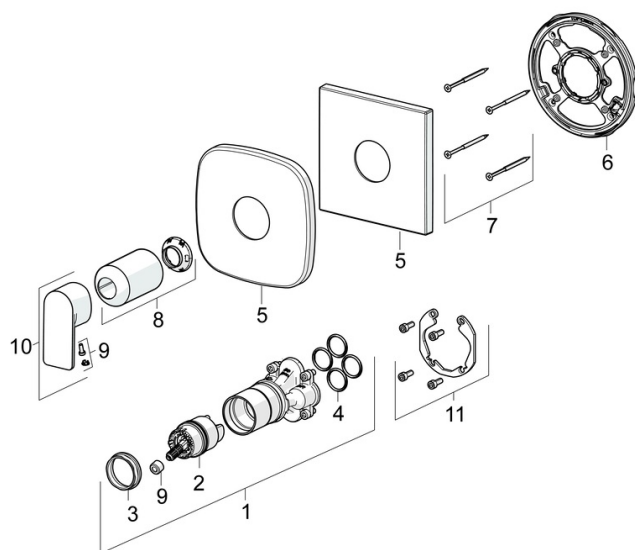

- Řešení pro sprchy
- Sada pro konečnou montáž, Jednopáková
- Podomítková instalace
- Chrom
- Jedna ovládací páka / rukojeť, Páka se symboly teplé a studené vody
- \varnothing 40 mm keramická kartuše pro ovládání teploty a průtoku vody
- Tělo baterie z mosazi DZR
- Čtvercová rozeta, BLUECLICK - pro snadnou bezšroubovou instalaci vnější krytky, BLUETUNE dodatečné nastavení pozice vnější růžice +/- 3,5°, Funkční jednotka připevňovaná šrouby, Krycí objímka

Předpisy

Norma EN **EN 817**
 Třída hlučnosti **I (ISO 3822)**

Schválení a Prohlášení

ABP **PA-IX 38592/IB**
 Prohlášení o shodě **DoC**

Náhradní díly

SP87859073

Název	Kód
01 Funkční jednotka Ukončeno	59914510
02 Kartuše, 4.0 Classic	59914129
03 Upevňovací matice, M42x1.5, SW 38	59914128
04 O-kroužek, 23.47x2.62	59914304
05 Kryt příruby	59914312
05 Krycí díl, 154x154 mm Ukončeno	59914571
06 Upevňovací část	59914511
07 Šroub, M4.5x80	59912890
08 Růžice	59914572
09 Záslepka	59914573
10 Páka	1009774V