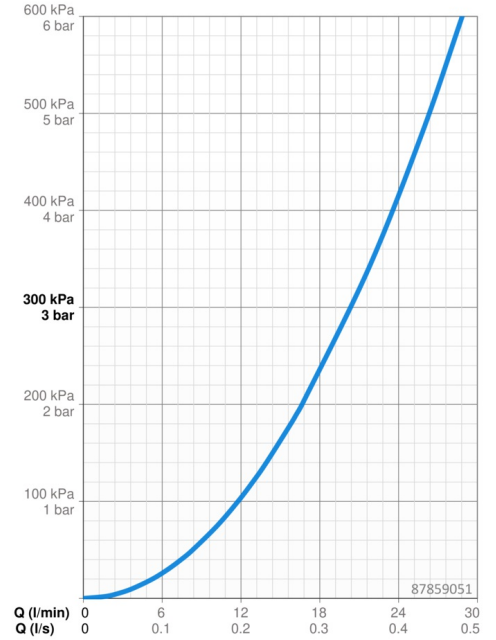

Technische gegevens

Doorstromingseigenschappen

Doorstroomhoeveelheid bij 3 bar **20.4 l/min**

Technische eigenschappen

Warmwatertoevoer **max. +80°C**
Werkdruk **0.5-10 bar**

Voorschriften

EN-norm **EN 817**
Geluidsklasse **I (ISO 3822)**

Toestemmingen en Verklaringen

DVGW **DW-6506CS0196**
ABP **PA-IX 38160/IB**
Verklaring van overeenstemming **DoC**