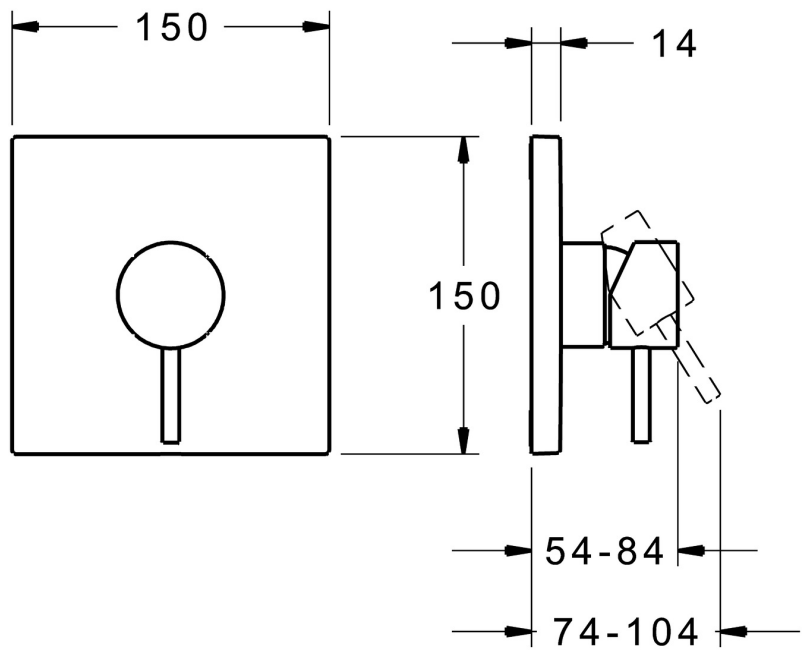

EAN: 4015474286085  
[static.hansa.com/87859051](https://static.hansa.com/87859051)

- Douche oplossingen
- Eengreeps, Afbouwset
- Wandmontage voor inbouwunit
- Chrom
- Eengreeps bediend, Hendel met warm-koud-aanduiding, Pinhendel
- Temperatuurbegrenzer, Temperatuurbegrenzer (achteraf instelbaar)
- $\varnothing$  35 mm keramisch binnenwerk voor debiet en temperatuur instelling
- Vierkante rozet, Functie-eenheid bevestigd met schroeven, BLUECLICK rozettendrager voor eenvoudige montage

## Technische gegevens

### Technische eigenschappen

Warmwatertoevoer **max. +80°C**  
 Werkdruk **0.5-10 bar**