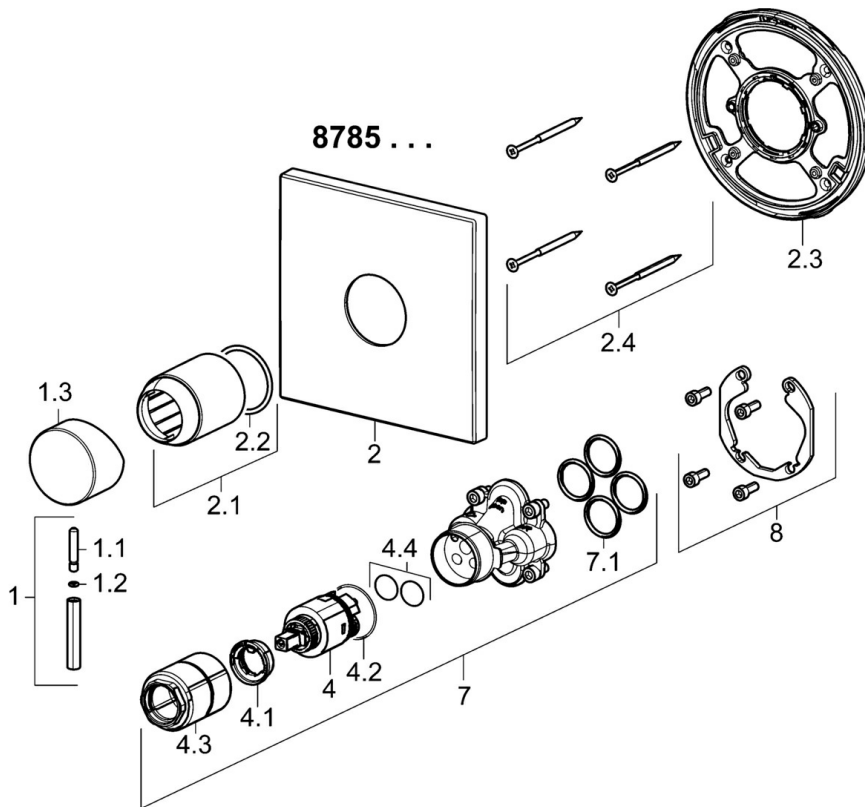

EAN: 4015474286085  
[static.hansa.com/87859051](https://static.hansa.com/87859051)

- Douche oplossingen
- Eengreeps, Afbouwset
- Wandmontage voor inbouwunit
- Chrom
- Eengreeps bediend, Hendel met warm-koud-aanduiding, Pinhendel
- Temperatuurbegrenzer, Temperatuurbegrenzer (achteraf instelbaar)
- $\varnothing$  35 mm keramisch binnenwerk voor debiet en temperatuur instelling
- Vierkante rozet, Functie-eenheid bevestigd met schroeven, BLUECLICK rozettendrager voor eenvoudige montage

### SP87859051

	Naam	Code
1	Hendel, 45 mm, (2011-) Chromo	59913272
1.1	Schroef, M5x28, SW2.5	59913273
1.2	O-ring, d 3x1.5	59913100
1.3	Kap, (2011-) Chromo	59913271
2	Afdekplaat Chromo	59914312
2.1	Rosassen Chromo	59912511
2.2	O-ring, 41x3	59913215
2.3	Fixing part	59914296
2.4	Schroef, M4.5x80	59912890
4	Binnenwerk, 3.5 Classic	59913075
4.1	Temperature adjustment limiter	59912325
4.2	O-ring, d 28.24x2.62 Stopgezet	59912590
4.3	Schroef de mouw, M38x1	59912115
4.4	O-ring, d 10.10x1.60 Stopgezet	59905072
7	Functional unit, 3.5	59914303
7.1	O-ring, 23.47x2.62	59914304
8	Installatie pakket	59914186
N.I.	Bevestigingsschroeven, M6x13	59914657
N.I.	Adapter, H/C reversed	59914184
N.I.	Inbouwverlengstuk compleet, 15 mm	59914182
N.I.	Inbouwverlengstuk compleet, 15 mm, 150x150 mm	59914192