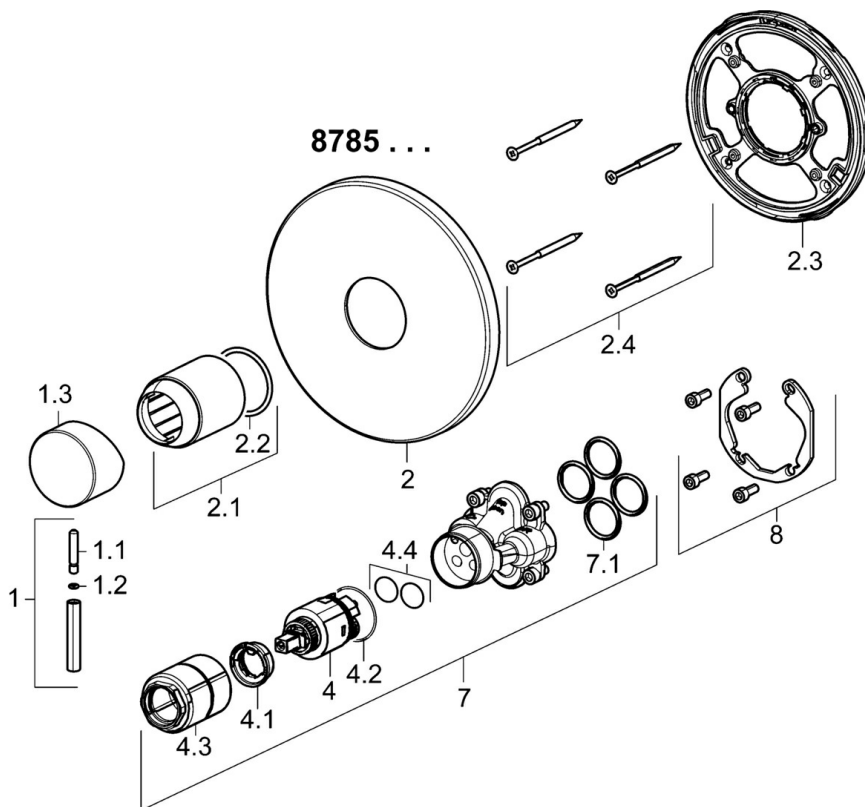

EAN: 4015474286160
static.hansa.com/87859041

- Douche oplossingen
 - Eengreeps, Afbouwset
 - Wandmontage voor inbouwunit
 - Chrom
- Eengreeps bediend, Hendel met warm-koud-aanduiding, Pinhendel
 - Temperatuurbegrenzer, Temperatuurbegrenzer (achteraf instelbaar)
 - \varnothing 35 mm keramisch binnenwerk voor debiet en temperatuur instelling
 - Ronde rozet, Functie-eenheid bevestigd met schroeven, BLUECLICK rozettendrager voor eenvoudige montage

Technische gegevens

Doorstromingseigenschappen

Doorstroomhoeveelheid bij 3 bar **20.4 l/min**

Technische eigenschappen

Warmwatertoevoer **max. +80°C**
 Werkdruk **0.5-10 bar**

Voorschriften

EN-norm **EN 817**
 Geluidsklasse **I (ISO 3822)**

Toestemmingen en Verklaringen

DVGW **DW-6506CS0196**
 ABP **PA-IX 38160/IB**
 Verklaring van overeenstemming **DoC**

Reserveonderdelen

SP87859041

	Naam	Code
1	Hendel, 45 mm, (2011-) Chrom	59913272
1.1	Schroef, M5x28, SW2.5	59913273
1.2	O-ring, d 3x1.5	59913100
1.3	Kap, (2011-) Chrom	59913271
2	Afdekplaat, d 170 mm Chrom	59914310
2.1	Rosassen Chrom	59912511
2.2	O-ring, 41x3	59913215
2.3	Fixing part	59914296
2.4	Schroef, M4.5x80	59912890
4	Binnenwerk, 3.5 Classic	59913075
4.1	Temperature adjustment limiter	59912325
4.2	O-ring, d 28.24x2.62 Stopgezet	59912590
4.3	Schroef de mouw, M38x1	59912115
4.4	O-ring, d 10.10x1.60 Stopgezet	59905072
7	Functional unit, 3.5	59914303
7.1	O-ring, 23.47x2.62	59914304
8	Installatie pakket	59914186
N.I.	Bevestigingsschroeven, M6x13	59914657
N.I.	Adapter, H/C reversed	59914184
N.I.	Inbouwverlengstuk compleet, 15 mm	59914182
N.I.	Inbouwverlengstuk compleet, 15 mm, d 170 mm	59914191