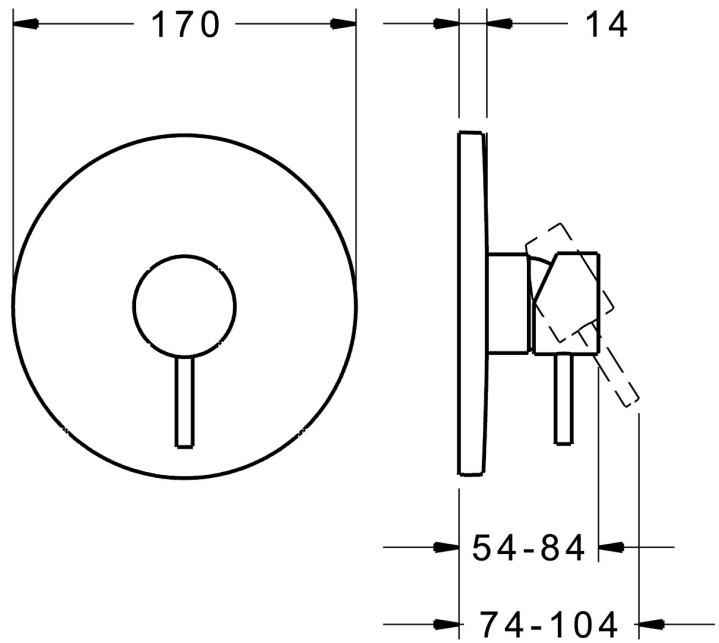

EAN: 4015474286160
static.hansa.com/87859041

- Douche oplossingen
 - Eengreeps, Afbouwset
 - Wandmontage voor inbouwunit
 - Chrom
- Eengreeps bediend, Hendel met warm-koud-aanduiding, Pinhendel
 - Temperatuurbegrenzer, Temperatuurbegrenzer (achteraf instelbaar)
 - \varnothing 35 mm keramisch binnenwerk voor debiet en temperatuur instelling
 - Ronde rozet, Functie-eenheid bevestigd met schroeven, BLUECLICK rozettendrager voor eenvoudige montage

Technische gegevens

Doorstromingseigenschappen

Doorstroomhoeveelheid bij 3 bar **20.4 l/min**

Technische eigenschappen

Warmwatertoevoer **max. +80°C**
 Werkdruk **0.5-10 bar**

Voorschriften

EN-norm **EN 817**
 Geluidsklasse **I (ISO 3822)**

Toestemmingen en Verklaringen

DVGW **DW-6506CS0196**
 ABP **PA-IX 38160/IB**
 Verklaring van overeenstemming **DoC**

Reserveonderdelen

SP87859041

	Naam	Code
1	Hendel, 45 mm, (2011-) Chrom	59913272
1.1	Schroef, M5x28, SW2.5	59913273
1.2	O-ring, d 3x1.5	59913100
1.3	Kap, (2011-) Chrom	59913271
2	Afdekplaat, d 170 mm Chrom	59914310
2.1	Rosassen Chrom	59912511
2.2	O-ring, 41x3	59913215
2.3	Fixing part	59914296
2.4	Schroef, M4.5x80	59912890
4	Binnenwerk, 3.5 Classic	59913075
4.1	Temperature adjustment limiter	59912325
4.2	O-ring, d 28.24x2.62 Stopgezet	59912590
4.3	Schroef de mouw, M38x1	59912115
4.4	O-ring, d 10.10x1.60 Stopgezet	59905072
7	Functional unit, 3.5	59914303
7.1	O-ring, 23.47x2.62	59914304
8	Installatie pakket	59914186
N.I.	Bevestigingsschroeven, M6x13	59914657
N.I.	Adapter, H/C reversed	59914184
N.I.	Inbouwverlengstuk compleet, 15 mm	59914182
N.I.	Inbouwverlengstuk compleet, 15 mm, d 170 mm	59914191