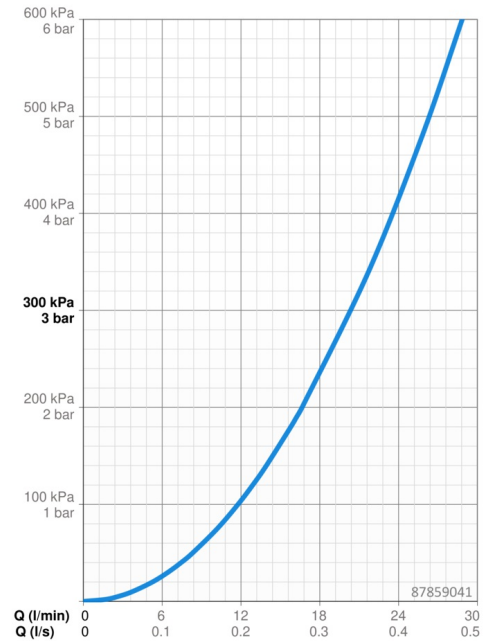

Technische gegevens

Doorstromingseigenschappen

Doorstroomhoeveelheid bij 3 bar **20.4 l/min**

Technische eigenschappen

Warmwatertoevoer **max. +80°C**
Werkdruk **0.5-10 bar**

Voorschriften

EN-norm **EN 817**
Geluidsklasse **I (ISO 3822)**

Toestemmingen en Verklaringen

DVGW **DW-6506CS0196**
ABP **PA-IX 38160/IB**
Verklaring van overeenstemming **DoC**