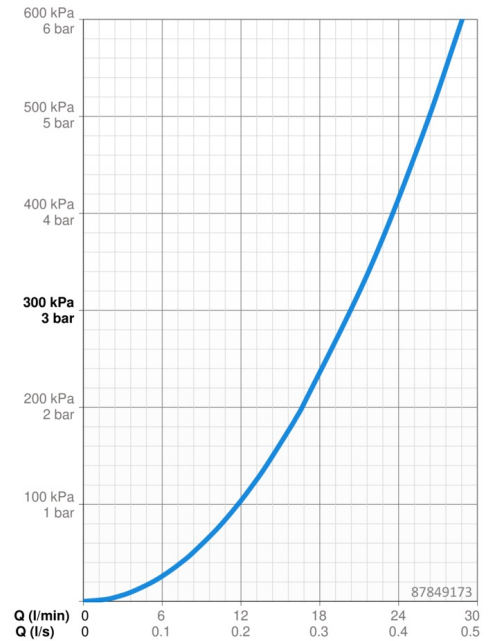

Technické údaje

Vlastnosti prietoku

Prietok pri tlaku 3 bar **20.4 / 20.4 l/min**

Technické vlastnosti

Dodávka teplej vody **max. +80°C**
Pracovný tlak **0.5-10 bar**
Spojovacia veľkosť **G1/2**
Materiál **Mosadz**

Predpisy

Norma EN **EN 817**
Trieda hlučnosti **I (ISO 3822)**

Schválenia a Prehlásenia

DVGW **DW-6506CS0196**
ABP **PA-IX 38593/IDC**
Vyhlásenie o zhode **DoC**