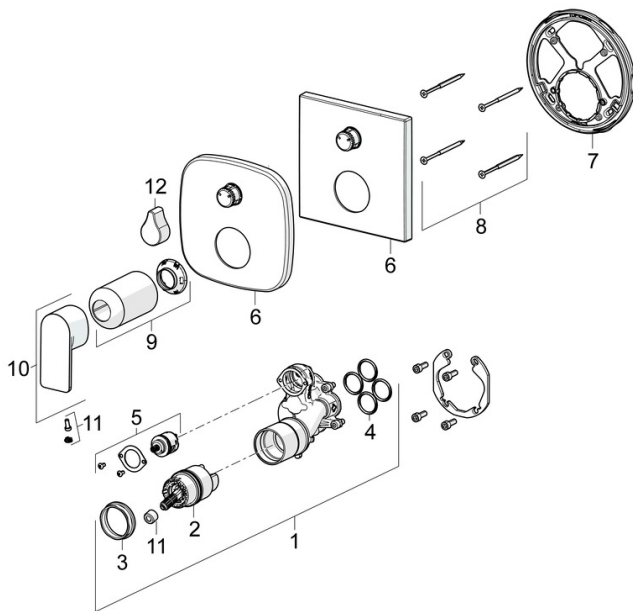

- Sprcha a vaňa
- Sada pre konečnú montáž, Jednopáková
- Podomietková inštalácia
- Chróm
- Jedna ovládacia páka / rukoväť, Páka so symbolom teplej a studenej vody
- Otočný prepínač
- \varnothing 40 mm keramická kartuša pre ovládanie teploty a prietoku vody
- Telo batérie z mosadze DZR
- Soft edge rozeta, BLUECLICK – pre ľahkú bezskrútkovú inštaláciu vonkajšej krytky, BLUETUNE dodatočné nastavenie vonkajšej ručičky +/- 3,5°, Funkčná jednotka pripevnená skrutkami, Krycia objímka

Predpisy

Norma EN **EN 817**
 Trieda hlučnosti **I (ISO 3822)**

Schválenia a Prehlásenia

DVGW **DW-6506CS0196**
 ABP **PA-IX 38593/IDC**
 Vyhlásenie o zhode **DoC**

Náhradné diely

SP87849073

Název	Kód
01 Funkčná jednotka	59914514
02 Kartuš, 4.0 Classic	59914129
03 Pritlačná matica, M4x1.5, SW 38	59914128
04 O-kružok, 23.47x2.62	59914304
05 Prepínač	59914183
06 Kryt príruby	59914309
06 Krycí diel, 154x154 mm	59914575
07 Fixing part	59914307
08 Skrutka, M4.5x80	59912890
09 Ružice	59914572
10 Ovládacia rukoväť	1009774V
11 Záslepka	59914573
12 Rukoväť	59914576
N.I. Prepínač, 120°	59914655