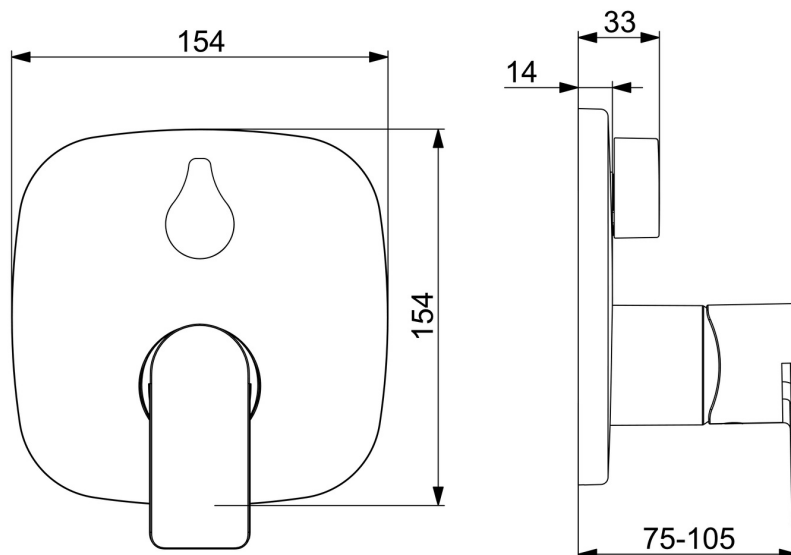

EAN: 4057304015274
static.hansa.com/87849173

Hranatý dizajn v kombinácii s moderným povrchovou úpravou robí z tejto sprchovej batérie dokonalý doplnok každého sprchovacieho kúta. Kladie dôraz na vysoký výkon a zároveň dbá na estetiku a detaily zaručujúce elegantnú inštaláciu. Táto nástenná batéria má chrómovú povrchovú úpravu a bočné ovládanie na jednoduché použitie. Jednopáková rukoväť so symbolmi pre horúcu a studenú vodu umožňuje ľahké nastavenie teploty. Vnútro batérie je navyše vyrobené z mosadze odolnej proti korózii, ktorá zaisťuje dlhú životnosť. Zdokonalte svoju kúpeľňu touto nadčasovou eleganciou pre akýkoľvek dizajn kúpeľne.

- Sprcha a vaňa
- Sada pre konečnú montáž, Jednopáková
- Podomietková inštalácia
- Chróm
- Jedna ovládacia páka / rukoväť, Páka so symbolom teplej a studenej vody
- Otočný prepínač
- \varnothing 40 mm keramická kartuša pre ovládanie teploty a prietoku vody
- Telo batérie z mosadze DZR
- Soft edge rozeta, BLUECLICK – pre ľahkú bezskrútkovú inštaláciu vonkajšej krytky, BLUETUNE dodatočné nastavenie vonkajšej ručičky +/- 3,5°, Funkčná jednotka pripevnená skrutkami, Krycia objímka

Technické údaje

Vlastnosti prietoku

Prietok pri tlaku 3 bar **20.4 / 20.4 l/min**

Technické vlastnosti

Dodávka teplej vody **max. +80°C**
 Pracovný tlak **0.5-10 bar**
 Spojovacia veľkosť **G1/2**
 Materiál **Mosadz**

Predpisy

Norma EN **EN 817**
 Trieda hlučnosti **I (ISO 3822)**

Schválenia a Prehlásenia

DVGW **DW-6506CS0196**
 ABP **PA-IX 38593/IDC**
 Vyhlásenie o zhode **DoC**

Náhradné diely

SP87849073

Název	Kód
01 Funkčná jednotka	59914514
02 Kartuš, 4.0 Classic	59914129
03 Pritlačná matica, M4x1.5, SW 38	59914128
04 O-kružok, 23.47x2.62	59914304
05 Prepínač	59914183
06 Kryt príruby	59914309
06 Krycí diel, 154x154 mm	59914575
07 Fixing part	59914307
08 Skrutka, M4.5x80	59912890
09 Ružice	59914572
10 Ovládacia rukoväť	1009774V
11 Záslepka	59914573
12 Rukoväť	59914576
N.I. Prepínač, 120°	59914655