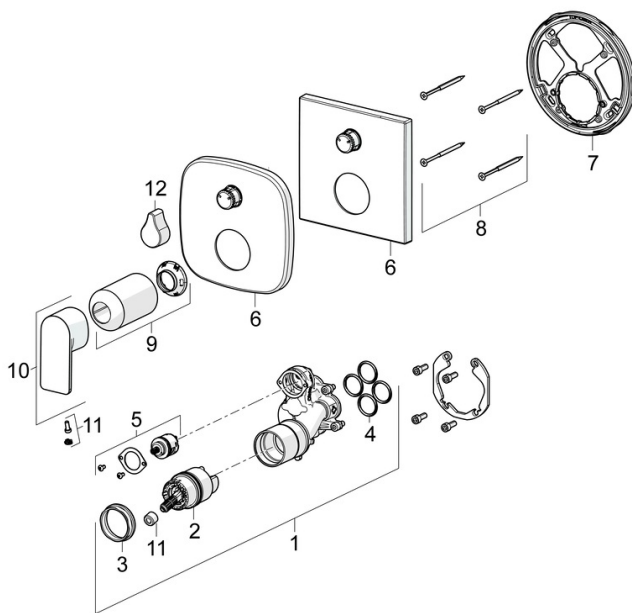

Reserveonderdelen

SP87849073

	Naam	Code
01	Functional unit	59914514
02	Binnenwerk, 4.0 Classic	59914129
03	Schroefring, M42x1.5, SW 38	59914128
04	O-ring, 23.47x2.62	59914304
05	Omsteller	59914183
06	Afdekplaat Chroom	59914309
06	Afdekplaat, 154x154 mm Chroom	59914575
07	Fixing part	59914307
08	Schroef, M4.5x80	59912890
09	Rosassen Chroom	59914572
10	Hendel Chroom	1009774V
11	Sierdop	59914573
12	Hendel Chroom	59914576
N.I.	Omsteller, 120°	59914655