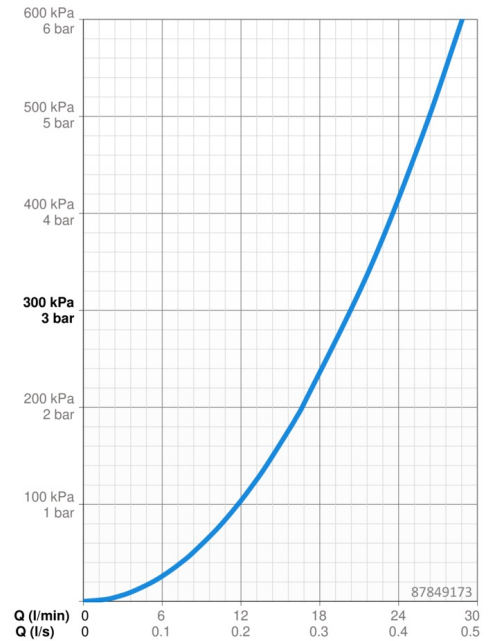

Technische gegevens

Doorstromingseigenschappen

Doorstroomhoeveelheid bij 3 bar **20.4 / 20.4 l/min**

Technische eigenschappen

Warmwatertoevoer **max. +80°C**
Werkdruk **0.5-10 bar**
Aansluitmaat **G1/2**
Materiaal **brass**

Voorschriften

EN-norm **EN 817**
Geluidsklasse **I (ISO 3822)**

Toestemmingen en Verklaringen

DVGW **DW-6506CS0196**
ABP **PA-IX 38593/IDC**
Verklaring van overeenstemming **DoC**