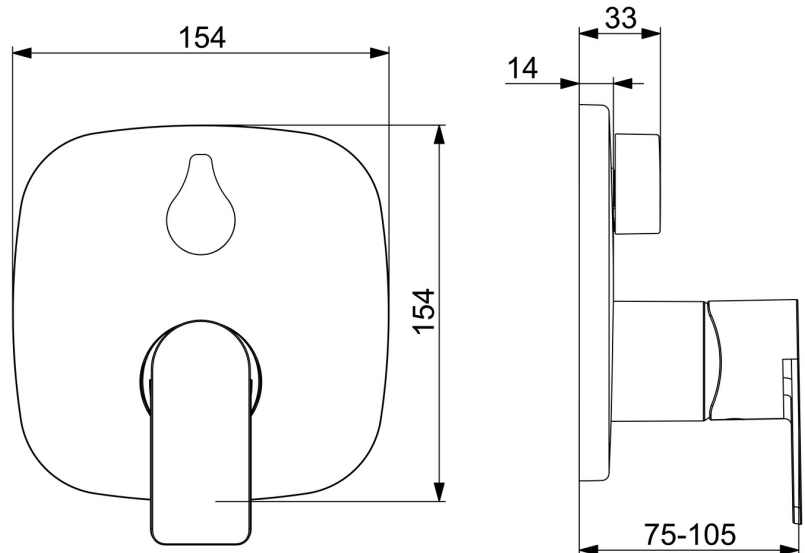

EAN: 4057304015274
static.hansa.com/87849173

Maak kennis met deze chroom afgewerkte bad- en douchekraan, ontworpen voor verborgen wandmontage in je bad en douche. De slanke chromen oppervlaktebehandeling voegt een vleugje elegantie toe aan je badkamer. Met een ééngreeps afbouwset en draaibare omstelkraan is het nog nooit zo eenvoudig geweest om te schakelen tussen bad- en douchestand. Het binnenwerk is gemaakt van corrosiebestendig messing, wat duurzaamheid en betrouwbaarheid garandeert. Dit is een toproduct en staat bekend om zijn innovatieve ontwerp en flexibiliteit in combinatie met verschillende moderne badkamerontwerpen

- Bad en douche
- Afbouwset, Eengreeps
- Wandmontage voor inbouwunit
- Chroom
- Eengreeps bediend, Hendel met warm-koud-aanduiding
- Draaiknop omstelling
- \varnothing 40 mm keramisch binnenwerk voor debiet en temperatuur instelling
- Kraanhuis gemaakt van DZR messing
- Soft edge rozet, BLUECLICK rozettendrager voor eenvoudige montage, BLUETUNE, verstelbaar na installatie +/- 3,5°, Functie-eenheid bevestigd met schroeven, Huls

Technische gegevens

Doorstromingseigenschappen

Doorstroomhoeveelheid bij 3 bar **20.4 / 20.4 l/min**

Technische eigenschappen

Warmwatertoevoer **max. +80°C**
 Werkdruk **0.5-10 bar**
 Aansluitmaat **G1/2**
 Materiaal **brass**

	Naam	Code
01	Functional unit	59914514
02	Binnenwerk, 4.0 Classic	59914129
03	Schroefring, M42x1.5, SW 38	59914128
04	O-ring, 23.47x2.62	59914304
05	Omsteller	59914183
06	Afdekplaat Chroom	59914309
06	Afdekplaat, 154x154 mm Chroom	59914575
07	Fixing part	59914307
08	Schroef, M4.5x80	59912890
09	Rosassen Chroom	59914572
10	Hendel Chroom	1009774V
11	Sierdop	59914573
12	Hendel Chroom	59914576
N.I.	Omsteller, 120°	59914655