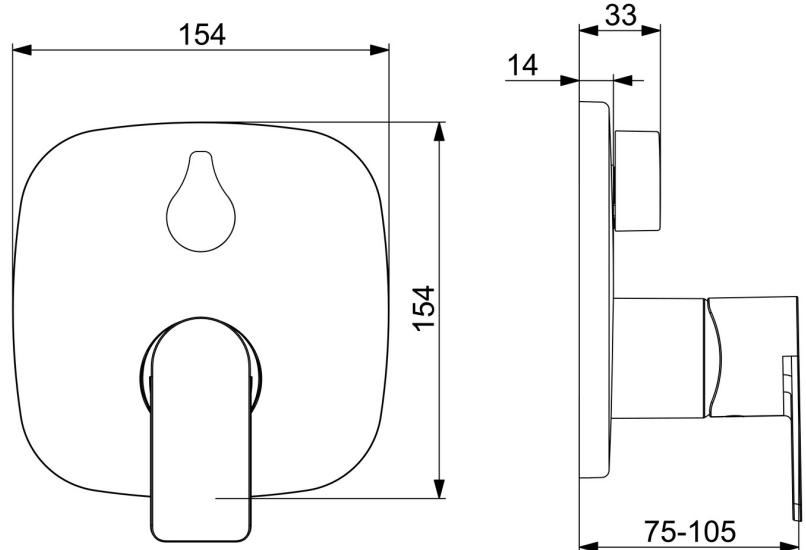

EAN: 4057304015274  
[static.hansa.com/87849173](https://static.hansa.com/87849173)

Voici ce robinet de baignoire et de douche à finition chromée, conçu pour un montage mural dissimulé dans votre baignoire et votre douche. Le traitement de surface chromé ajoute une touche d'élégance à votre salle de bains. Avec un kit de garniture à levier unique et un inverseur rotatif, il n'a jamais été aussi facile de passer du mode bain au mode douche. Le corps intérieur est en laiton résistant à la corrosion, ce qui garantit sa durabilité et sa fiabilité. Il s'agit d'un produit haut de gamme, connu pour son design innovant et sa flexibilité en combinaison avec différents designs de salles de bains modernes.

- Baignoire et douche
- Kit de finition, Monocommande
- Montage mural encastré
- Chrome
- Levier monocommande, Levier avec symbole C+F
- Inverseur à tourner
- Cartouche céramique de  $\varnothing$  40 mm pour contrôle de température et de débit
- Corps en laiton DZR
- Rosace soft edge, BLUECLICK support pour rosace pour montage facile, BLUETUNE alignement possible après installation de +/- 3,5°, Unité de fixation avec vis, Manchon

### Caractéristiques techniques

Alimentation en eau chaude **max. +80°C**  
 Pression de service **0.5-10 bar**  
 Taille de raccord **G1/2**  
 Matériau **brass**