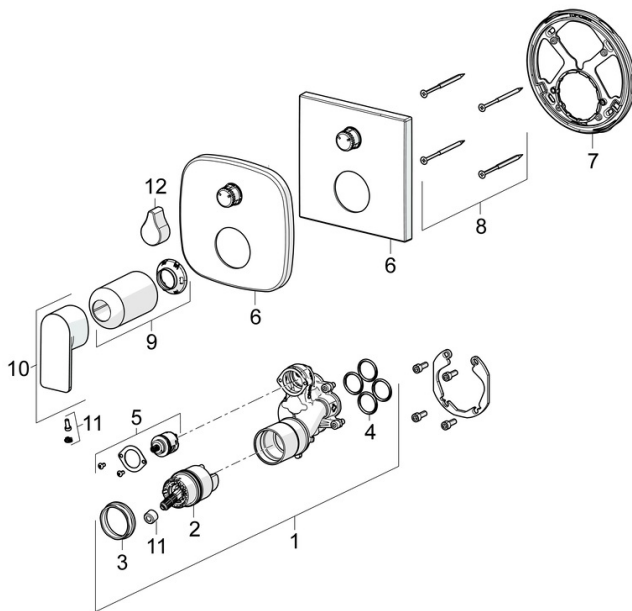

- Baignoire et douche
- Kit de finition, Monocommande
- Montage mural encastré
- Chrome
- Levier monocommande, Levier avec symbole C+F
- Inverseur à tourner
- Cartouche céramique de  $\varnothing$  40 mm pour contrôle de température et de débit
- Corps en laiton DZR
- Rosace soft edge, BLUECLICK support pour rosace pour montage facile, BLUETUNE alignement possible après installation de +/- 3,5°, Unité de fixation avec vis, Manchon

### SP87849073

	Nom	Code
01	Unité fonctionnelle	59914514
02	Cartouche, 4.0 Classic	59914129
03	Écrou de maintien, M42x1.5, SW 38	59914128
04	Joint, 23.47x2.62	59914304
05	Inverseur	59914183
06	Rosaces	59914309
06	Rosaces, 154x154 mm	59914575
07	Pièce de fixation	59914307
08	Vis, M4.5x80	59912890
09	Rosace	59914572
10	Levier	1009774V
11	Capuchon	59914573
12	Levier	59914576
N.L.	Inverseur, 120°	59914655