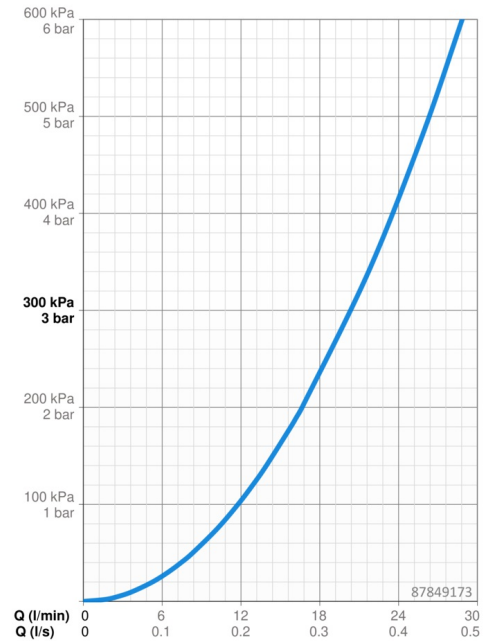

Caractéristiques techniques

Caractéristiques de débit

Débit à 3 bar **20.4 / 20.4 l/min**

Caractéristiques techniques

Alimentation en eau chaude **max. +80°C**
Pression de service **0.5-10 bar**
Taille de raccord **G1/2**
Matériau **brass**

Règlementations

Norme EN **EN 817**
Classe acoustique **I (ISO 3822)**

Certificats et normes

DVGW **DW-6506CS0196**
ABP **PA-IX 38593/IDC**
Déclaration de conformité **DoC**