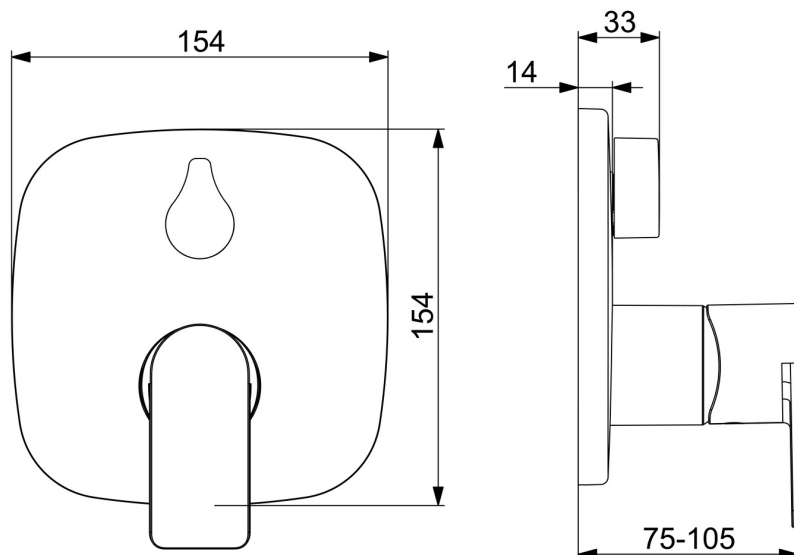

- Sprcha & vana
- Sada pro konečnou montáž, Jednopáková
- Podomítková instalace
- Chrom
- Jedna ovládací páka / rukojeť, Páka se symboly teplé a studené vody
- Otočný přepínač
- $\varnothing$  40 mm keramická kartuše pro ovládání teploty a průtoku vody
- Tělo baterie z mosazi DZR
- Soft edge rozeta, BLUECLICK - pro snadnou bezšroubovou instalaci vnější krytky, BLUETUNE dodatečné nastavení pozice vnější růžice +/- 3,5°, Funkční jednotka připevněná šrouby, Krycí objímka

### Technické vlastnosti

Zdroj teplé vody **max. +80°C**  
 Pracovní tlak **0.5-10 bar**  
 Velikost přípojky **G1/2**  
 Materiál **Mosaz**

### SP87849073

	Název	Kód
01	Funkční jednotka	59914514
02	Kartuše, 4.0 Classic	59914129
03	Upevňovací matice, M42x1.5, SW 38	59914128
04	O-kroužek, 23.47x2.62	59914304
05	Přepínač	59914183
06	Kryt příruby	59914309
06	Krycí díl, 154x154 mm	59914575
07	Upevňovací část	59914307
08	Šroub, M4.5x80	59912890
09	Růžice	59914572
10	Páka	1009774V
11	Záslepka	59914573
12	Ovládací páka	59914576
N.I.	Přepínač, 120°	59914655