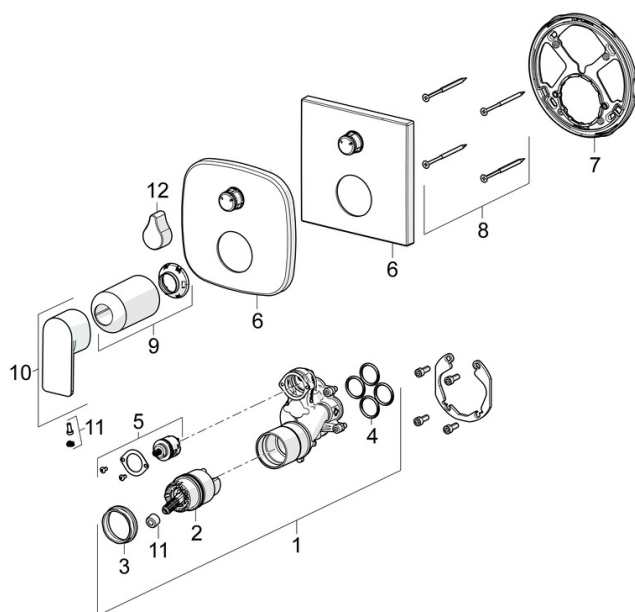

- Sprcha & vana
- Sada pro konečnou montáž, Jednopáková
- Podomítková instalace
- Chrom
- Jedna ovládací páka / rukojeť, Páka se symboly teplé a studené vody
- Otočný přepínač
- $\varnothing$  40 mm keramická kartuše pro ovládání teploty a průtoku vody
- Tělo baterie z mosazi DZR
- Soft edge rozeta, BLUECLICK - pro snadnou bezšroubovou instalaci vnější krytky, BLUETUNE dodatečné nastavení pozice vnější růžice +/- 3,5°, Funkční jednotka připevněná šrouby, Krycí objímka

### SP87849073

	Název	Kód
01	Funkční jednotka	59914514
02	Kartuše, 4.0 Classic	59914129
03	Upevňovací matice, M42x1.5, SW 38	59914128
04	O-kroužek, 23.47x2.62	59914304
05	Přepínač	59914183
06	Kryt příruby	59914309
06	Krycí díl, 154x154 mm	59914575
07	Upevňovací část	59914307
08	Šroub, M4.5x80	59912890
09	Růžice	59914572
10	Páka	1009774V
11	Záslepka	59914573
12	Ovládací páka	59914576
N.I.	Přepínač, 120°	59914655