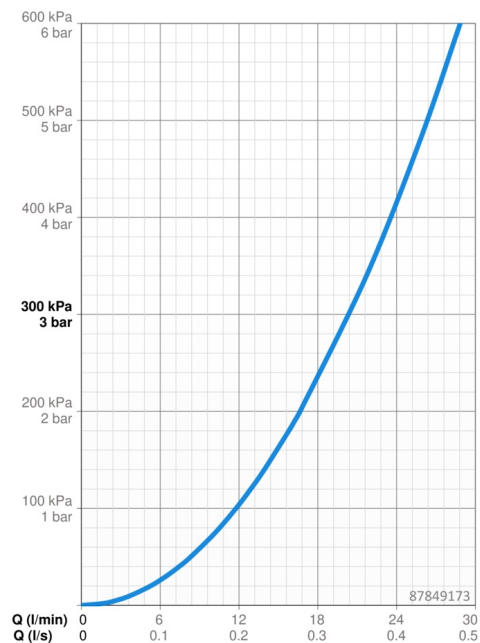

Technické údaje

Vlastnosti průtoku

Průtokové množství při 3 bar **20.4 / 20.4 l/min**

Technické vlastnosti

Zdroj teplé vody **max. +80°C**
Pracovní tlak **0.5-10 bar**
Velikost přípojky **G1/2**
Materiál **Mosaz**

Předpisy

Norma EN **EN 817**
Třída hlučnosti **I (ISO 3822)**

Schválení a Prohlášení

DVGW **DW-6506CS0196**
ABP **PA-IX 38593/IDC**
Prohlášení o shodě **DoC**