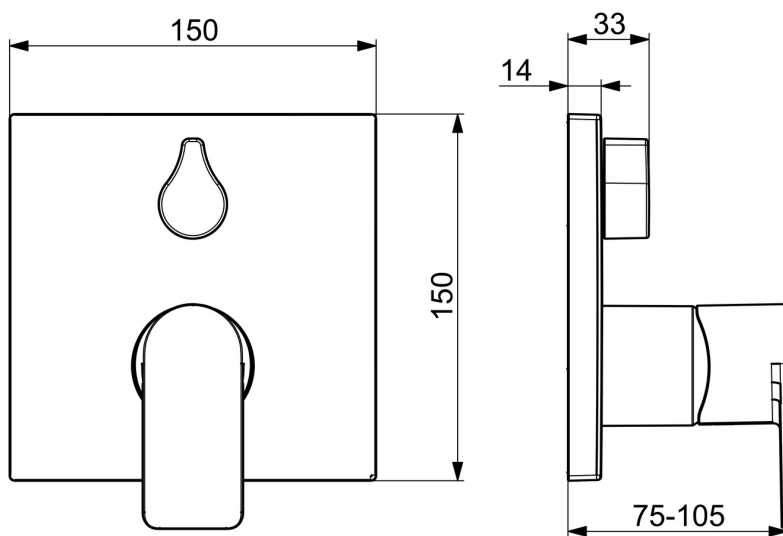

EAN: 4057304015250
static.hansa.com/87849073

- Vasca & doccia
- Set esterno, Monocomando
- Montaggio a parete con unità d'incasso
- Cromo
- Leva/Manopola monocomando, Leva con simbolo F+C
- Deviatore a rotazione
- Cartuccia a dischi ceramici \varnothing 40mm
- Ottone DZR
- Placca quadrata, BLUECLICK portaplacca per un montaggio semplice, BLUETUNE: allineamento post montaggio +/- 3,5°, Unità di funzionamento con fissaggio a vite, Canotto e leva

Dati tecnici

Caratteristiche flusso

Portata 3 bar **20.4 / 20.4 l/min**

Caratteristiche tecniche

Fornitura di acqua calda **max. +80°C**
 Pressione di esercizio **0.5-10 bar**
 Misura della connessione **G1/2**
 Materiale **Ottone**

SP87849073

	Nome	Codice
01	Unità funzionale	59914514
02	Cartuccia, 4.0 Classic	59914129
03	Dado di fissaggio, M42x1.5, SW 38	59914128
04	O-ring, 23.47x2.62	59914304
05	Deviatore	59914183
06	Piastra Cromo	59914309
06	Piastra, 154x154 mm Cromo	59914575
07	Fixing part	59914307
08	Screw, M4.5x80	59912890
09	Rosetta Cromo	59914572
10	Leva Cromo	1009774V
11	Tappo	59914573
12	Maniglia Cromo	59914576
N.I.	Deviatore, 120°	59914655