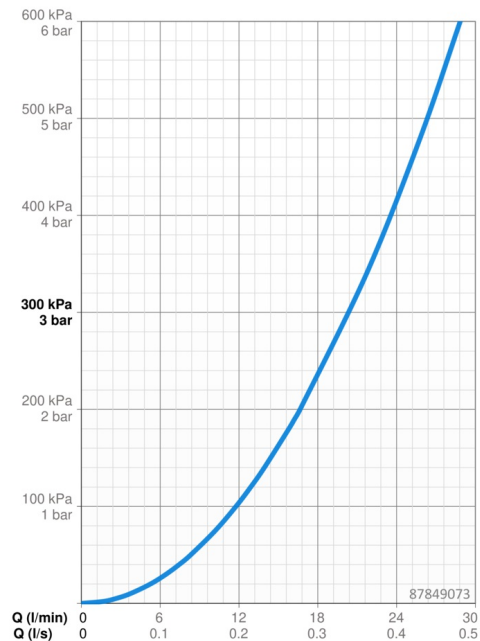

Dati tecnici

Caratteristiche flusso

Portata 3 bar **20.4 / 20.4 l/min**

Caratteristiche tecniche

Fornitura di acqua calda **max. +80°C**
Pressione di esercizio **0.5-10 bar**
Misura della connessione **G1/2**
Materiale **Ottone**

Norme

Standard EN **EN 817**
Classe di rumorosità **I (ISO 3822)**

Certificati/Dichiarazioni

DVGW **DW-6506CS0196**
ABP **PA-IX 38593/IDC**
Dichiarazione di conformità **DoC**
EPD **S-P-07752**