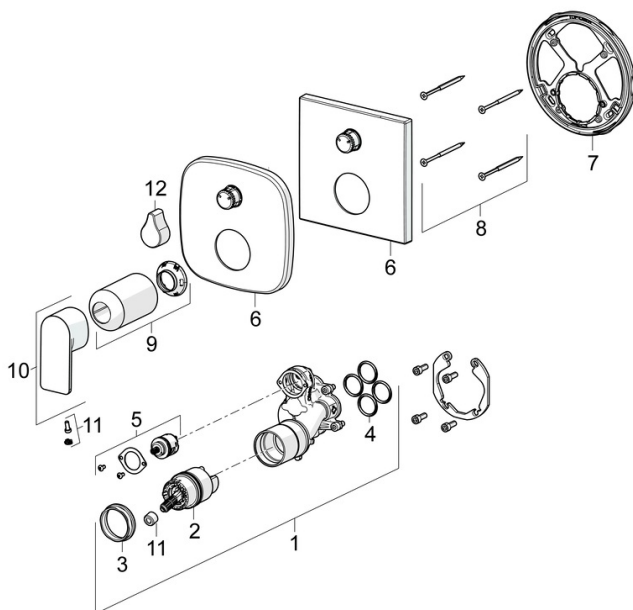

EAN: 4057304015250
static.hansa.com/87849073

- Vasca & doccia
- Set esterno, Monocomando
- Montaggio a parete con unità d'incasso
- Cromo
- Leva/Manopola monocomando, Leva con simbolo F+C
- Deviatore a rotazione
- Cartuccia a dischi ceramici \varnothing 40mm
- Ottone DZR
- Placca quadrata, BLUECLICK portaplacca per un montaggio semplice, BLUETUNE: allineamento post montaggio +/- 3,5°, Unità di funzionamento con fissaggio a vite, Canotto e leva

Dati tecnici

Caratteristiche flusso

Portata 3 bar **20.4 / 20.4 l/min**

Caratteristiche tecniche

Fornitura di acqua calda **max. +80°C**
 Pressione di esercizio **0.5-10 bar**
 Misura della connessione **G1/2**
 Materiale **Ottone**

SP87849073

	Nome	Codice
01	Unità funzionale	59914514
02	Cartuccia, 4.0 Classic	59914129
03	Dado di fissaggio, M42x1.5, SW 38	59914128
04	O-ring, 23.47x2.62	59914304
05	Deviatore	59914183
06	Piastra Cromo	59914309
06	Piastra, 154x154 mm Cromo	59914575
07	Fixing part	59914307
08	Screw, M4.5x80	59912890
09	Rosetta Cromo	59914572
10	Leva Cromo	1009774V
11	Tappo	59914573
12	Maniglia Cromo	59914576
N.I.	Deviatore, 120°	59914655