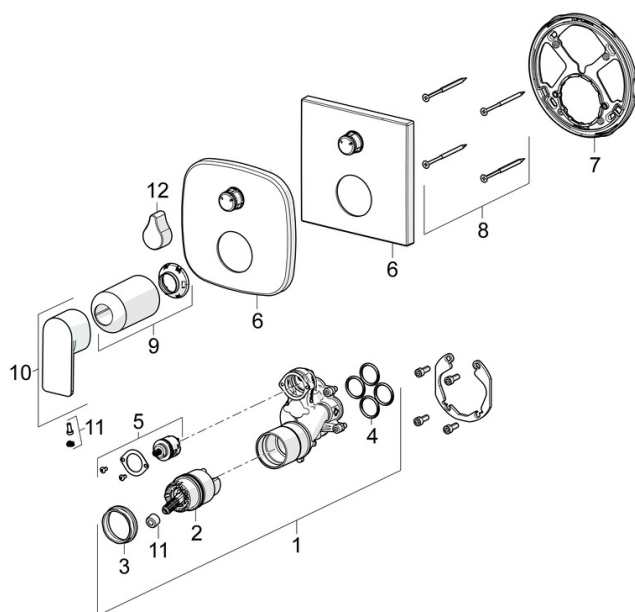

Náhradní díly

SP87849073

Název	Kód
01 Funkční jednotka	59914514
02 Kartuše, 4.0 Classic	59914129
03 Upevňovací matice, M42x1.5, SW 38	59914128
04 O-kroužek, 23.47x2.62	59914304
05 Přepínač	59914183
06 Kryt příruby	59914309
06 Krycí díl, 154x154 mm	59914575
07 Upevňovací část	59914307
08 Šroub, M4.5x80	59912890
09 Růžice	59914572
10 Páka	1009774V
11 Záslepka	59914573
12 Ovládací páka	59914576
N.I. Přepínač, 120°	59914655