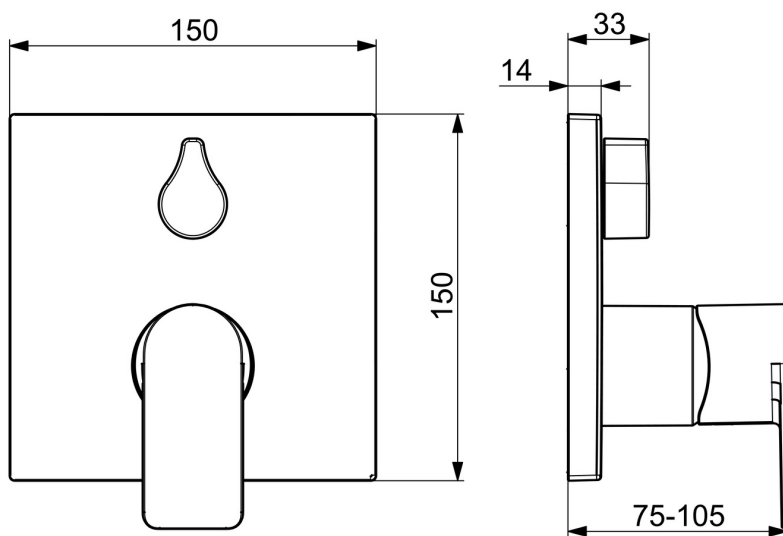

EAN: 4057304015250
static.hansa.com/87849073

Vylepšete svou koupelnu a sprchu tímto moderním výtokem z designové řady Stela. Ideální výrobek pro snadnou instalaci na stěnu. Jeho hranatý design a chromová povrchová úprava dodají každé koupelně nádech nadčasové elegance. Jeho tělo je vyrobeno z mosazi odolné proti korozi, což zajišťuje odolnost a dlouhou životnost.

- Sprcha & vana
- Sada pro konečnou montáž, Jednopaková
- Podomítková instalace
- Chrom
- Jedna ovládací páka / rukojeť, Páka se symboly teplé a studené vody
- Otočný přepínač
- \varnothing 40 mm keramická kartuše pro ovládání teploty a průtoku vody
- Tělo baterie z mosazi DZR
- Čtvercová rozeta, BLUECLICK - pro snadnou bezšroubovou instalaci vnější krytky, BLUETUNE dodatečné nastavení pozice vnější růžice +/- 3,5°, Funkční jednotka připevňená šrouby, Krycí objímka

Technické údaje

Vlastnosti průtoku

Průtokové množství při 3 bar **20.4 / 20.4 l/min**

Technické vlastnosti

Zdroj teplé vody **max. +80°C**
 Pracovní tlak **0.5-10 bar**
 Velikost přípojky **G1/2**
 Materiál **Mosaz**

Název	Kód
01 Funkční jednotka	59914514
02 Kartuše, 4.0 Classic	59914129
03 Upevňovací matice, M42x1.5, SW 38	59914128
04 O-kroužek, 23.47x2.62	59914304
05 Přepínač	59914183
06 Kryt příruby	59914309
06 Krycí díl, 154x154 mm	59914575
07 Upevňovací část	59914307
08 Šroub, M4.5x80	59912890
09 Růžice	59914572
10 Páka	1009774V
11 Záslepka	59914573
12 Ovládací páka	59914576
N.I. Přepínač, 120°	59914655