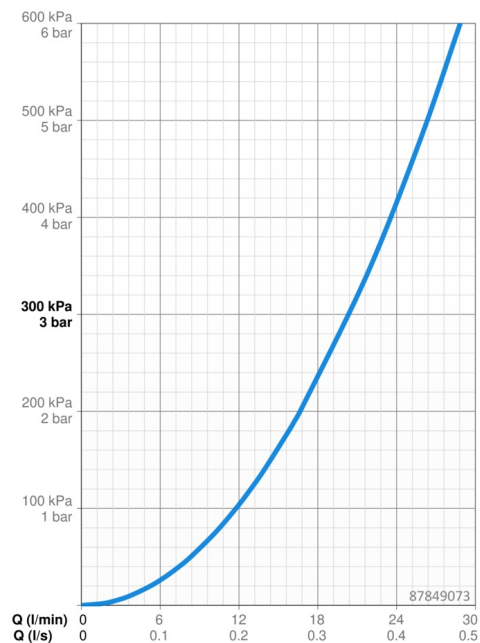

Technické údaje

Vlastnosti průtoku

Průtokové množství při 3 bar **20.4 / 20.4 l/min**

Technické vlastnosti

Zdroj teplé vody **max. +80°C**
Pracovní tlak **0.5-10 bar**
Velikost přípojky **G1/2**
Materiál **Mosaz**

Předpisy

Norma EN **EN 817**
Třída hlučnosti **I (ISO 3822)**

Schválení a Prohlášení

DVGW **DW-6506CS0196**
ABP **PA-IX 38593/IDC**
Prohlášení o shodě **DoC**
EPD **S-P-07752**