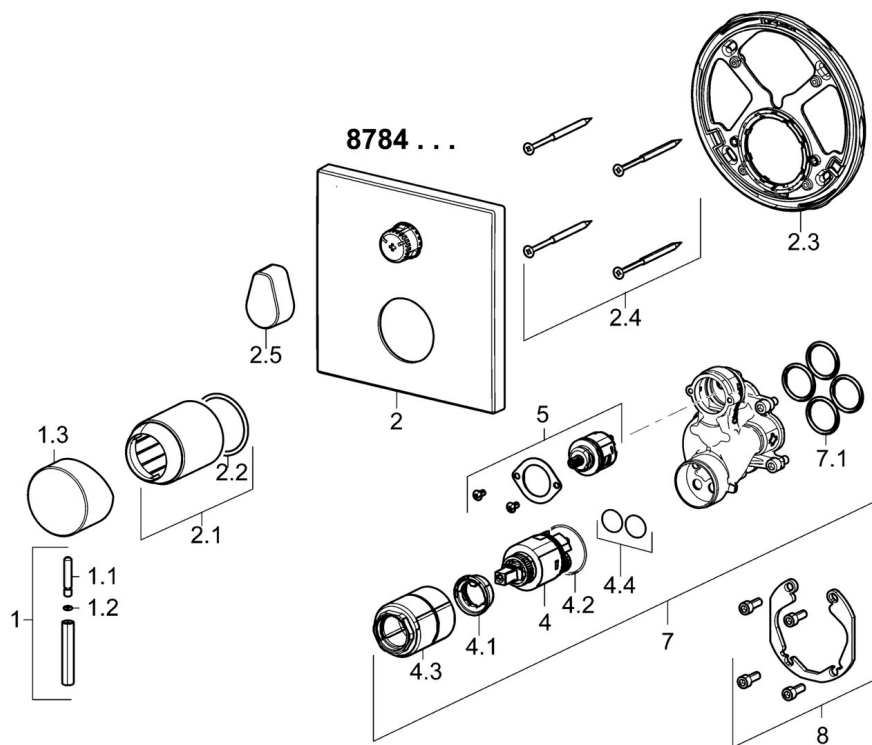

EAN: 4015474287235
static.hansa.com/87849051

- Sprcha a vaňa
- Jednopáková, Sada pre konečnú montáž
- Podomietková inštalácia
- Chróm
- Jedna ovládacia páka / rukoväť, Páka so symbolom teplej a studenej vody, Pin - tyčinková páka
- Otočný prepínač
- Funkcie pre nastavenie maximálnej teploty a prietoku vody, Nastaviteľný obmedzovač teploty vody (súčasť dodávky, možnosť dodatočnej inštalácie)
- \varnothing 35 mm keramická kartuša pre ovládanie teploty a prietoku vody
- Telo batérie z mosadze DZR
- Štvorcová rozeta, Funkčná jednotka pripevnená skrutkami, BLUECLICK - pre ľahkú bezskrútkovú inštaláciu vonkajšej krytky, BLUETUNE dodatočné nastavenie vonkajšej ružice +/- 3,5°

Schválenia a Prehlásenia

DVGW **DW-6506CS0196**
ABP **PA-IX 38161/IDC**
Vyhlásenie o zhode **DoC**

Náhradné diely

SP87849051

	Názov	Kód
1	Ovládacia rukoväť, 45 mm, (2011-)	59913272
1.1	Skrutka, M5x28, SW2.5	59913273
1.2	O-krúžok, d 3x1.5	59913100
1.3	Klobúk, krytka, (2011-)	59913271
2	Kryt príruby	59914309
2.1	Ružice	59912511
2.2	O-krúžok, 41x3	59913215
2.3	Fixing part	59914307
2.4	Skrutka, M4.5x80	59912890
2.5	Rukoväť	59914576
4	Kartuš, 3.5 Classic	59913075
4.1	Temperature adjustment limiter	59912325
4.2	O-krúžok, d 28.24x2.62 Ukončené	59912590
4.3	Skrutka rukáv, M38x1	59912115
4.4	O-krúžok, d 10.10x1.60 Ukončené	59905072
5	Prepínač	59914183
7	Funkčná jednotka, 3.5	59914299
7.1	O-krúžok, 23.47x2.62	59914304
8	Montážny kit	59914186
N.I.	Skrutkovač, 5 mm	59914334
N.I.	Nadstavňný segment, 15 mm, 150x150 mm	59914192
N.I.	Adaptér, H/C reversed	59914184
N.I.	Nadstavňný segment, 15 mm	59914182
N.I.	Prepínač, 120°	59914655
N.I.	Upevňovacia skrutka, M6x13	59914657