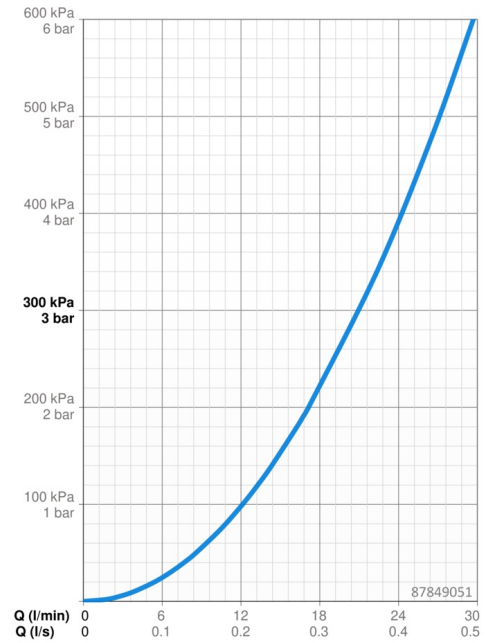

Technické údaje

Vlastnosti prietoku

Prietok pri tlaku 3 bar **21.0 / 21.0 l/min**

Technické vlastnosti

Dodávka teplej vody **max. +80°C**
Pracovný tlak **0.5-10 bar**

Predpisy

Norma EN **EN 817**
Trieda hlučnosti **I (ISO 3822)**

Schválenia a Prehlásenia

DVGW **DW-6506CS0196**
ABP **PA-IX 38161/IDC**
Vyhlásenie o zhode **DoC**