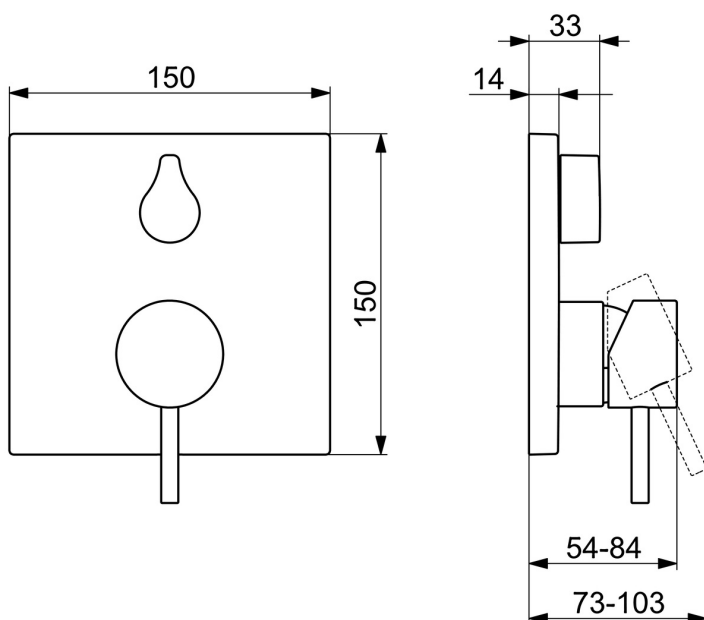

EAN: 4015474287235
static.hansa.com/87849051

- Sprcha a vaňa
- Jednopáková, Sada pre konečnú montáž
- Podomietková inštalácia
- Chróm
- Jedna ovládacia páka / rukoväť, Páka so symbolom teplej a studenej vody, Pin - tyčinková páka
- Otočný prepínač
- Funkcie pre nastavenie maximálnej teploty a prietoku vody, Nastaviteľný obmedzovač teploty vody (súčasť dodávky, možnosť dodatočnej inštalácie)
- \varnothing 35 mm keramická kartuša pre ovládanie teploty a prietoku vody
- Telo batérie z mosadze DZR
- Štvorcová rozeta, Funkčná jednotka pripevnená skrutkami, BLUECLICK - pre ľahkú bezskrútkovú inštaláciu vonkajšej krytky, BLUETUNE dodatočné nastavenie vonkajšej ružice +/- 3,5°

Technické údaje

Vlastnosti prietoku

Prietok pri tlaku 3 bar **21.0 / 21.0 l/min**

Technické vlastnosti

Dodávka teplej vody **max. +80°C**
Pracovný tlak **0.5-10 bar**

Predpisy

Norma EN **EN 817**
Trieda hlučnosti **I (ISO 3822)**

Schválenia a Prehlásenia

DVGW **DW-6506CS0196**
ABP **PA-IX 38161/IDC**
Vyhlásenie o zhode **DoC**

Náhradné diely

SP87849051

	Názov	Kód
1	Ovládacia rukoväť, 45 mm, (2011-)	59913272
1.1	Skrutka, M5x28, SW2.5	59913273
1.2	O-krúžok, d 3x1.5	59913100
1.3	Klobúk, krytka, (2011-)	59913271
2	Kryt príruby	59914309
2.1	Ružice	59912511
2.2	O-krúžok, 41x3	59913215
2.3	Fixing part	59914307
2.4	Skrutka, M4.5x80	59912890
2.5	Rukoväť	59914576
4	Kartuš, 3.5 Classic	59913075
4.1	Temperature adjustment limiter	59912325
4.2	O-krúžok, d 28.24x2.62 Ukončené	59912590
4.3	Skrutka rukáv, M38x1	59912115
4.4	O-krúžok, d 10.10x1.60 Ukončené	59905072
5	Prepínač	59914183
7	Funkčná jednotka, 3.5	59914299
7.1	O-krúžok, 23.47x2.62	59914304
8	Montážny kit	59914186
N.I.	Skrutkovač, 5 mm	59914334
N.I.	Nadstavňný segment, 15 mm, 150x150 mm	59914192
N.I.	Adaptér, H/C reversed	59914184
N.I.	Nadstavňný segment, 15 mm	59914182
N.I.	Prepínač, 120°	59914655
N.I.	Upevňovacia skrutka, M6x13	59914657