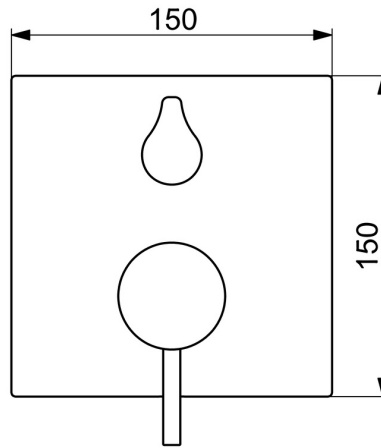

EAN: 4015474287235
static.hansa.com/87849051

- Bad en douche
- Eengreeps, Afbouwset
- Wandmontage voor inbouwunit
- Chroom
- Eengreeps bediend, Hendel met warm-koud-aanduiding, Pinhendel
- Draaiknop omstelling
- Temperatuurbegrenzer, Temperatuurbegrenzer (achteraf instelbaar)
- \varnothing 35 mm keramisch binnenwerk voor debiet en temperatuur instelling
- Kraanhuis gemaakt van DZR messing
- Vierkante rozet, Functie-eenheid bevestigd met schroeven, BLUECLICK rozetendrager voor eenvoudige montage, BLUETUNE, verstelbaar na installatie +/- 3,5°

Technische gegevens

Doorstromingseigenschappen

Doorstroomhoeveelheid bij 3 bar **21.0 / 21.0 l/min**

Technische eigenschappen

Warmwatertoevoer **max. +80°C**
Werkdruk **0.5-10 bar**

Voorschriften

EN-norm **EN 817**
Geluidsklasse **I (ISO 3822)**

Toestemmingen en Verklaringen

DVGW **DW-6506CS0196**
ABP **PA-IX 38161/IDC**
Verklaring van overeenstemming **DoC**

Reserveonderdelen

SP87849051

	Naam	Code
1	Hendel, 45 mm, (2011-) Chroom	59913272
1.1	Schroef, M5x28, SW2.5	59913273
1.2	O-ring, d 3x1.5	59913100
1.3	Kap, (2011-) Chroom	59913271
2	Afdeksplaat Chroom	59914309
2.1	Rosassen Chroom	59912511
2.2	O-ring, 41x3	59913215
2.3	Fixing part	59914307
2.4	Schroef, M4.5x80	59912890
2.5	Hendel Chroom	59914576
4	Binnenwerk, 3.5 Classic	59913075
4.1	Temperature adjustment limiter	59912325
4.2	O-ring, d 28.24x2.62 Stopgezet	59912590
4.3	Schroef de mouw, M38x1	59912115
4.4	O-ring, d 10.10x1.60 Stopgezet	59905072
5	Omsteller	59914183
7	Functional unit, 3.5	59914299
7.1	O-ring, 23.47x2.62	59914304
8	Installatie pakket	59914186
N.I.	Schroevendraaier, 5 mm	59914334
N.I.	Inbouwverlengstuk compleet, 15 mm, 150x150 mm	59914192
N.I.	Adapter, H/C reversed	59914184
N.I.	Inbouwverlengstuk compleet, 15 mm	59914182
N.I.	Omsteller, 120°	59914655
N.I.	Bevestigingsschroeven, M6x13	59914657