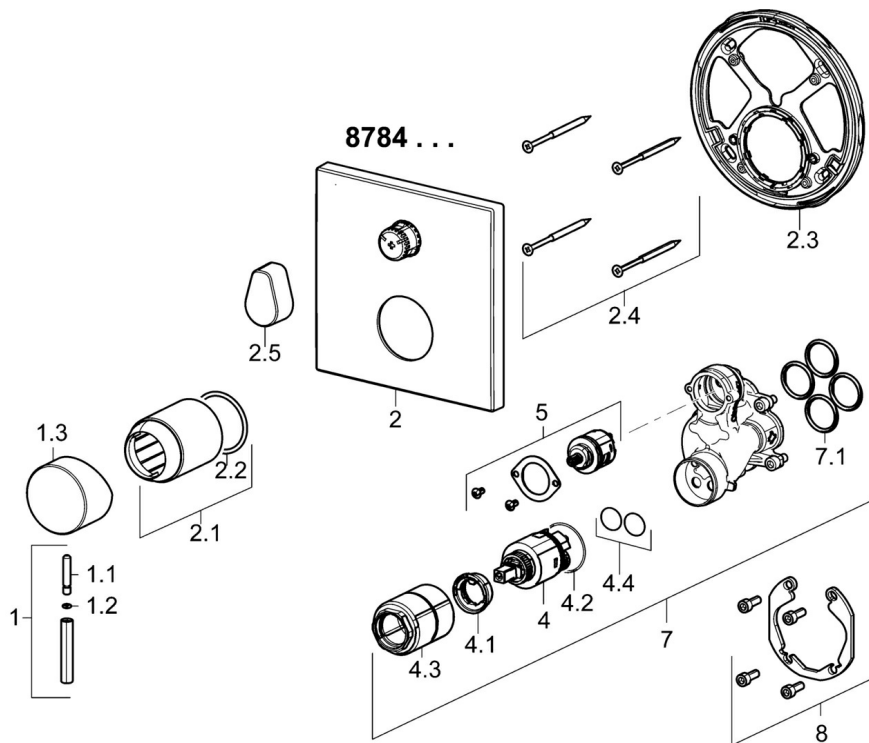

EAN: 4015474287235
static.hansa.com/87849051

- Bad en douche
- Eengreeps, Afbouwset
- Wandmontage voor inbouwunit
- Chroom
- Eengreeps bediend, Hendel met warm-koud-aanduiding, Pinhendel
- Draaiknop omstelling
- Temperatuurbegrenzer, Temperatuurbegrenzer (achteraf instelbaar)
- \varnothing 35 mm keramisch binnenwerk voor debiet en temperatuur instelling
- Kraanhuis gemaakt van DZR messing
- Vierkante rozet, Functie-eenheid bevestigd met schroeven, BLUECLICK rozetendrager voor eenvoudige montage, BLUETUNE, verstelbaar na installatie +/- 3,5°

Technische gegevens

Doorstromingseigenschappen

Doorstroomhoeveelheid bij 3 bar **21.0 / 21.0 l/min**

Technische eigenschappen

Warmwatertoevoer **max. +80°C**
Werkdruk **0.5-10 bar**

Voorschriften

EN-norm **EN 817**
Geluidsklasse **I (ISO 3822)**

Toestemmingen en Verklaringen

DVGW **DW-6506CS0196**
ABP **PA-IX 38161/IDC**
Verklaring van overeenstemming **DoC**

Reserveonderdelen

SP87849051

	Naam	Code
1	Hendel, 45 mm, (2011-) Chroom	59913272
1.1	Schroef, M5x28, SW2.5	59913273
1.2	O-ring, d 3x1.5	59913100
1.3	Kap, (2011-) Chroom	59913271
2	Afdeksplaat Chroom	59914309
2.1	Rosassen Chroom	59912511
2.2	O-ring, 41x3	59913215
2.3	Fixing part	59914307
2.4	Schroef, M4.5x80	59912890
2.5	Hendel Chroom	59914576
4	Binnenwerk, 3.5 Classic	59913075
4.1	Temperature adjustment limiter	59912325
4.2	O-ring, d 28.24x2.62 Stopgezet	59912590
4.3	Schroef de mouw, M38x1	59912115
4.4	O-ring, d 10.10x1.60 Stopgezet	59905072
5	Omsteller	59914183
7	Functional unit, 3.5	59914299
7.1	O-ring, 23.47x2.62	59914304
8	Installatie pakket	59914186
N.I.	Schroevendraaier, 5 mm	59914334
N.I.	Inbouwverlengstuk compleet, 15 mm, 150x150 mm	59914192
N.I.	Adapter, H/C reversed	59914184
N.I.	Inbouwverlengstuk compleet, 15 mm	59914182
N.I.	Omsteller, 120°	59914655
N.I.	Bevestigingsschroeven, M6x13	59914657