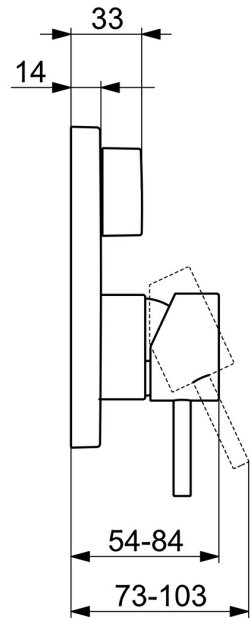

EAN: 4015474287235
static.hansa.com/87849051

- Bad en douche
- Eengreeps, Afbouwset
- Wandmontage voor inbouwunit
- Chroom
- Eengreeps bediend, Hendel met warm-koud-aanduiding, Pinhendel
- Draaiknop omstelling
- Temperatuurbegrenzer, Temperatuurbegrenzer (achteraf instelbaar)
- \varnothing 35 mm keramisch binnenwerk voor debiet en temperatuur instelling
- Kraanhuis gemaakt van DZR messing
- Vierkante rozet, Functie-eenheid bevestigd met schroeven, BLUECLICK rozetendrager voor eenvoudige montage, BLUETUNE, verstelbaar na installatie +/- 3,5°

Technische gegevens

Doorstromingseigenschappen

Doorstroomhoeveelheid bij 3 bar **21.0 / 21.0 l/min**

Technische eigenschappen

Warmwatertoevoer **max. +80°C**
Werkdruk **0.5-10 bar**

Voorschriften

EN-norm **EN 817**
Geluidsklasse **I (ISO 3822)**

Toestemmingen en Verklaringen

DVGW **DW-6506CS0196**
ABP **PA-IX 38161/IDC**
Verklaring van overeenstemming **DoC**

Reserveonderdelen

SP87849051

	Naam	Code
1	Hendel, 45 mm, (2011-) Chroom	59913272
1.1	Schroef, M5x28, SW2.5	59913273
1.2	O-ring, d 3x1.5	59913100
1.3	Kap, (2011-) Chroom	59913271
2	Afdeksplaat Chroom	59914309
2.1	Rosassen Chroom	59912511
2.2	O-ring, 41x3	59913215
2.3	Fixing part	59914307
2.4	Schroef, M4.5x80	59912890
2.5	Hendel Chroom	59914576
4	Binnenwerk, 3.5 Classic	59913075
4.1	Temperature adjustment limiter	59912325
4.2	O-ring, d 28.24x2.62 Stopgezet	59912590
4.3	Schroef de mouw, M38x1	59912115
4.4	O-ring, d 10.10x1.60 Stopgezet	59905072
5	Omsteller	59914183
7	Functional unit, 3.5	59914299
7.1	O-ring, 23.47x2.62	59914304
8	Installatie pakket	59914186
N.I.	Schroevendraaier, 5 mm	59914334
N.I.	Inbouwverlengstuk compleet, 15 mm, 150x150 mm	59914192
N.I.	Adapter, H/C reversed	59914184
N.I.	Inbouwverlengstuk compleet, 15 mm	59914182
N.I.	Omsteller, 120°	59914655
N.I.	Bevestigingsschroeven, M6x13	59914657