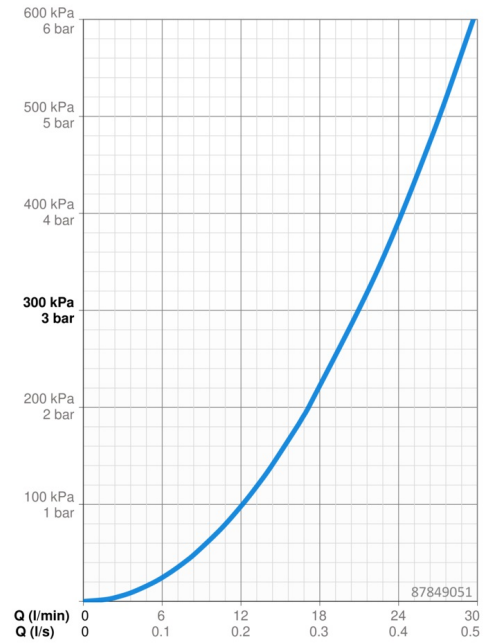

Technische gegevens

Doorstromingseigenschappen

Doorstroomhoeveelheid bij 3 bar **21.0 / 21.0 l/min**

Technische eigenschappen

Warmwatertoevoer **max. +80°C**
Werkdruk **0.5-10 bar**

Voorschriften

EN-norm **EN 817**
Geluidsklasse **I (ISO 3822)**

Toestemmingen en Verklaringen

DVGW **DW-6506CS0196**
ABP **PA-IX 38161/IDC**
Verklaring van overeenstemming **DoC**