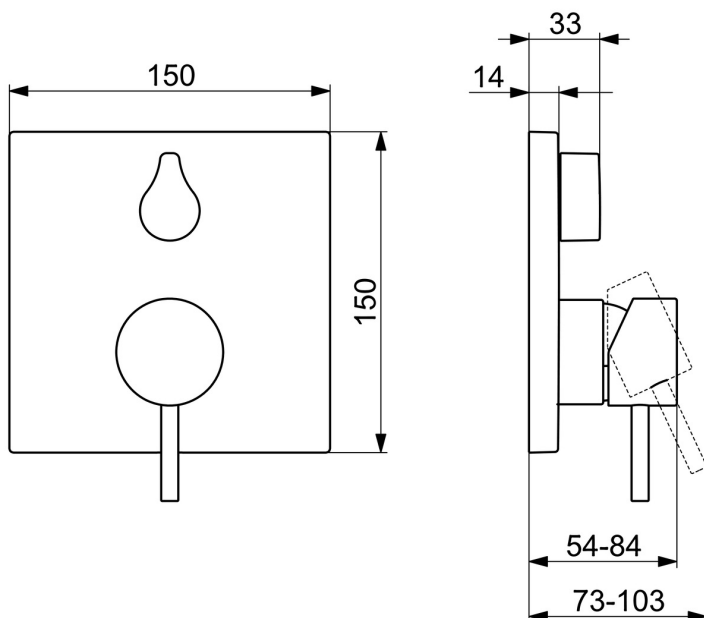

EAN: 4015474287235
static.hansa.com/87849051

- Sprcha & vana
- Jednopáková, Sada pro konečnou montáž
- Podomítková instalace
- Chrom
- Jedna ovládací páka / rukojeť, Páka se symboly teplé a studené vody, Pin - ovládací páka s tyčinkou
- Otočný přepínač
- Funkce pro nastavení maximální teploty a průtoku vody, Nastavitelný omezovač teploty vody (součástí dodávky, možnost dodatečné instalace)
- \varnothing 35 mm keramická kartuše pro ovládání teploty a průtoku vody
- Tělo baterie z mosazi DZR
- Čtvercová rozeta, Funkční jednotka připevněná šrouby, BLUECLICK - pro snadnou bezšroubovou instalaci vnější krytky, BLUETUNE dodatečné nastavení pozice vnější růžice +/- 3,5°

Technické údaje

Vlastnosti průtoku

Průtokové množství při 3 bar **21.0 / 21.0 l/min**

Technické vlastnosti

Zdroj teplé vody **max. +80°C**
Pracovní tlak **0.5-10 bar**

Předpisy

Norma EN **EN 817**
Třída hlučnosti **I (ISO 3822)**

Schválení a Prohlášení

DVGW **DW-6506CS0196**
ABP **PA-IX 38161/IDC**
Prohlášení o shodě **DoC**

Náhradní díly

SP87849051

	Název	Kód
1	Páka, 45 mm, (2011-)	59913272
1.1	Šroub, M5x28, SW2.5	59913273
1.2	O-kroužek, d 3x1.5	59913100
1.3	Víko, (2011-)	59913271
2	Kryt příruby	59914309
2.1	Růžice	59912511
2.2	O-kroužek, 41x3	59913215
2.3	Upevňovací část	59914307
2.4	Šroub, M4.5x80	59912890
2.5	Ovládací páka	59914576
4	Kartuše, 3.5 Classic	59913075
4.1	Temperature adjustment limiter	59912325
4.2	O-kroužek, d 28.24x2.62 Ukončeno	59912590
4.3	Šroub rukáv, M38x1	59912115
4.4	O-kroužek, d 10.10x1.60 Ukončeno	59905072
5	Přepínač	59914183
7	Funkční jednotka, 3.5	59914299
7.1	O-kroužek, 23.47x2.62	59914304
8	Montážní kit	59914186
N.I.	šroubovák, 5 mm	59914334
N.I.	Nástavec-sada, 15 mm, 150x150 mm	59914192
N.I.	Adaptér, H/C reversed	59914184
N.I.	Nástavec-sada, 15 mm	59914182
N.I.	Přepínač, 120°	59914655
N.I.	Upevňovací šroub, M6x13	59914657