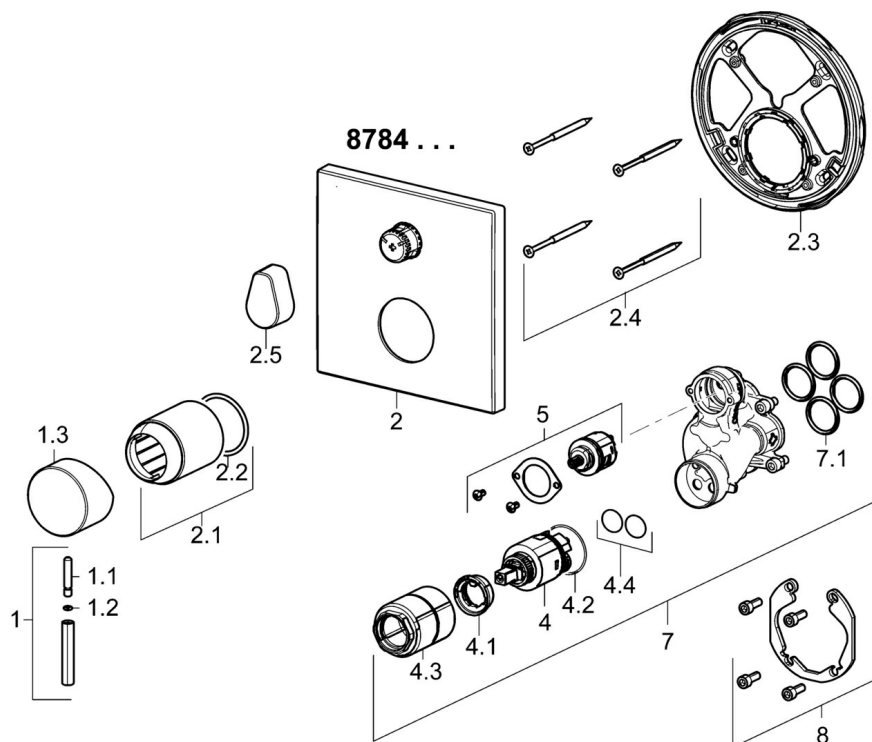

EAN: 4015474287235
static.hansa.com/87849051

- Sprcha & vana
- Jednopáková, Sada pro konečnou montáž
- Podomítková instalace
- Chrom
- Jedna ovládací páka / rukojeť, Páka se symboly teplé a studené vody, Pin - ovládací páka s tyčinkou
- Otočný přepínač
- Funkce pro nastavení maximální teploty a průtoku vody, Nastavitelný omezovač teploty vody (součástí dodávky, možnost dodatečné instalace)
- \varnothing 35 mm keramická kartuše pro ovládání teploty a průtoku vody
- Tělo baterie z mosazi DZR
- Čtvercová rozeta, Funkční jednotka připevněná šrouby, BLUECLICK - pro snadnou bezšroubovou instalaci vnější krytky, BLUETUNE dodatečné nastavení pozice vnější růžice +/- 3,5°

Schválení a Prohlášení

DVGW **DW-6506CS0196**
ABP **PA-IX 38161/IDC**
Prohlášení o shodě **DoC**

Náhradní díly

SP87849051

	Název	Kód
1	Páka, 45 mm, (2011-)	59913272
1.1	Šroub, M5x28, SW2.5	59913273
1.2	O-kroužek, d 3x1.5	59913100
1.3	Víko, (2011-)	59913271
2	Kryt příruby	59914309
2.1	Růžice	59912511
2.2	O-kroužek, 41x3	59913215
2.3	Upevňovací část	59914307
2.4	Šroub, M4.5x80	59912890
2.5	Ovládací páka	59914576
4	Kartuše, 3.5 Classic	59913075
4.1	Temperature adjustment limiter	59912325
4.2	O-kroužek, d 28.24x2.62 Ukončeno	59912590
4.3	Šroub rukáv, M38x1	59912115
4.4	O-kroužek, d 10.10x1.60 Ukončeno	59905072
5	Přepínač	59914183
7	Funkční jednotka, 3.5	59914299
7.1	O-kroužek, 23.47x2.62	59914304
8	Montážní kit	59914186
N.I.	šroubovák, 5 mm	59914334
N.I.	Nástavec-sada, 15 mm, 150x150 mm	59914192
N.I.	Adaptér, H/C reversed	59914184
N.I.	Nástavec-sada, 15 mm	59914182
N.I.	Přepínač, 120°	59914655
N.I.	Upevňovací šroub, M6x13	59914657