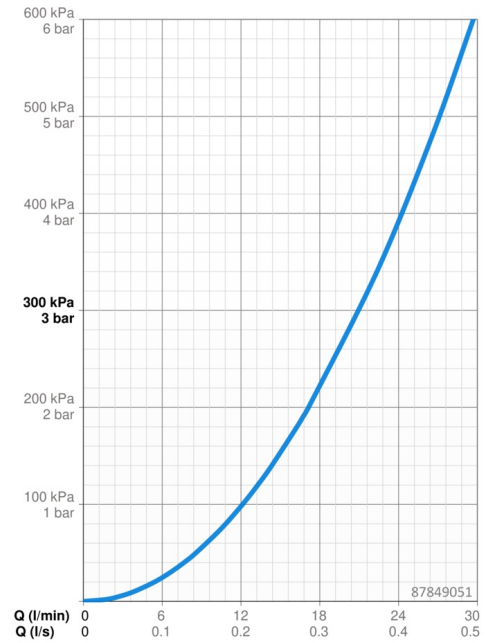

Technické údaje

Vlastnosti průtoku

Průtokové množství při 3 bar **21.0 / 21.0 l/min**

Technické vlastnosti

Zdroj teplé vody **max. +80°C**
Pracovní tlak **0.5-10 bar**

Předpisy

Norma EN **EN 817**
Třída hlučnosti **I (ISO 3822)**

Schválení a Prohlášení

DVGW **DW-6506CS0196**
ABP **PA-IX 38161/IDC**
Prohlášení o shodě **DoC**