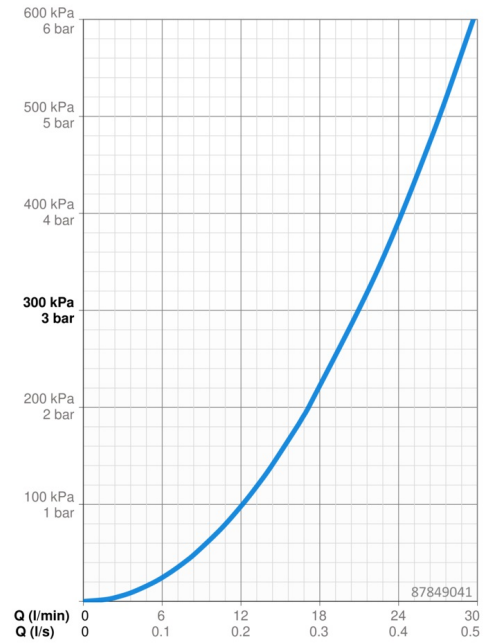

Technische gegevens

Doorstromingseigenschappen

Doorstroomhoeveelheid bij 3 bar **21.0 / 21.0 l/min**

Technische eigenschappen

Warmwatertoevoer **max. +80°C**
Werkdruk **0.5-10 bar**

Voorschriften

EN-norm **EN 817**
Geluidsklasse **I (ISO 3822)**

Toestemmingen en Verklaringen

DVGW **DW-6506CS0196**
ABP **PA-IX 38161/IDC**
Verklaring van overeenstemming **DoC**