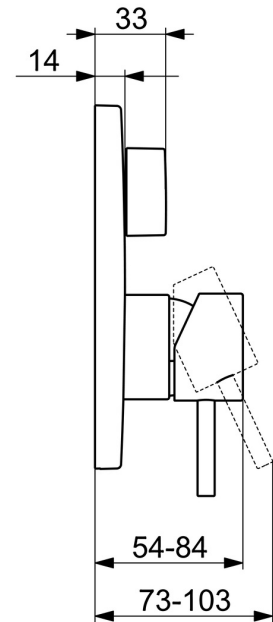

EAN: 4015474287266
static.hansa.com/87849041

- Bad en douche
- Eengreeps, Afbouwset
- Wandmontage voor inbouwunit
- Chroom
- Eengreeps bediend, Hendel met warm-koud-aanduiding, Pinhendel
- Draaiknop omstelling
- Temperatuurbegrenzer, Temperatuurbegrenzer (achteraf instelbaar)
- \varnothing 35 mm keramisch binnenwerk voor debiet en temperatuur instelling
- Kraanhuis gemaakt van DZR messing
- Ronde rozet, Functie-eenheid bevestigd met schroeven, BLUECLICK rozettendrager voor eenvoudige montage, BLUETUNE, verstelbaar na installatie +/- 3,5°

Technische gegevens

Doorstromingseigenschappen

Doorstroomhoeveelheid bij 3 bar **21.0 / 21.0 l/min**

Technische eigenschappen

Warmwatertoevoer **max. +80°C**
Werkdruk **0.5-10 bar**

Voorschriften

EN-norm **EN 817**
Geluidsklasse **I (ISO 3822)**

Toestemmingen en Verklaringen

DVGW **DW-6506CS0196**
ABP **PA-IX 38161/IDC**
Verklaring van overeenstemming **DoC**

Reserveonderdelen

SP87849041

	Naam	Code
1	Hendel, 45 mm, (2011-) Chroom	59913272
1.1	Schroef, M5x28, SW2.5	59913273
1.2	O-ring, d 3x1.5	59913100
1.3	Kap, (2011-) Chroom	59913271
2	Afdekplaat, d 170 mm Chroom	59914308
2.1	Rosassen Chroom	59912511
2.2	O-ring, 41x3	59913215
2.3	Fixing part	59914307
2.4	Schroef, M4.5x80	59912890
2.5	Hendel Chroom	59914576
4	Binnenwerk, 3.5 Classic	59913075
4.1	Temperature adjustment limiter	59912325
4.2	O-ring, d 28.24x2.62 Stopgezet	59912590
4.3	Schroef de mouw, M38x1	59912115
4.4	O-ring, d 10.10x1.60 Stopgezet	59905072
5	Omsteller	59914183
7	Functional unit, 3.5	59914299
7.1	O-ring, 23.47x2.62	59914304
8	Installatie pakket	59914186
N.I.	Schroevendraaier, 5 mm	59914334
N.I.	Inbouwverlengstuk compleet, 15 mm, d 170 mm	59914191
N.I.	Adapter, H/C reversed	59914184
N.I.	Inbouwverlengstuk compleet, 15 mm	59914182
N.I.	Omsteller, 120°	59914655
N.I.	Bevestigingsschroeven, M6x13	59914657