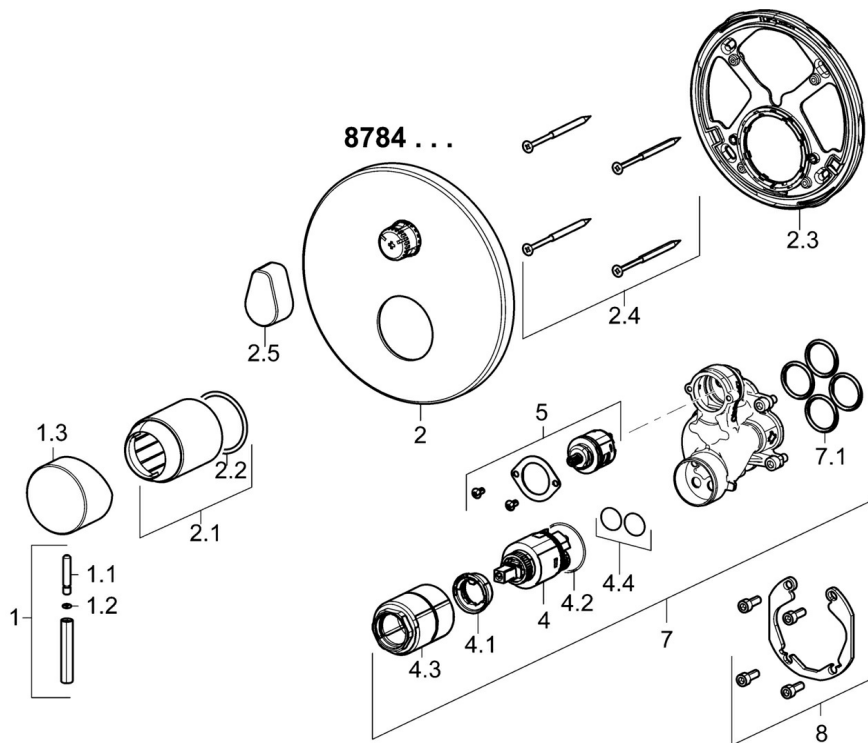

EAN: 4015474287266
static.hansa.com/87849041

- Bad en douche
- Eengreeps, Afbouwset
- Wandmontage voor inbouwunit
- Chroom
- Eengreeps bediend, Hendel met warm-koud-aanduiding, Pinhendel
- Draaiknop omstelling
- Temperatuurbegrenzer, Temperatuurbegrenzer (achteraf instelbaar)
- \varnothing 35 mm keramisch binnenwerk voor debiet en temperatuur instelling
- Kraanhuis gemaakt van DZR messing
- Ronde rozet, Functie-eenheid bevestigd met schroeven, BLUECLICK rozettendrager voor eenvoudige montage, BLUETUNE, verstelbaar na installatie +/- 3,5°

Technische gegevens

Doorstromingseigenschappen

Doorstroomhoeveelheid bij 3 bar **21.0 / 21.0 l/min**

Technische eigenschappen

Warmwatertoevoer **max. +80°C**
Werkdruk **0.5-10 bar**

Voorschriften

EN-norm **EN 817**
Geluidsklasse **I (ISO 3822)**

Toestemmingen en Verklaringen

DVGW **DW-6506CS0196**
ABP **PA-IX 38161/IDC**
Verklaring van overeenstemming **DoC**

Reserveonderdelen

SP87849041

	Naam	Code
1	Hendel, 45 mm, (2011-) Chroom	59913272
1.1	Schroef, M5x28, SW2.5	59913273
1.2	O-ring, d 3x1.5	59913100
1.3	Kap, (2011-) Chroom	59913271
2	Afdekplaat, d 170 mm Chroom	59914308
2.1	Rosassen Chroom	59912511
2.2	O-ring, 41x3	59913215
2.3	Fixing part	59914307
2.4	Schroef, M4.5x80	59912890
2.5	Hendel Chroom	59914576
4	Binnenwerk, 3.5 Classic	59913075
4.1	Temperature adjustment limiter	59912325
4.2	O-ring, d 28.24x2.62 Stopgezet	59912590
4.3	Schroef de mouw, M38x1	59912115
4.4	O-ring, d 10.10x1.60 Stopgezet	59905072
5	Omsteller	59914183
7	Functional unit, 3.5	59914299
7.1	O-ring, 23.47x2.62	59914304
8	Installatie pakket	59914186
N.I.	Schroevendraaier, 5 mm	59914334
N.I.	Inbouwverlengstuk compleet, 15 mm, d 170 mm	59914191
N.I.	Adapter, H/C reversed	59914184
N.I.	Inbouwverlengstuk compleet, 15 mm	59914182
N.I.	Omsteller, 120°	59914655
N.I.	Bevestigingsschroeven, M6x13	59914657