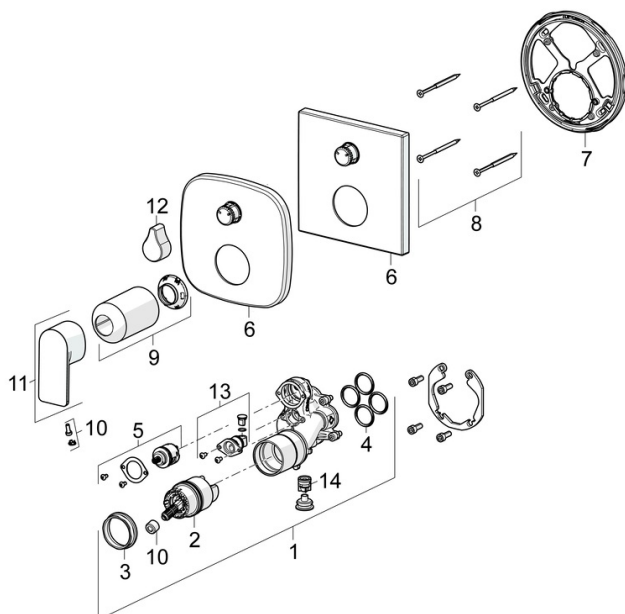

### SP87843073

	Naam	Code
01	Functional unit	59914515
02	Binnenwerk, 4.0 Classic	59914129
03	Schroefring, M42x1.5, SW 38	59914128
04	O-ring, 23.47x2.62	59914304
05	Omsteller	59914183
06	Afdekplaat Chroom	59914309
06	Afdekplaat, 154x154 mm Chroom	59914575
07	Fixing part	59914307
08	Schroef, M4.5x80	59912890
09	Rosassen Chroom	59914572
10	Sierdop	59914573
11	Hendel Chroom	1009774V
12	Hendel Chroom	59914576
13	Vacuum beveiliging	59914335
14	Terugslagklep	59914336
N.I.	Omsteller, 120°	59914655