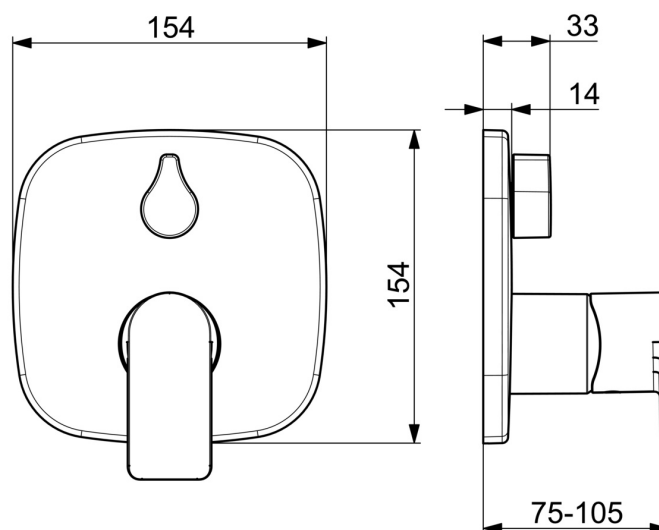

EAN: 4057304015427  
[static.hansa.com/87843173](https://static.hansa.com/87843173)

Maak kennis met deze chroom afgewerkte bad- en douchekraan, ontworpen voor verborgen wandmontage in je bad en douche. De slanke chromen oppervlaktebehandeling voegt een vleugje elegantie toe aan je badkamer. Met een ééngreeps afbouwset en draaibare omstelkraan is het nog nooit zo eenvoudig geweest om te schakelen tussen bad- en douchestand. Het binnenwerk is gemaakt van corrosiebestendig messing, wat duurzaamheid en betrouwbaarheid garandeert. Dit is een toproduct en staat bekend om zijn innovatieve ontwerp en flexibiliteit in combinatie met verschillende moderne badkamerontwerpen.

- Bad en douche
- Afbouwset, Eengreeps
- Wandmontage voor inbouwunit
- Chrom
- Eengreeps bediend, Hendel met warm-koud-aanduiding
- Draaiknop omstelling
- $\varnothing$  40 mm keramisch binnenwerk voor debiet en temperatuur instelling, Leegloopventiel/beluchter
- Kraanhuis gemaakt van DZR messing
- Soft edge rozet, BLUECLICK rozettendrager voor eenvoudige montage, BLUETUNE, verstelbaar na installatie +/- 3,5°, Functie-eenheid bevestigd met schroeven, Huls

### Technische eigenschappen

Warmwatertoevoer **max. +80°C**  
 Werkdruk **0.5-10 bar**  
 Terugstroom beveiliging (EN1717) **HD**  
 Materiaal **brass**