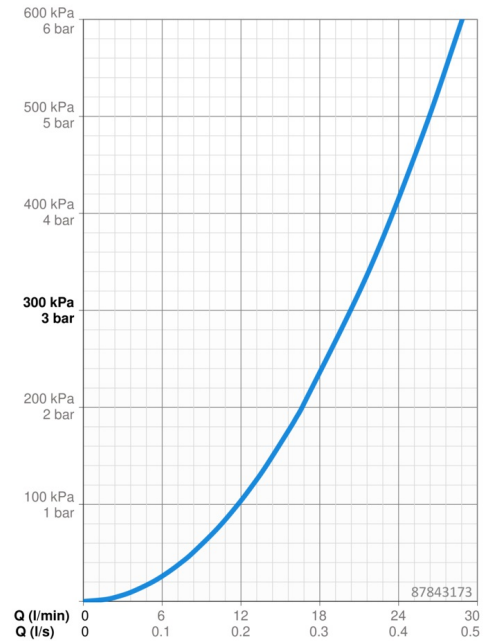

Technische gegevens

Doorstromingseigenschappen

Doorstroomhoeveelheid bij 3 bar **20.4 / 20.4 l/min**

Technische eigenschappen

Warmwatertoevoer **max. +80°C**
Werkdruk **0.5-10 bar**
Terugstroom beveiliging (EN1717) **HD**
Materiaal **brass**

Voorschriften

EN-norm **EN 817**
Geluidsklasse **I (ISO 3822)**

Toestemmingen en Verklaringen

DVGW **DW-6506CS0196**
ABP **PA-IX 38594/IDC**
Verklaring van overeenstemming **DoC**