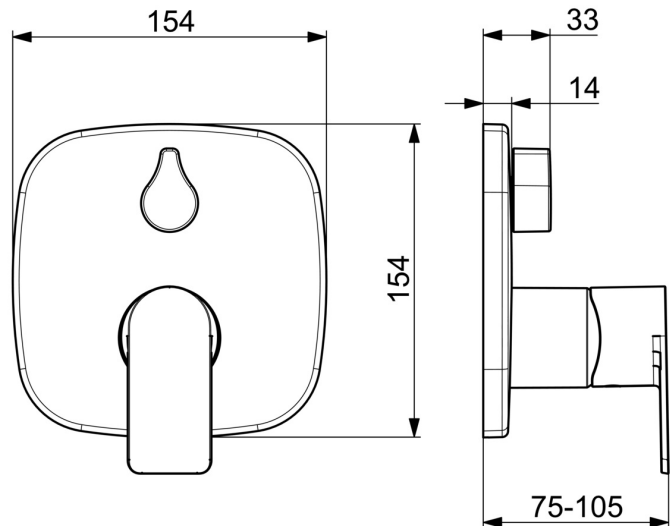

EAN: 4057304015427
static.hansa.com/87843173

Voici ce robinet de baignoire et de douche à finition chromée, conçu pour un montage mural dissimulé dans votre baignoire et votre douche. Le traitement de surface chromé ajoute une touche d'élégance à votre salle de bains. Avec un kit de garniture à levier unique et un inverseur rotatif, il n'a jamais été aussi facile de passer du mode bain au mode douche. Le corps intérieur est en laiton résistant à la corrosion, ce qui garantit sa durabilité et sa fiabilité. Il s'agit d'un produit haut de gamme, connu pour son design innovant et sa flexibilité en combinaison avec différents designs de salles de bains modernes.

- Baignoire et douche
- Kit de finition, Monocommande
- Montage mural encastré
- Chrome
- Levier monocommande, Levier avec symbole C+F
- Inverseur à tourner
- Cartouche céramique de \varnothing 40 mm pour contrôle de température et de débit, Disconnecteur
- Corps en laiton DZR
- Rosace soft edge, BLUECLICK support pour rosace pour montage facile, BLUETUNE alignement possible après installation de +/- 3,5°, Unité de fixation avec vis, Manchon

Caractéristiques techniques

Caractéristiques de débit

Débit à 3 bar **20.4 / 20.4 l/min**

Caractéristiques techniques

Alimentation en eau chaude **max. +80°C**
 Pression de service **0.5-10 bar**
 Dispositif de protection (EN1717) **HD**
 Matériau **brass**

	Nom	Code
01	Unité fonctionnelle	59914515
02	Cartouche, 4.0 Classic	59914129
03	Écrou de maintien, M42x1.5, SW 38	59914128
04	Joint, 23.47x2.62	59914304
05	Inverseur	59914183
06	Rosaces	59914309
06	Rosaces, 154x154 mm	59914575
07	Pièce de fixation	59914307
08	Vis, M4.5x80	59912890
09	Rosace	59914572
10	Capuchon	59914573
11	Levier	1009774V
12	Levier	59914576
13	Soupape anti-vide	59914335
14	Clapet anti-retour	59914336
N.I.	Inverseur, 120°	59914655