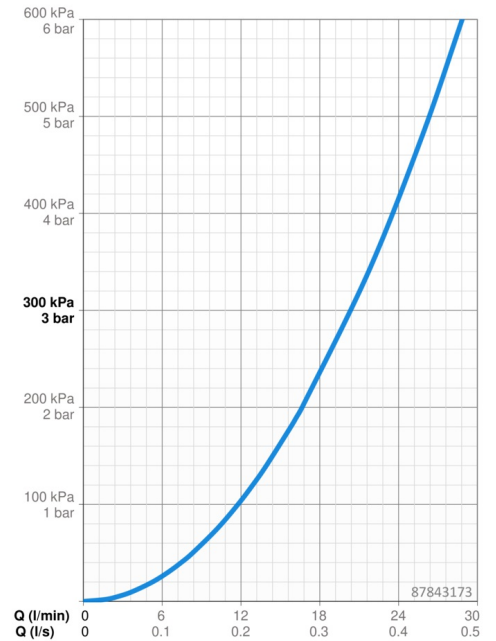

Caractéristiques techniques

Caractéristiques de débit

Débit à 3 bar **20.4 / 20.4 l/min**

Caractéristiques techniques

Alimentation en eau chaude **max. +80°C**
Pression de service **0.5-10 bar**
Dispositif de protection (EN1717) **HD**
Matériau **brass**

Règlementations

Norme EN **EN 817**
Classe acoustique **I (ISO 3822)**

Certificats et normes

DVGW **DW-6506CS0196**
ABP **PA-IX 38594/IDC**
Déclaration de conformité **DoC**