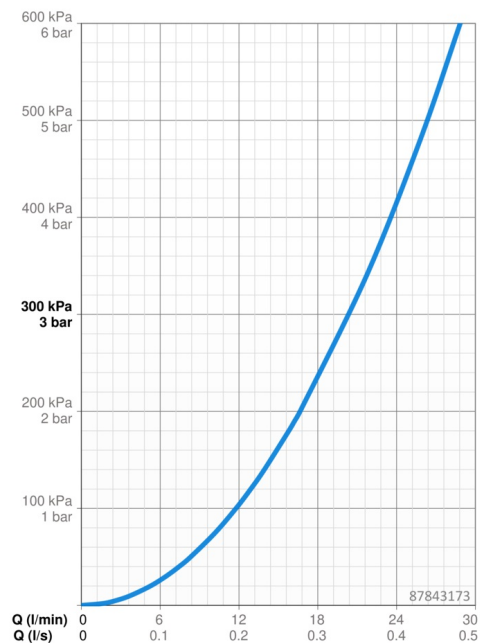

Technické údaje

Vlastnosti průtoku

Průtokové množství při 3 bar **20.4 / 20.4 l/min**

Technické vlastnosti

Zdroj teplé vody **max. +80°C**
Pracovní tlak **0.5-10 bar**
Zabezpečení proti zpětnému toku (ČSN EN 1717) **HD**
Materiál **Mosaz**

Předpisy

Norma EN **EN 817**
Třída hlučnosti **I (ISO 3822)**

Schválení a Prohlášení

DVGW **DW-6506CS0196**
ABP **PA-IX 38594/IDC**
Prohlášení o shodě **DoC**