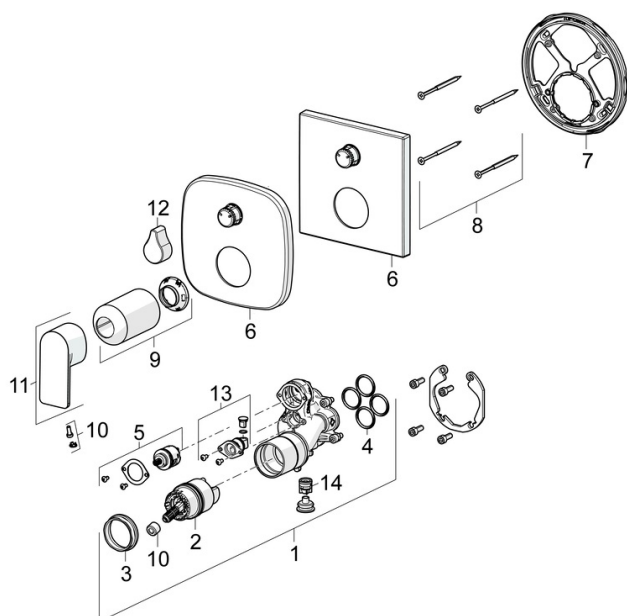

- Sprcha & vana
- Sada pro konečnou montáž, Jednopáková
- Podomítková instalace
- Chrom
- Jedna ovládací páka / rukojeť, Páka se symboly teplé a studené vody
- Otočný přepínač
- $\varnothing$  40 mm keramická kartuše pro ovládání teploty a průtoku vody, Vákuová pojistka
- Tělo baterie z mosazi DZR
- Soft edge rozeta, BLUECLICK - pro snadnou bezšroubovou instalaci vnější krytky, BLUETUNE dodatečné nastavení pozice vnější růžice +/- 3,5°, Funkční jednotka připevněná šrouby, Krycí objímka

### SP87843073

Název	Kód
01 Funkční jednotka	59914515
02 Kartuše, 4.0 Classic	59914129
03 Upevňovací matice, M42x1.5, SW 38	59914128
04 O-kroužek, 23.47x2.62	59914304
05 Přepínač	59914183
06 Kryt příruby	59914309
06 Krycí díl, 154x154 mm	59914575
07 Upevňovací část	59914307
08 Šroub, M4.5x80	59912890
09 Růžice	59914572
10 Záslepka	59914573
11 Páka	1009774V
12 Ovládací páka	59914576
13 Přísávací ventil	59914335
14 Zpětný ventil	59914336
N.I. Přepínač, 120°	59914655