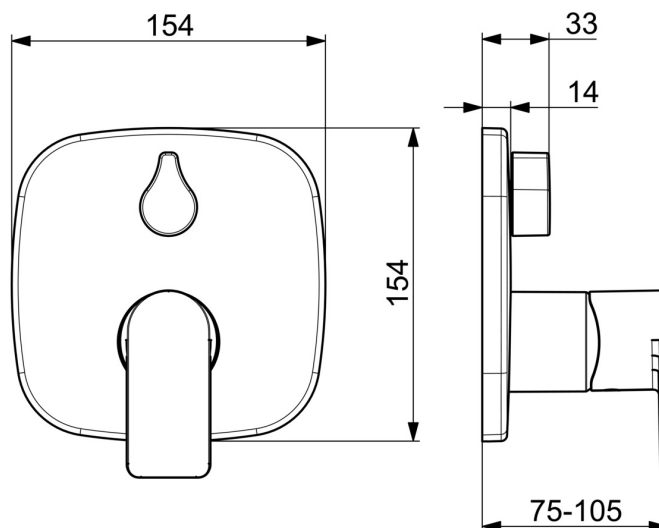

- Sprcha & vana
- Sada pro konečnou montáž, Jednopáková
- Podomítková instalace
- Chrom
- Jedna ovládací páka / rukojeť, Páka se symboly teplé a studené vody
- Otočný přepínač
- $\varnothing$  40 mm keramická kartuše pro ovládání teploty a průtoku vody, Vákuová pojistka
- Tělo baterie z mosazi DZR
- Soft edge rozeta, BLUECLICK - pro snadnou bezšroubovou instalaci vnější krytky, BLUETUNE dodatečné nastavení pozice vnější růžice +/- 3,5°, Funkční jednotka připevněná šrouby, Krycí objímka