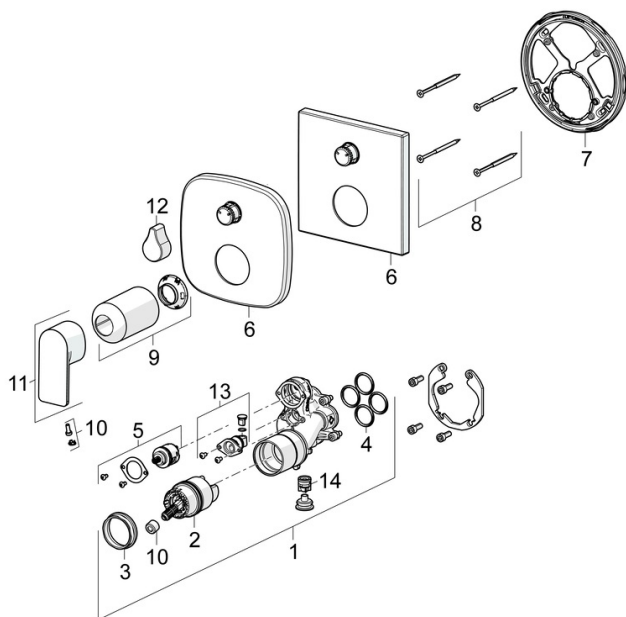

- Sprcha a vaňa
- Sada pre konečnú montáž, Jednopáková
- Podomietková inštalácia
- Chróm
- Jedna ovládacia páka / rukoväť, Páka so symbolom teplej a studenej vody
- Otočný prepínač
- \varnothing 40 mm keramická kartuša pre ovládanie teploty a prietoku vody, Vákuová poistka
- Telo batérie z mosadze DZR
- Štvorcová rozeta, BLUECLICK – pre ľahkú bezskrútkovú inštaláciu vonkajšej krytky, BLUETUNE dodatočné nastavenie vonkajšej ružice +/- 3,5°, Funkčná jednotka pripevnená skrútkami, Krycia objímka

Predpisy

Norma EN **EN 817**
 Trieda hlučnosti **I (ISO 3822)**

Schválenia a Prehlásenia

DVGW **DW-6506CS0196**
 ABP **PA-IX 38594/IDC**
 Vyhlásenie o zhode **DoC**

Náhradné diely

SP87843073

Název	Kód
01 Funkčná jednotka	59914515
02 Kartuš, 4.0 Classic	59914129
03 Pritlačná matica, M42x1.5, SW 38	59914128
04 O-kružok, 23.47x2.62	59914304
05 Prepínač	59914183
06 Kryt príruby	59914309
06 Krycí diel, 154x154 mm	59914575
07 Fixing part	59914307
08 Skrutka, M4.5x80	59912890
09 Ružiče	59914572
10 Záslepka	59914573
11 Ovládacia rukoväť	1009774V
12 Rukoväť	59914576
13 Zavzdušňovací ventil	59914335
14 Spätný ventil	59914336
N.I. Prepínač, 120°	59914655