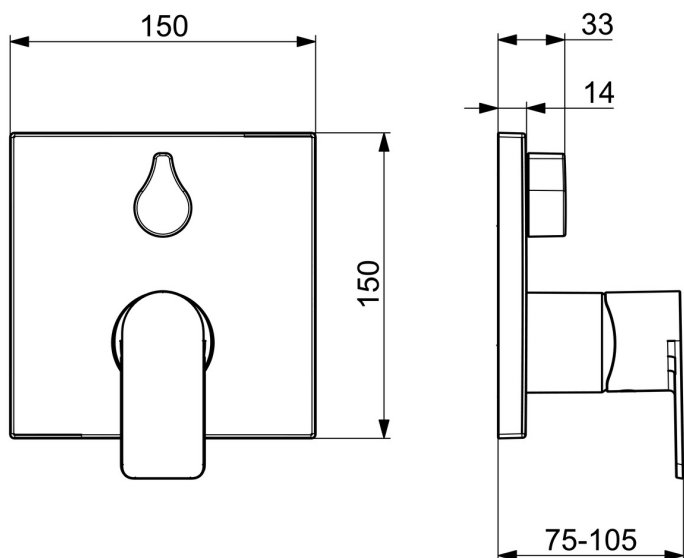

- Sprcha a vaňa
- Sada pre konečnú montáž, Jednopáková
- Podomietková inštalácia
- Chróm
- Jedna ovládacia páka / rukoväť, Páka so symbolom teplej a studenej vody
- Otočný prepínač
- \varnothing 40 mm keramická kartuša pre ovládanie teploty a prietoku vody, Vákuová poistka
- Telo batérie z mosadze DZR
- Štvorcová rozeta, BLUECLICK – pre ľahkú bezskrútkovú inštaláciu vonkajšej krytky, BLUETUNE dodatočné nastavenie vonkajšej ružice +/- 3,5°, Funkčná jednotka pripevnená skrútkami, Krycia objímka