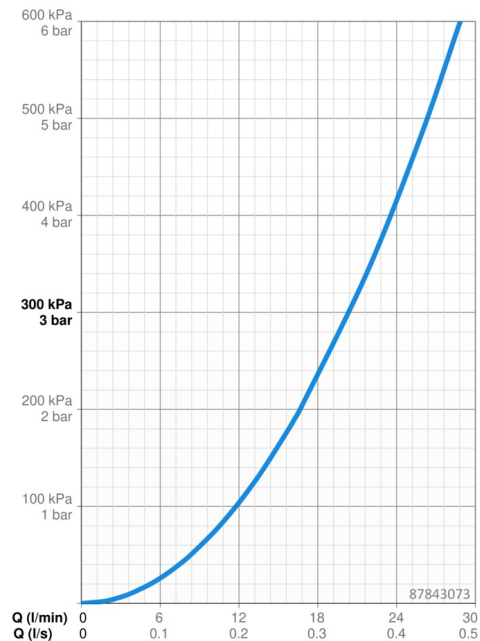

Technické údaje

Vlastnosti prietoku

Prietok pri tlaku 3 bar **20.4 / 20.4 l/min**

Technické vlastnosti

Dodávka teplej vody **max. +80°C**
Pracovný tlak **0.5-10 bar**
Spätná klapka (STN EN 1717) **HD**
Materiál **Mosadz**

Predpisy

Norma EN **EN 817**
Trieda hlučnosti **I (ISO 3822)**

Schválenia a Prehlásenia

DVGW **DW-6506CS0196**
ABP **PA-IX 38594/IDC**
Vyhlásenie o zhode **DoC**