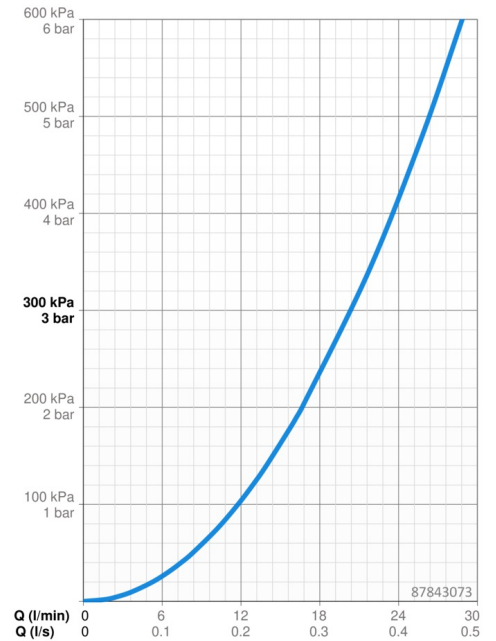

Technische gegevens

Doorstromingseigenschappen

Doorstroomhoeveelheid bij 3 bar **20.4 / 20.4 l/min**

Technische eigenschappen

Warmwatertoevoer **max. +80°C**
Werkdruk **0.5-10 bar**
Terugstroom beveiliging (EN1717) **HD**
Materiaal **brass**

Voorschriften

EN-norm **EN 817**
Geluidsklasse **I (ISO 3822)**

Toestemmingen en Verklaringen

DVGW **DW-6506CS0196**
ABP **PA-IX 38594/IDC**
Verklaring van overeenstemming **DoC**