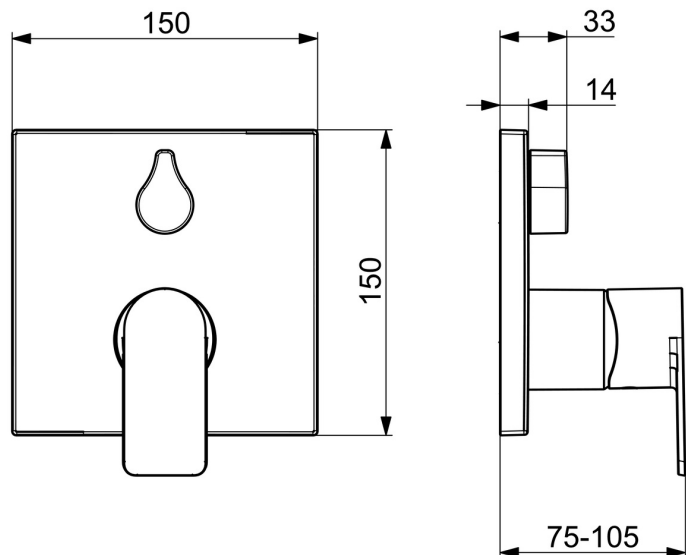

EAN: 4057304015410
static.hansa.com/87843073

Maak kennis met deze chroom afgewerkte bad- en douchekraan, ontworpen voor verborgen wandmontage in je bad en douche. De slanke chromen oppervlaktebehandeling voegt een vleugje elegantie toe aan je badkamer. Met een ééngreeps afbouwset en draaibare omstelkraan is het nog nooit zo eenvoudig geweest om te schakelen tussen bad- en douchestand. Het binnenwerk is gemaakt van corrosiebestendig messing, wat duurzaamheid en betrouwbaarheid garandeert. Dit is een toproduct en staat bekend om zijn innovatieve ontwerp en flexibiliteit in combinatie met verschillende moderne badkamerontwerpen

- Bad en douche
- Afbouwset, Eengreeps
- Wandmontage voor inbouwunit
- Chroom
- Eengreeps bediend, Hendel met warm-koud-aanduiding
- Draaiknop omstelling
- \varnothing 40 mm keramisch binnenwerk voor debiet en temperatuur instelling, Leegloopventiel/beluchter
- Kraanhuis gemaakt van DZR messing
- Vierkante rozet, BLUECLICK rozetendrager voor eenvoudige montage, BLUETUNE, verstelbaar na installatie +/- 3,5°, Functie-eenheid bevestigd met schroeven, Huls

Technische gegevens

Doorstromingseigenschappen

Doorstroomhoeveelheid bij 3 bar **20.4 / 20.4 l/min**

Technische eigenschappen

Warmwatertoevoer **max. +80°C**
 Werkdruk **0.5-10 bar**
 Terugstroom beveiliging (EN1717) **HD**
 Materiaal **brass**

	Naam	Code
01	Functional unit	59914515
02	Binnenwerk, 4.0 Classic	59914129
03	Schroefring, M42x1.5, SW 38	59914128
04	O-ring, 23.47x2.62	59914304
05	Omsteller	59914183
06	Afdekplaat Chroom	59914309
06	Afdekplaat, 154x154 mm Chroom	59914575
07	Fixing part	59914307
08	Schroef, M4.5x80	59912890
09	Rosassen Chroom	59914572
10	Sierdop	59914573
11	Hendel Chroom	1009774V
12	Hendel Chroom	59914576
13	Vacuum beveiliging	59914335
14	Terugslagklep	59914336
N.I.	Omsteller, 120°	59914655