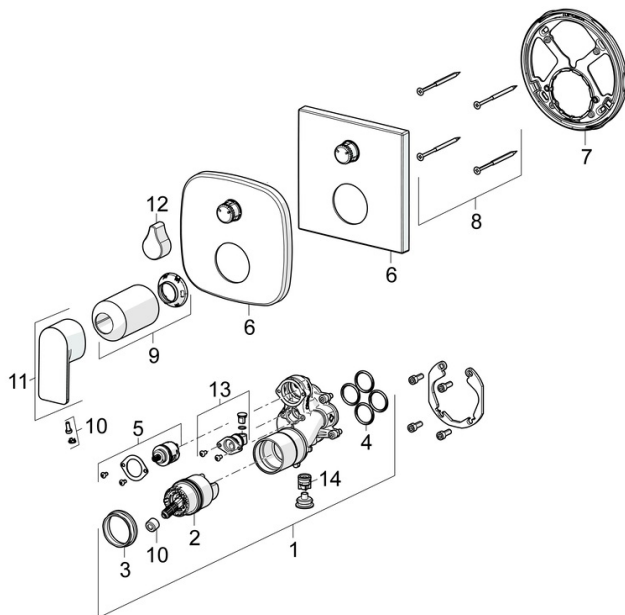

Reserveonderdelen

SP87843073

	Naam	Code
01	Functional unit	59914515
02	Binnenwerk, 4.0 Classic	59914129
03	Schroefring, M42x1.5, SW 38	59914128
04	O-ring, 23.47x2.62	59914304
05	Omsteller	59914183
06	Afdekplaat Chroom	59914309
06	Afdekplaat, 154x154 mm Chroom	59914575
07	Fixing part	59914307
08	Schroef, M4.5x80	59912890
09	Rosassen Chroom	59914572
10	Sierdop	59914573
11	Hendel Chroom	1009774V
12	Hendel Chroom	59914576
13	Vacuum beveiliging	59914335
14	Terugslagklep	59914336
N.I.	Omsteller, 120°	59914655