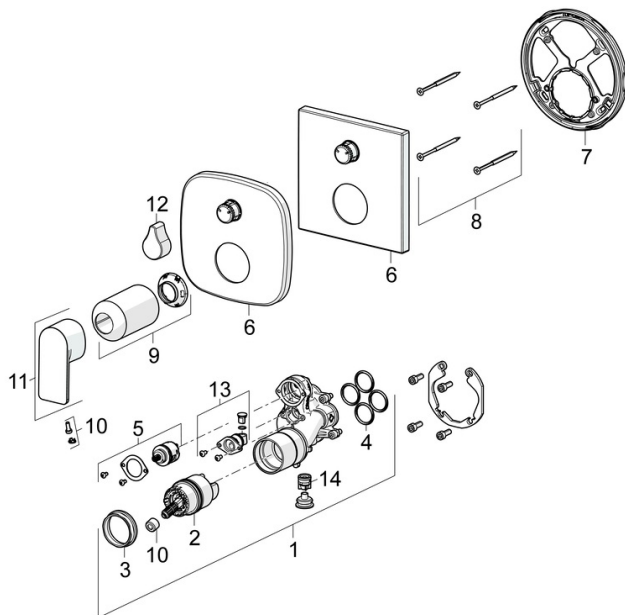

Pièces de rechange

SP87843073

	Nom	Code
01	Unité fonctionnelle	59914515
02	Cartouche, 4.0 Classic	59914129
03	Écrou de maintien, M42x1.5, SW 38	59914128
04	Joint, 23.47x2.62	59914304
05	Inverseur	59914183
06	Rosaces	59914309
06	Rosaces, 154x154 mm	59914575
07	Pièce de fixation	59914307
08	Vis, M4.5x80	59912890
09	Rosace	59914572
10	Capuchon	59914573
11	Levier	1009774V
12	Levier	59914576
13	Soupape anti-vide	59914335
14	Clapet anti-retour	59914336
N.I.	Inverseur, 120°	59914655