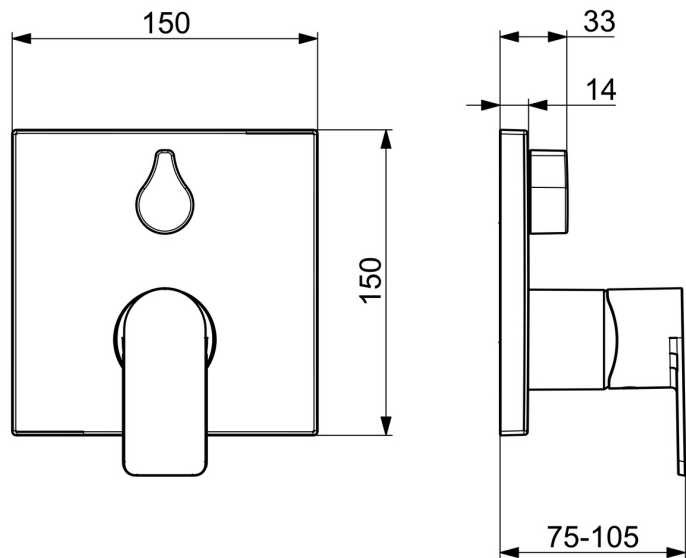

EAN: 4057304015410
static.hansa.com/87843073

Voici ce robinet de baignoire et de douche à finition chromée, conçu pour un montage mural dissimulé dans votre baignoire et votre douche. Le traitement de surface chromé ajoute une touche d'élégance à votre salle de bains. Avec un kit de garniture à levier unique et un inverseur rotatif, il n'a jamais été aussi facile de passer du mode bain au mode douche. Le corps intérieur est en laiton résistant à la corrosion, ce qui garantit sa durabilité et sa fiabilité. Il s'agit d'un produit haut de gamme, connu pour son design innovant et sa flexibilité en combinaison avec différents designs de salles de bains modernes.

- Baignoire et douche
- Kit de finition, Monocommande
- Montage mural encastré
- Chrome
- Levier monocommande, Levier avec symbole C+F
- Inverseur à tourner
- Cartouche céramique de \varnothing 40 mm pour contrôle de température et de débit, Disconnecteur
- Corps en laiton DZR
- Rosace carrée, BLUECLICK support pour rosace pour montage facile, BLUETUNE alignement possible après installation de +/- 3,5°, Unité de fixation avec vis, Manchon

Caractéristiques techniques

Caractéristiques de débit

Débit à 3 bar **20.4 / 20.4 l/min**

Caractéristiques techniques

Alimentation en eau chaude **max. +80°C**
 Pression de service **0.5-10 bar**
 Dispositif de protection (EN1717) **HD**
 Matériau **brass**

	Nom	Code
01	Unité fonctionnelle	59914515
02	Cartouche, 4.0 Classic	59914129
03	Écrou de maintien, M42x1.5, SW 38	59914128
04	Joint, 23.47x2.62	59914304
05	Inverseur	59914183
06	Rosaces	59914309
06	Rosaces, 154x154 mm	59914575
07	Pièce de fixation	59914307
08	Vis, M4.5x80	59912890
09	Rosace	59914572
10	Capuchon	59914573
11	Levier	1009774V
12	Levier	59914576
13	Soupape anti-vide	59914335
14	Clapet anti-retour	59914336
N.I.	Inverseur, 120°	59914655