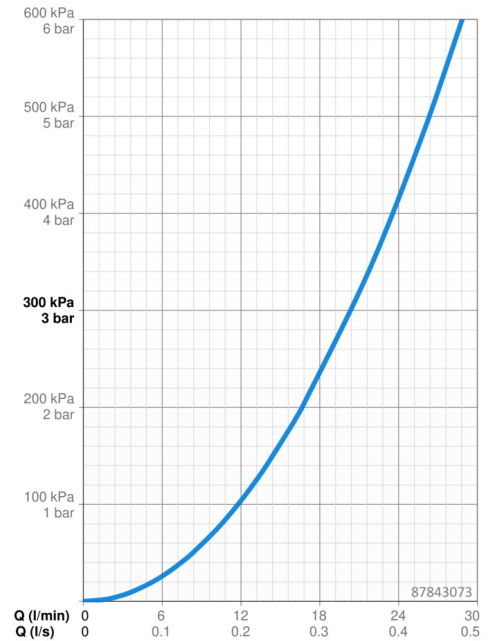

Caractéristiques techniques

Caractéristiques de débit

Débit à 3 bar **20.4 / 20.4 l/min**

Caractéristiques techniques

Alimentation en eau chaude **max. +80°C**
Pression de service **0.5-10 bar**
Dispositif de protection (EN1717) **HD**
Matériau **brass**

Règlementations

Norme EN **EN 817**
Classe acoustique **I (ISO 3822)**

Certificats et normes

DVGW **DW-6506CS0196**
ABP **PA-IX 38594/IDC**
Déclaration de conformité **DoC**