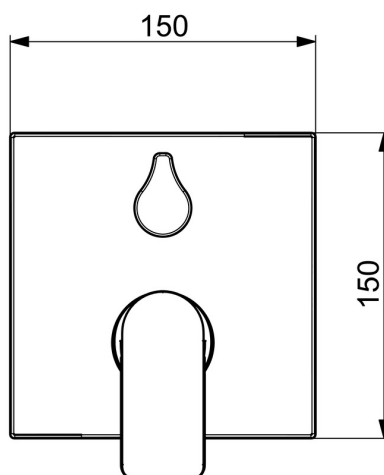

- Sprcha & vana
- Sada pro konečnou montáž, Jednopáková
- Podomítková instalace
- Chrom
- Jedna ovládací páka / rukojeť, Páka se symboly teplé a studené vody
- Otočný přepínač
- \varnothing 40 mm keramická kartuše pro ovládní teploty a průtoku vody, Vákuová pojistka
- Tělo baterie z mosazi DZR
- Čtvercová rozeta, BLUECLICK - pro snadnou bezšroubovou instalaci vnější krytky, BLUETUNE dodatečné nastavení pozice vnější rúžice +/- 3,5°, Funkční jednotka připevněná šrouby, Krycí objímka