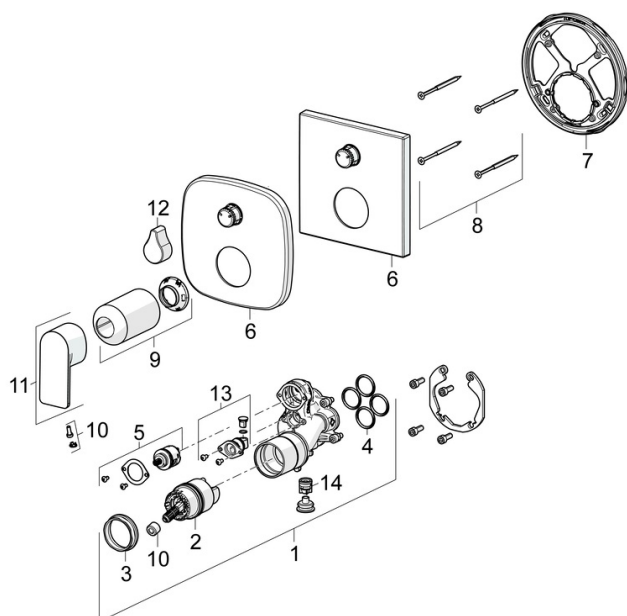

- Sprcha & vana
- Sada pro konečnou montáž, Jednopáková
- Podomítková instalace
- Chrom
- Jedna ovládací páka / rukojeť, Páka se symboly teplé a studené vody
- Otočný přepínač
- \varnothing 40 mm keramická kartuše pro ovládní teploty a průtoku vody, Vákuová pojistka
- Tělo baterie z mosazi DZR
- Čtvercová rozeta, BLUECLICK - pro snadnou bezšroubovou instalaci vnější krytky, BLUETUNE dodatečné nastavení pozice vnější rúžice +/- 3,5°, Funkční jednotka připevněná šrouby, Krycí objímka

Předpisy

Norma EN **EN 817**
 Třída hlučnosti **I (ISO 3822)**

Schválení a Prohlášení

DVGW **DW-6506CS0196**
 ABP **PA-IX 38594/IDC**
 Prohlášení o shodě **DoC**

Náhradní díly

SP87843073

Název	Kód
01 Funkční jednotka	59914515
02 Kartuše, 4.0 Classic	59914129
03 Upevňovací matice, M42x1.5, SW 38	59914128
04 O-kroužek, 23.47x2.62	59914304
05 Přepínač	59914183
06 Kryt příruby	59914309
06 Krycí díl, 154x154 mm	59914575
07 Upevňovací část	59914307
08 Šroub, M4.5x80	59912890
09 Růžice	59914572
10 Záslepka	59914573
11 Páka	1009774V
12 Ovládací páka	59914576
13 Přísávací ventil	59914335
14 Zpětný ventil	59914336
N.I. Přepínač, 120°	59914655