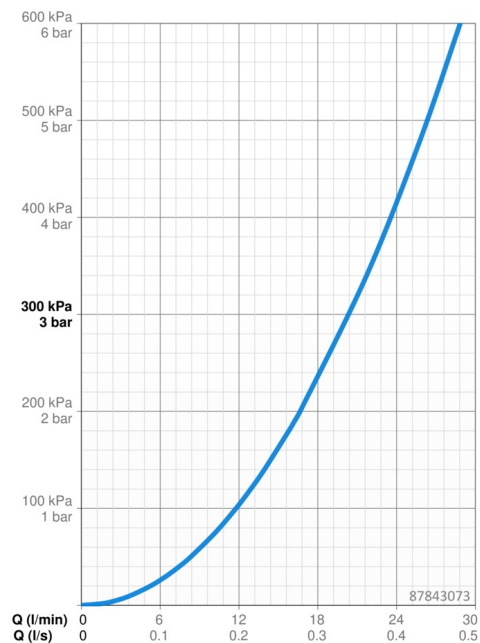

Technické údaje

Vlastnosti průtoku

Průtokové množství při 3 bar **20.4 / 20.4 l/min**

Technické vlastnosti

Zdroj teplé vody **max. +80°C**
Pracovní tlak **0.5-10 bar**
Zabezpečení proti zpětnému toku (ČSN EN 1717) **HD**
Materiál **Mosaz**

Předpisy

Norma EN **EN 817**
Třída hlučnosti **I (ISO 3822)**

Schválení a Prohlášení

DVGW **DW-6506CS0196**
ABP **PA-IX 38594/IDC**
Prohlášení o shodě **DoC**