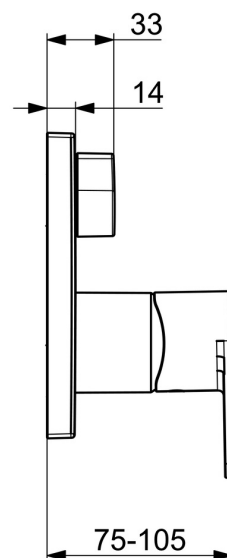

- Sprcha & vana
- Sada pro konečnou montáž, Jednopáková
- Podomítková instalace
- Chrom
- Jedna ovládací páka / rukojeť, Páka se symboly teplé a studené vody
- Otočný přepínač
- \varnothing 40 mm keramická kartuše pro ovládní teploty a průtoku vody, Vákuová pojistka
- Tělo baterie z mosazi DZR
- Čtvercová rozeta, BLUECLICK - pro snadnou bezšroubovou instalaci vnější krytky, BLUETUNE dodatečné nastavení pozice vnější rúžice +/- 3,5°, Funkční jednotka připevněná šrouby, Krycí objímka

Technické údaje

Vlastnosti průtoku

Průtokové množství při 3 bar **20.4 / 20.4 l/min**

Technické vlastnosti

Zdroj teplé vody **max. +80°C**
 Pracovní tlak **0.5-10 bar**
 Zabezpečení proti zpětnému toku (ČSN EN 1717) **HD**
 Materiál **Mosaz**

Předpisy

Norma EN **EN 817**
 Třída hlučnosti **I (ISO 3822)**

Schválení a Prohlášení

DVGW **DW-6506CS0196**
 ABP **PA-IX 38594/IDC**
 Prohlášení o shodě **DoC**

Náhradní díly

SP87843073

Název	Kód
01 Funkční jednotka	59914515
02 Kartuše, 4.0 Classic	59914129
03 Upevňovací matice, M42x1.5, SW 38	59914128
04 O-kroužek, 23.47x2.62	59914304
05 Přepínač	59914183
06 Kryt příruby	59914309
06 Krycí díl, 154x154 mm	59914575
07 Upevňovací část	59914307
08 Šroub, M4.5x80	59912890
09 Růžice	59914572
10 Záslepka	59914573
11 Páka	1009774V
12 Ovládací páka	59914576
13 Přísávací ventil	59914335
14 Zpětný ventil	59914336
N.I. Přepínač, 120°	59914655