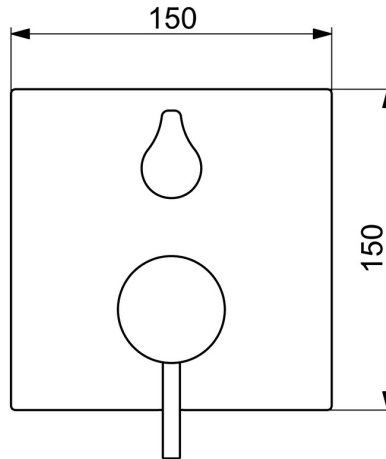

EAN: 4015474287242
static.hansa.com/87843051

- Bad en douche
- Eengreeps, Afbouwset
- Wandmontage voor inbouwunit
- Chroom
- Eengreeps bediend, Hendel met warm-koud-aanduiding, Pinhendel
- Draaiknop omstelling
- Temperatuurbegrenzer, Temperatuurbegrenzer (achteraf instelbaar)
- Leegloopventiel/beluchter, Terugslagklep, \varnothing 35 mm keramisch binnenwerk voor debiet en temperatuur instelling
- Kraanhuis gemaakt van DZR messing
- Vierkante rozet, Functie-eenheid bevestigd met schroeven, BLUECLICK rozettendrager voor eenvoudige montage, BLUETUNE, verstelbaar na installatie +/- 3,5°

Technische gegevens

Doorstromingseigenschappen

Doorstroomhoeveelheid bij 3 bar **21.0 / 21.0 l/min**

Technische eigenschappen

Warmwatertoevoer **max. +80°C**
Werkdruk **0.5-10 bar**
Terugstroom beveiliging (EN1717) **HD**

Voorschriften

EN-norm **EN 817**

Toestemmingen en Verklaringen

Verklaring van overeenstemming **DoC**

Reserveonderdelen

SP87843051

	Naam	Code
1	Hendel, 45 mm, (2011-) Chroom	59913272
1.1	Schroef, M5x28, SW2.5	59913273
1.2	O-ring, d 3x1.5	59913100
1.3	Kap, (2011-) Chroom	59913271
2	Afdekplaat Chroom	59914309
2.1	Rosassen Chroom	59912511
2.2	O-ring, 41x3	59913215
2.3	Fixing part	59914307
2.4	Schroef, M4.5x80	59912890
2.5	Hendel Chroom	59914576
4	Binnenwerk, 3.5 Classic	59913075
4.1	Temperature adjustment limiter	59912325
4.2	O-ring, d 28.24x2.62 Stopgezet	59912590
4.3	Schroef de mouw, M38x1	59912115
4.4	O-ring, d 10.10x1.60 Stopgezet	59905072
5	Omsteller	59914183
7	Functional unit, 3.5	59914298
7.1	O-ring, 23.47x2.62	59914304
7.2	Vacuum beveiliging	59914335
7.3	Terugslagklep	59914336
8	Installatie pakket	59914186
N.I.	Adapter, H/C reversed	59914184
N.I.	Inbouwverlengstuk compleet, 15 mm	59914182
N.I.	Schroevendraaier, 5 mm	59914334
N.I.	Bevestigingsschroeven, M6x13	59914657
N.I.	Omsteller, 120°	59914655
N.I.	Inbouwverlengstuk compleet, 15 mm, 150x150 mm	59914192