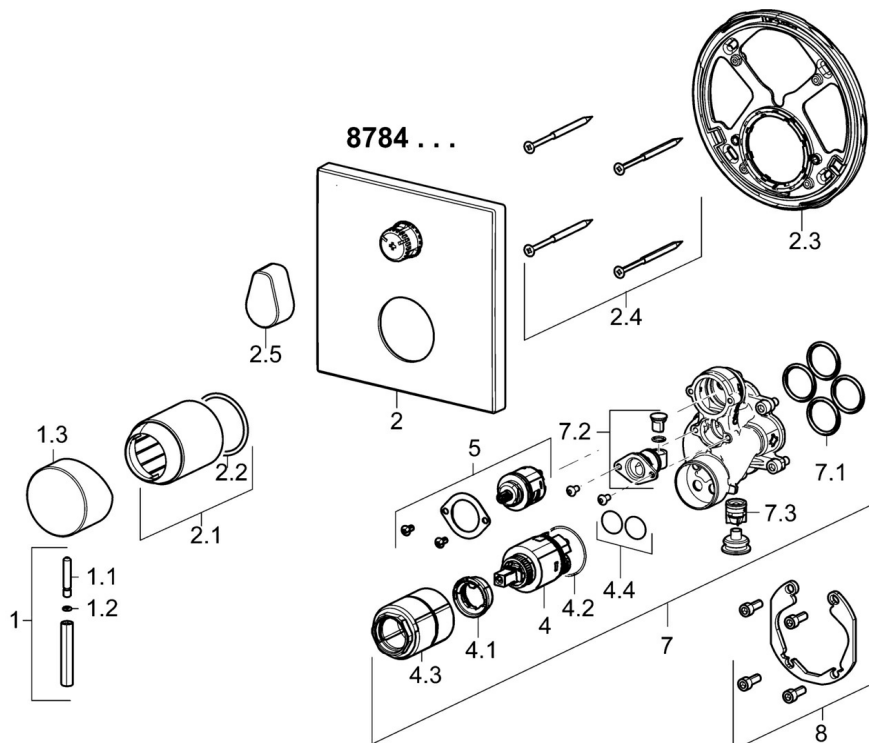

EAN: 4015474287242
static.hansa.com/87843051

- Bad en douche
- Eengreeps, Afbouwset
- Wandmontage voor inbouwunit
- Chroom
- Eengreeps bediend, Hendel met warm-koud-aanduiding, Pinhendel
- Draaiknop omstelling
- Temperatuurbegrenzer, Temperatuurbegrenzer (achteraf instelbaar)
- Leegloopventiel/beluchter, Terugslagklep, \varnothing 35 mm keramisch binnenwerk voor debiet en temperatuur instelling
- Kraanhuis gemaakt van DZR messing
- Vierkante rozet, Functie-eenheid bevestigd met schroeven, BLUECLICK rozettendrager voor eenvoudige montage, BLUETUNE, verstelbaar na installatie +/- 3,5°

Technische gegevens

Doorstromingseigenschappen

Doorstroomhoeveelheid bij 3 bar **21.0 / 21.0 l/min**

Technische eigenschappen

Warmwatertoevoer **max. +80°C**
Werkdruk **0.5-10 bar**
Terugstroom beveiliging (EN1717) **HD**

Voorschriften

EN-norm **EN 817**

Toestemmingen en Verklaringen

Verklaring van overeenstemming **DoC**

Reserveonderdelen

SP87843051

	Naam	Code
1	Hendel, 45 mm, (2011-) Chroom	59913272
1.1	Schroef, M5x28, SW2.5	59913273
1.2	O-ring, d 3x1.5	59913100
1.3	Kap, (2011-) Chroom	59913271
2	Afdekplaat Chroom	59914309
2.1	Rosassen Chroom	59912511
2.2	O-ring, 41x3	59913215
2.3	Fixing part	59914307
2.4	Schroef, M4.5x80	59912890
2.5	Hendel Chroom	59914576
4	Binnenwerk, 3.5 Classic	59913075
4.1	Temperature adjustment limiter	59912325
4.2	O-ring, d 28.24x2.62 Stopgezet	59912590
4.3	Schroef de mouw, M38x1	59912115
4.4	O-ring, d 10.10x1.60 Stopgezet	59905072
5	Omsteller	59914183
7	Functional unit, 3.5	59914298
7.1	O-ring, 23.47x2.62	59914304
7.2	Vacuum beveiliging	59914335
7.3	Terugslagklep	59914336
8	Installatie pakket	59914186
N.I.	Adapter, H/C reversed	59914184
N.I.	Inbouwverlengstuk compleet, 15 mm	59914182
N.I.	Schroevendraaier, 5 mm	59914334
N.I.	Bevestigingsschroeven, M6x13	59914657
N.I.	Omsteller, 120°	59914655
N.I.	Inbouwverlengstuk compleet, 15 mm, 150x150 mm	59914192