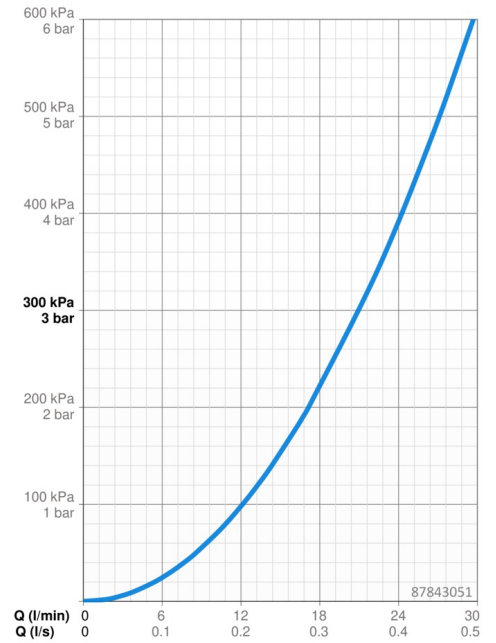

Technische gegevens

Doorstromingseigenschappen

Doorstroomhoeveelheid bij 3 bar **21.0 / 21.0 l/min**

Technische eigenschappen

Warmwatertoevoer **max. +80°C**
Werkdruk **0.5-10 bar**
Terugstroom beveiliging (EN1717) **HD**

Voorschriften

EN-norm **EN 817**

Toestemmingen en Verklaringen

Verklaring van overeenstemming **DoC**