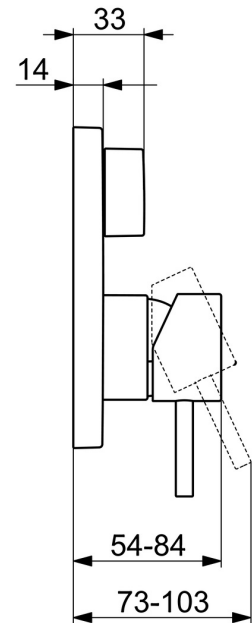

EAN: 4015474287242
static.hansa.com/87843051

- Bad en douche
- Eengreeps, Afbouwset
- Wandmontage voor inbouwunit
- Chroom
- Eengreeps bediend, Hendel met warm-koud-aanduiding, Pinhendel
- Draaiknop omstelling
- Temperatuurbegrenzer, Temperatuurbegrenzer (achteraf instelbaar)
- Leegloopventiel/beluchter, Terugslagklep, \varnothing 35 mm keramisch binnenwerk voor debiet en temperatuur instelling
- Kraanhuis gemaakt van DZR messing
- Vierkante rozet, Functie-eenheid bevestigd met schroeven, BLUECLICK rozettendrager voor eenvoudige montage, BLUETUNE, verstelbaar na installatie +/- 3,5°

Technische gegevens

Doorstromingseigenschappen

Doorstroomhoeveelheid bij 3 bar **21.0 / 21.0 l/min**

Technische eigenschappen

Warmwatertoevoer **max. +80°C**
Werkdruk **0.5-10 bar**
Terugstroom beveiliging (EN1717) **HD**

Voorschriften

EN-norm **EN 817**

Toestemmingen en Verklaringen

Verklaring van overeenstemming **DoC**

Reserveonderdelen

SP87843051

	Naam	Code
1	Hendel, 45 mm, (2011-) Chroom	59913272
1.1	Schroef, M5x28, SW2.5	59913273
1.2	O-ring, d 3x1.5	59913100
1.3	Kap, (2011-) Chroom	59913271
2	Afdekplaat Chroom	59914309
2.1	Rosassen Chroom	59912511
2.2	O-ring, 41x3	59913215
2.3	Fixing part	59914307
2.4	Schroef, M4.5x80	59912890
2.5	Hendel Chroom	59914576
4	Binnenwerk, 3.5 Classic	59913075
4.1	Temperature adjustment limiter	59912325
4.2	O-ring, d 28.24x2.62 Stopgezet	59912590
4.3	Schroef de mouw, M38x1	59912115
4.4	O-ring, d 10.10x1.60 Stopgezet	59905072
5	Omsteller	59914183
7	Functional unit, 3.5	59914298
7.1	O-ring, 23.47x2.62	59914304
7.2	Vacuum beveiliging	59914335
7.3	Terugslagklep	59914336
8	Installatie pakket	59914186
N.I.	Adapter, H/C reversed	59914184
N.I.	Inbouwverlengstuk compleet, 15 mm	59914182
N.I.	Schroevendraaier, 5 mm	59914334
N.I.	Bevestigingsschroeven, M6x13	59914657
N.I.	Omsteller, 120°	59914655
N.I.	Inbouwverlengstuk compleet, 15 mm, 150x150 mm	59914192