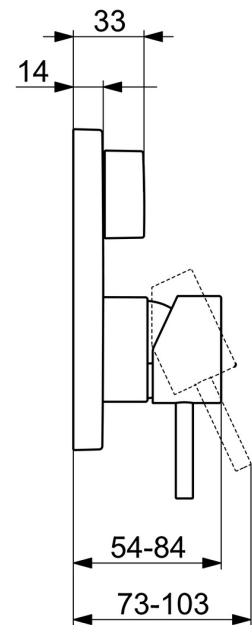

EAN: 4015474287242
static.hansa.com/87843051

- Wanne & Dusche
- Einhebelmischer, Fertigmontageset
- Wandmontage für Unterputz-Einbaukörper
- Chrom
- Einhandbedienhebel/Griff, Hebel mit W+K-Kennzeichnung, Pinhebel
- Drehumsteller, druckunabhängig
- Temperaturbegrenzer, Heißwassersperre einstellbar (im Lieferumfang enthalten)
- mit Sicherungseinrichtung, Rückflussverhinderer, \varnothing 3.5 classic Steuerpatrone mit keramischen Dichtscheiben zur Wassermengen- und Temperatureinstellung
- Armaturenkörper aus entzinkungsbeständigem Messing (DZR)
- Rosette eckig, Befestigung der Funktionseinheit mit Schrauben, BLUECLICK: zur einfachen, schraubenlosen Rosettenbefestigung, BLUETUNE: Ausrichtung nach Einbau +/- 3,5°

Technische Daten

Durchflusseigenschaften

Durchfluss bei 3 bar **21.0 / 21.0 l/min**

Technische Eigenschaften

Warmwasserversorgung **max. +80°C**
 Arbeitsdruck **0.5-10 bar**
 Sicherungseinrichtung (EN1717) **HD**

Vorschriften

EN Standard **EN 817**

Zulassungen und Deklarationen

Konformitätserklärung **DoC**

SP87843051

	Name	Art.-Nr.
1	Hebel, 45 mm, (2011-)	59913272
1.1	Schraube, M5x28, SW2,5	59913273
1.2	O-Ring, d 3x1,5	59913100
1.3	Abdeckkappe, (2011-)	59913271
2	Rosette	59914309
2.1	Abdeckhülse	59912511
2.2	O-Ring, 41x3	59913215
2.3	Befestigungsteil	59914307
2.4	Schraube, M4,5x80	59912890
2.5	Griff	59914576
4	Kartusche, 3,5 Classic	59913075
4.1	Temperatur-Anschlagring	59912325
4.2	O-Ring, d 28,24x2,62 Ausgelaufen	59912590
4.3	Schraubhülse, M38x1	59912115
4.4	O-Ring, d 10,10x1,60 Ausgelaufen	59905072
5	Umstellung	59914183
7	Funktionseinheit, 3,5	59914298
7.1	O-Ring, 23,47x2,62	59914304
7.2	Rohrbelüfter	59914335
7.3	Rückflussverhinderer	59914336
8	Einbausatz	59914186
N.I.	Adapter, H/C reversed	59914184
N.I.	Verlängerungssatz, 15 mm	59914182
N.I.	Schraubendreher, 5 mm	59914334
N.I.	Befestigungsschraube, M6x13	59914657
N.I.	Umsteller, automatisch, 120°	59914655
N.I.	Verlängerungssatz, 15 mm, 150x150 mm	59914192