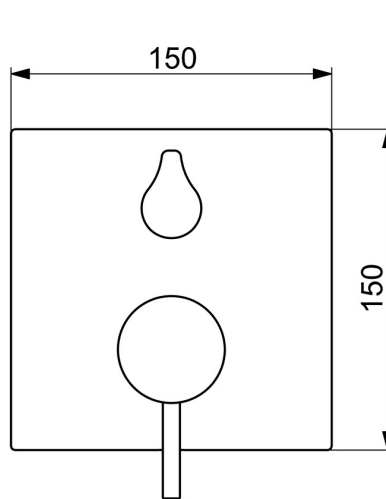

EAN: 4015474287242
static.hansa.com/87843051

- Wanne & Dusche
- Einhebelmischer, Fertigmontageset
- Wandmontage für Unterputz-Einbaukörper
- Chrom
- Einhandbedienhebel/Griff, Hebel mit W+K-Kennzeichnung, Pinhebel
- Drehumsteller, druckunabhängig
- Temperaturbegrenzer, Heißwassersperre einstellbar (im Lieferumfang enthalten)
- mit Sicherungseinrichtung, Rückflussverhinderer, \varnothing 3.5 classic Steuerpatrone mit keramischen Dichtscheiben zur Wassermengen- und Temperatureinstellung
- Armaturenkörper aus entzinkungsbeständigem Messing (DZR)
- Rosette eckig, Befestigung der Funktionseinheit mit Schrauben, BLUECLICK: zur einfachen, schraubenlosen Rosettenbefestigung, BLUETUNE: Ausrichtung nach Einbau +/- 3,5°

Technische Daten

Durchflusseigenschaften

Durchfluss bei 3 bar **21.0 / 21.0 l/min**

Technische Eigenschaften

Warmwasserversorgung **max. +80°C**
 Arbeitsdruck **0.5-10 bar**
 Sicherungseinrichtung (EN1717) **HD**

Vorschriften

EN Standard **EN 817**

Zulassungen und Deklarationen

Konformitätserklärung **DoC**

SP87843051

	Name	Art.-Nr.
1	Hebel, 45 mm, (2011-)	59913272
1.1	Schraube, M5x28, SW2,5	59913273
1.2	O-Ring, d 3x1,5	59913100
1.3	Abdeckkappe, (2011-)	59913271
2	Rosette	59914309
2.1	Abdeckhülse	59912511
2.2	O-Ring, 41x3	59913215
2.3	Befestigungsteil	59914307
2.4	Schraube, M4,5x80	59912890
2.5	Griff	59914576
4	Kartusche, 3,5 Classic	59913075
4.1	Temperatur-Anschlagring	59912325
4.2	O-Ring, d 28,24x2,62 Ausgelaufen	59912590
4.3	Schraubhülse, M38x1	59912115
4.4	O-Ring, d 10,10x1,60 Ausgelaufen	59905072
5	Umstellung	59914183
7	Funktionseinheit, 3,5	59914298
7.1	O-Ring, 23,47x2,62	59914304
7.2	Rohrbelüfter	59914335
7.3	Rückflussverhinderer	59914336
8	Einbausatz	59914186
N.I.	Adapter, H/C reversed	59914184
N.I.	Verlängerungssatz, 15 mm	59914182
N.I.	Schraubendreher, 5 mm	59914334
N.I.	Befestigungsschraube, M6x13	59914657
N.I.	Umsteller, automatisch, 120°	59914655
N.I.	Verlängerungssatz, 15 mm, 150x150 mm	59914192