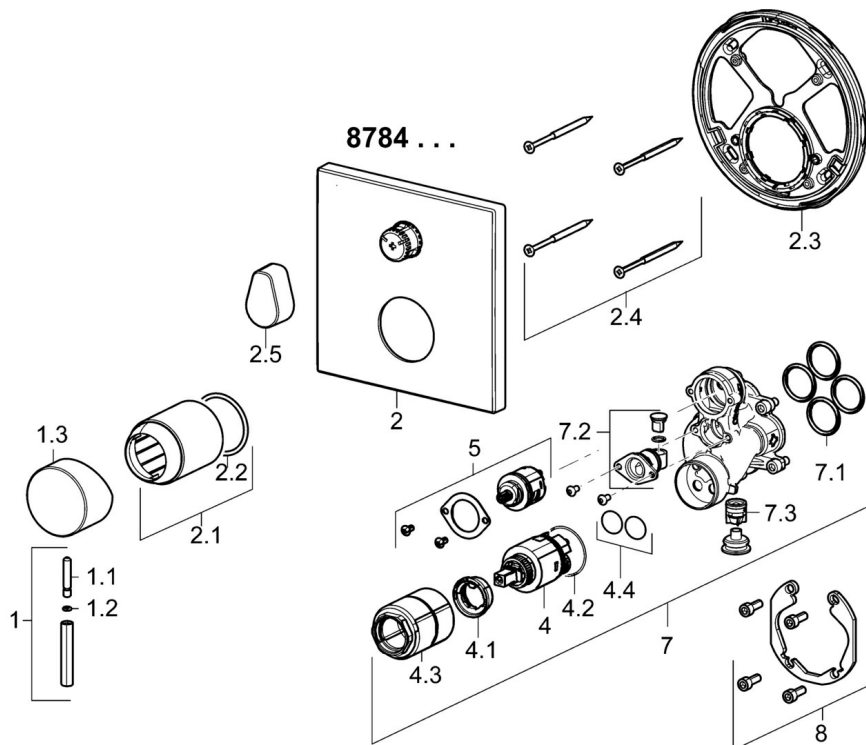

EAN: 4015474287242
static.hansa.com/87843051

- Wanne & Dusche
- Einhebelmischer, Fertigmontageset
- Wandmontage für Unterputz-Einbaukörper
- Chrom
- Einhandbedienhebel/Griff, Hebel mit W+K-Kennzeichnung, Pinhebel
- Drehumsteller, druckunabhängig
- Temperaturbegrenzer, Heißwassersperre einstellbar (im Lieferumfang enthalten)
- mit Sicherungseinrichtung, Rückflussverhinderer, \varnothing 3.5 classic Steuerpatrone mit keramischen Dichtscheiben zur Wassermengen- und Temperatureinstellung
- Armaturenkörper aus entzinkungsbeständigem Messing (DZR)
- Rosette eckig, Befestigung der Funktionseinheit mit Schrauben, BLUECLICK: zur einfachen, schraubenlosen Rosettenbefestigung, BLUETUNE: Ausrichtung nach Einbau +/- 3,5°

Technische Daten

Durchflusseigenschaften

Durchfluss bei 3 bar **21.0 / 21.0 l/min**

Technische Eigenschaften

Warmwasserversorgung **max. +80°C**
 Arbeitsdruck **0.5-10 bar**
 Sicherungseinrichtung (EN1717) **HD**

Vorschriften

EN Standard **EN 817**

Zulassungen und Deklarationen

Konformitätserklärung **DoC**

SP87843051

	Name	Art.-Nr.
1	Hebel, 45 mm, (2011-)	59913272
1.1	Schraube, M5x28, SW2,5	59913273
1.2	O-Ring, d 3x1,5	59913100
1.3	Abdeckkappe, (2011-)	59913271
2	Rosette	59914309
2.1	Abdeckhülse	59912511
2.2	O-Ring, 41x3	59913215
2.3	Befestigungsteil	59914307
2.4	Schraube, M4,5x80	59912890
2.5	Griff	59914576
4	Kartusche, 3,5 Classic	59913075
4.1	Temperatur-Anschlagring	59912325
4.2	O-Ring, d 28,24x2,62 Ausgelaufen	59912590
4.3	Schraubhülse, M38x1	59912115
4.4	O-Ring, d 10,10x1,60 Ausgelaufen	59905072
5	Umstellung	59914183
7	Funktionseinheit, 3,5	59914298
7.1	O-Ring, 23,47x2,62	59914304
7.2	Rohrbelüfter	59914335
7.3	Rückflussverhinderer	59914336
8	Einbausatz	59914186
N.I.	Adapter, H/C reversed	59914184
N.I.	Verlängerungssatz, 15 mm	59914182
N.I.	Schraubendreher, 5 mm	59914334
N.I.	Befestigungsschraube, M6x13	59914657
N.I.	Umsteller, automatisch, 120°	59914655
N.I.	Verlängerungssatz, 15 mm, 150x150 mm	59914192