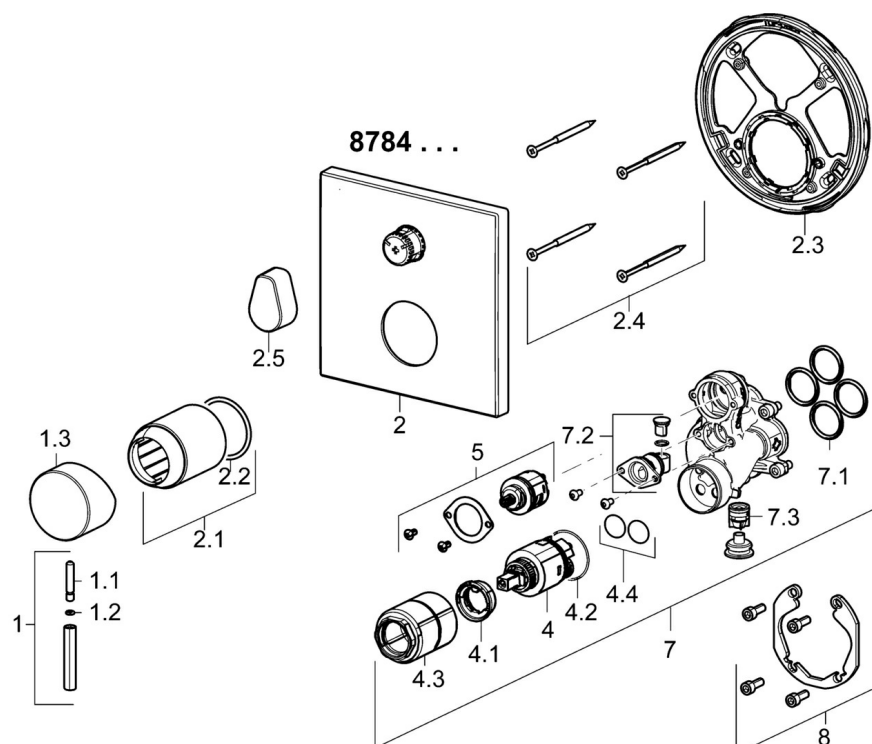

EAN: 4015474287242  
[static.hansa.com/87843051](https://static.hansa.com/87843051)

- Sprcha & vana
- Jednopáková, Sada pro konečnou montáž
- Podomítková instalace
- Chrom
- Jedna ovládací páka / rukojeť, Páka se symboly teplé a studené vody, Pin - ovládací páka s tyčinkou
- Otočný přepínač
- Funkce pro nastavení maximální teploty a průtoku vody, Nastavitelný omezovač teploty vody (součástí dodávky, možnost dodatečné instalace)
- Vákuová pojistka, Zpětný ventil (-y),  $\varnothing$  35 mm keramická kartuše pro ovládání teploty a průtoku vody
- Tělo baterie z mosazi DZR
- Čtvercová rozeta, Funkční jednotka připevněná šrouby, BLUECLICK - pro snadnou bezšroubovou instalaci vnější krytky, BLUETUNE dodatečné nastavení pozice vnější růžice +/- 3,5°

### Předpisy

Norma EN **EN 817**

### SP87843051

	Název	Kód
1	Páka, 45 mm, (2011-)	59913272
1.1	Šroub, M5x28, SW2.5	59913273
1.2	O-kroužek, d 3x1.5	59913100
1.3	Víko, (2011-)	59913271
2	Kryt příruby	59914309
2.1	Růžice	59912511
2.2	O-kroužek, 41x3	59913215
2.3	Upevňovací část	59914307
2.4	Šroub, M4.5x80	59912890
2.5	Ovládací páka	59914576
4	Kartuše, 3.5 Classic	59913075
4.1	Temperature adjustment limiter	59912325
4.2	O-kroužek, d 28.24x2.62 Ukončeno	59912590
4.3	Šroub rukáv, M38x1	59912115
4.4	O-kroužek, d 10.10x1.60 Ukončeno	59905072
5	Přepínač	59914183
7	Funkční jednotka, 3.5	59914298
7.1	O-kroužek, 23.47x2.62	59914304
7.2	Přísávací ventil	59914335
7.3	Zpětný ventil	59914336
8	Montážní kit	59914186
N.I.	Adaptér, H/C reversed	59914184
N.I.	Nástavec-sada, 15 mm	59914182
N.I.	šroubovák, 5 mm	59914334
N.I.	Upevňovací šroub, M6x13	59914657
N.I.	Přepínač, 120°	59914655
N.I.	Nástavec-sada, 15 mm, 150x150 mm	59914192