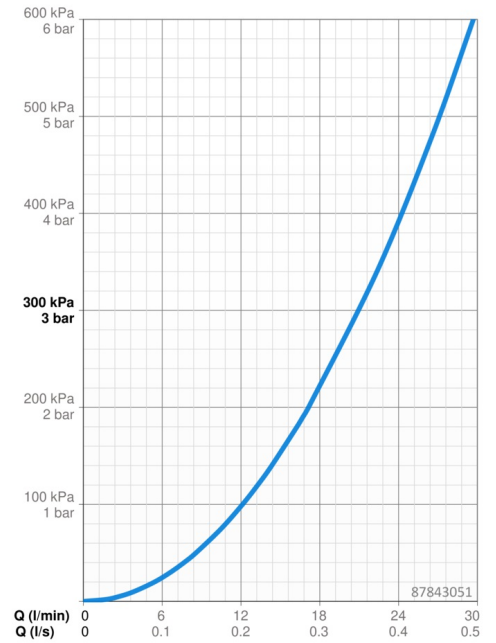

Technické údaje

Vlastnosti průtoku

Průtokové množství při 3 bar **21.0 / 21.0 l/min**

Technické vlastnosti

Zdroj teplé vody **max. +80°C**
Pracovní tlak **0.5-10 bar**
Zabezpečení proti zpětnému toku (ČSN EN 1717) **HD**

Předpisy

Norma EN **EN 817**

Schválení a Prohlášení

Prohlášení o shodě **DoC**