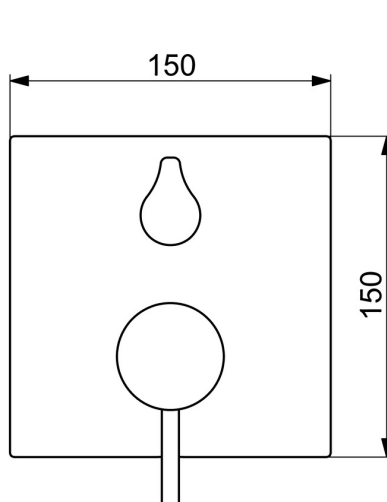

EAN: 4015474287242  
[static.hansa.com/87843051](https://static.hansa.com/87843051)

- Sprcha & vana
- Jednopáková, Sada pro konečnou montáž
- Podomítková instalace
- Chrom
- Jedna ovládací páka / rukojeť, Páka se symboly teplé a studené vody, Pin - ovládací páka s tyčinkou
- Otočný přepínač
- Funkce pro nastavení maximální teploty a průtoku vody, Nastavitelný omezovač teploty vody (součástí dodávky, možnost dodatečné instalace)
- Vákuová pojistka, Zpětný ventil (-y),  $\varnothing$  35 mm keramická kartuše pro ovládání teploty a průtoku vody
- Tělo baterie z mosazi DZR
- Čtvercová rozeta, Funkční jednotka připevněná šrouby, BLUECLICK - pro snadnou bezšroubovou instalaci vnější krytky, BLUETUNE dodatečné nastavení pozice vnější růžice +/- 3,5°