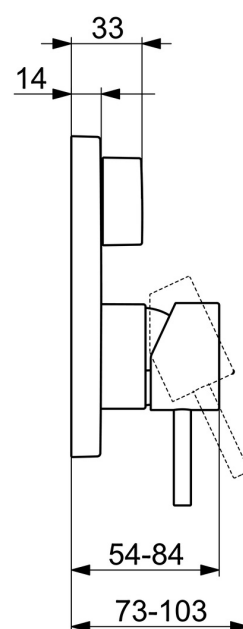

EAN: 4015474287242  
[static.hansa.com/87843051](https://static.hansa.com/87843051)

- Sprcha & vana
- Jednopáková, Sada pro konečnou montáž
- Podomítková instalace
- Chrom
- Jedna ovládací páka / rukojeť, Páka se symboly teplé a studené vody, Pin - ovládací páka s tyčinkou
- Otočný přepínač
- Funkce pro nastavení maximální teploty a průtoku vody, Nastavitelný omezovač teploty vody (součástí dodávky, možnost dodatečné instalace)
- Vákuová pojistka, Zpětný ventil (-y),  $\varnothing$  35 mm keramická kartuše pro ovládání teploty a průtoku vody
- Tělo baterie z mosazi DZR
- Čtvercová rozeta, Funkční jednotka připevněná šrouby, BLUECLICK - pro snadnou bezšroubovou instalaci vnější krytky, BLUETUNE dodatečné nastavení pozice vnější růžice +/- 3,5°

### Vlastnosti průtoku

Průtokové množství při 3 bar **21.0 / 21.0 l/min**

### SP87843051

	Název	Kód
1	Páka, 45 mm, (2011-)	59913272
1.1	Šroub, M5x28, SW2.5	59913273
1.2	O-kroužek, d 3x1.5	59913100
1.3	Víko, (2011-)	59913271
2	Kryt příruby	59914309
2.1	Růžice	59912511
2.2	O-kroužek, 41x3	59913215
2.3	Upevňovací část	59914307
2.4	Šroub, M4.5x80	59912890
2.5	Ovládací páka	59914576
4	Kartuše, 3.5 Classic	59913075
4.1	Temperature adjustment limiter	59912325
4.2	O-kroužek, d 28.24x2.62 Ukončeno	59912590
4.3	Šroub rukáv, M38x1	59912115
4.4	O-kroužek, d 10.10x1.60 Ukončeno	59905072
5	Přepínač	59914183
7	Funkční jednotka, 3.5	59914298
7.1	O-kroužek, 23.47x2.62	59914304
7.2	Přísávací ventil	59914335
7.3	Zpětný ventil	59914336
8	Montážní kit	59914186
N.I.	Adaptér, H/C reversed	59914184
N.I.	Nástavec-sada, 15 mm	59914182
N.I.	šroubovák, 5 mm	59914334
N.I.	Upevňovací šroub, M6x13	59914657
N.I.	Přepínač, 120°	59914655
N.I.	Nástavec-sada, 15 mm, 150x150 mm	59914192