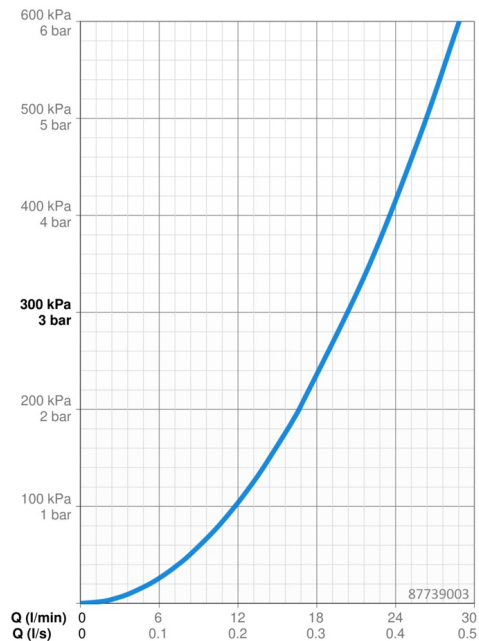

Technické údaje

Vlastnosti prietoku

Prietok pri tlaku 3 bar **20.4 l/min**

Technické vlastnosti

Dodávka teplej vody **max. +80°C**
Pracovný tlak **0.5-10 bar**

Predpisy

Norma EN **EN 817**
Trieda hlučnosti **I (ISO 3822)**

Schválenia a Prehlásenia

DVGW **DW-6506CS0196**
ABP **PA-IX 38160/IB**
Vyhlásenie o zhode **DoC**