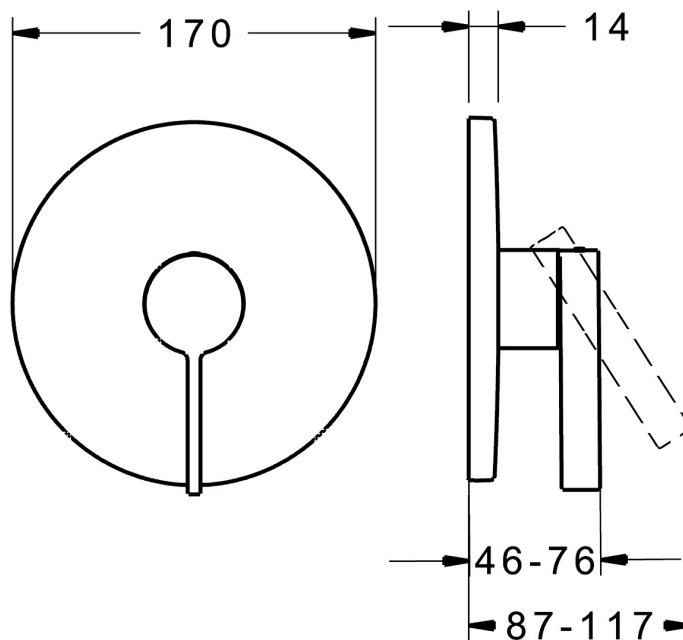

EAN: 4015474287167
static.hansa.com/87739003

- Riešenia pre sprchy
- Jednopaková, Sada pre konečnú montáž
- Podomietková inštalácia
- Chróm
- Jedna ovládacia páka / rukoväť, Páka so symbolom teplej a studenej vody
- Funkcie pre nastavenie maximálnej teploty a prietoku vody, Nastaviteľný obmedzovač teploty vody (súčasť dodávky, možnosť dodatočnej inštalácie)
- \varnothing 35 mm keramická kartuša pre ovládanie teploty a prietoku vody
- Telo batérie z mosadze DZR
- Guľatá rozeta, Funkčná jednotka pripevnená skrutkami, BLUECLICK - pre ľahkú bezskrútkovú inštaláciu vonkajšej krytky

Technické údaje

Vlastnosti prietoku

Prietok pri tlaku 3 bar **20.4 l/min**

Technické vlastnosti

Dodávka teplej vody **max. +80°C**
 Pracovný tlak **0.5-10 bar**

Predpisy

Norma EN **EN 817**
 Trieda hlučnosti **I (ISO 3822)**

Schválenia a Prehlásenia

DVGW **DW-6506CS0196**
 ABP **PA-IX 38160/IB**
 Vyhlásenie o zhode **DoC**

Náhradné diely

SP87739003

Název	Kód
1 Ovládacía rukoväť	59914017
1.1 Skrutka, M5x6, SW2.5	59912617
1.2 Vymedzovacia vložka	59913762
2 Kryt príruby, d 170 mm	59914306
2.1 Krytka	59914016
2.2 Ružice	59913375
2.3 Fixing part	59914296
2.4 Skrutka, M4.5x80	59912890
4 Kartuš, 3.5 Classic	59913075
4.1 Temperature adjustment limiter	59912325
4.2 O-kružok, d 28.24x2.62 Ukončené	59912590
4.3 Skrutka rukáv, M38x1	59912115
4.4 O-kružok, d 10.10x1.60 Ukončené	59905072
7 Funkčná jednotka, 3.5	59914303
7.1 O-kružok, 23.47x2.62	59914304
8 Montážny kit	59914186
N.I. Upevňovacia skrutka, M6x13	59914657
N.I. Adaptér, H/C reversed	59914184
N.I. Nadstavňový segment, 15 mm	59914182
N.I. Nadstavňový segment, 15 mm, d 170 mm	59914191