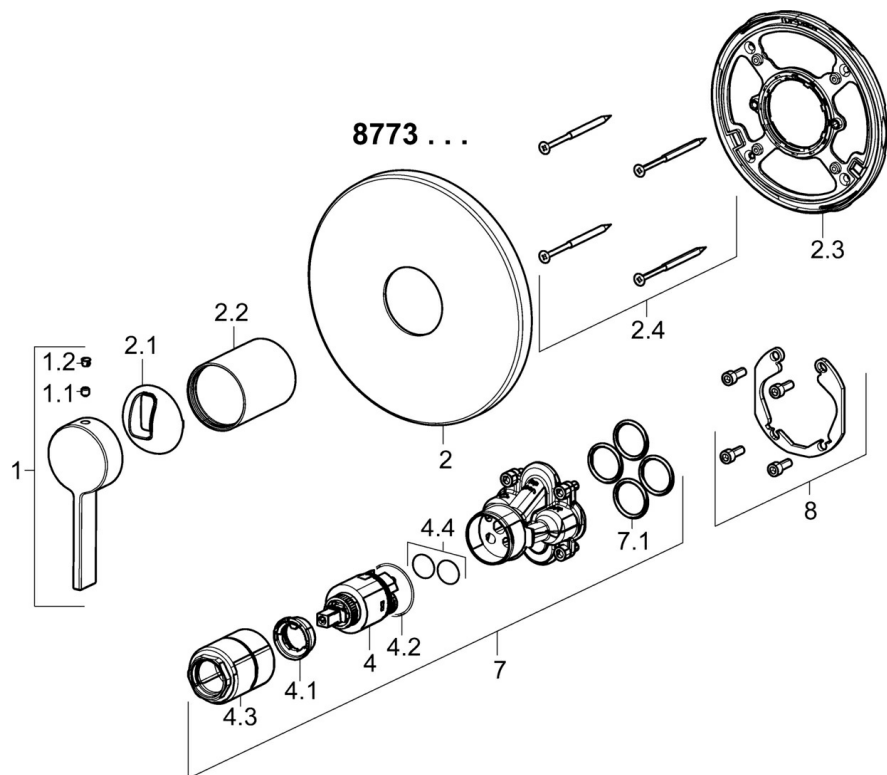

EAN: 4015474287167
static.hansa.com/87739003

- Riešenia pre sprchy
- Jednopaková, Sada pre konečnú montáž
- Podomietková inštalácia
- Chróm
- Jedna ovládacia páka / rukoväť, Páka so symbolom teplej a studenej vody
- Funkcie pre nastavenie maximálnej teploty a prietoku vody, Nastaviteľný obmedzovač teploty vody (súčasť dodávky, možnosť dodatočnej inštalácie)
- \varnothing 35 mm keramická kartuša pre ovládanie teploty a prietoku vody
- Telo batérie z mosadze DZR
- Guľatá rozeta, Funkčná jednotka pripevnená skrutkami, BLUECLICK - pre ľahkú bezskrútkovú inštaláciu vonkajšej krytky

Schválenia a Prehlásenia

DVGW **DW-6506CS0196**
 ABP **PA-IX 38160/IB**
 Vyhlásenie o zhode **DoC**

Náhradné diely

SP87739003

Název	Kód
1 Ovládacía rukoväť	59914017
1.1 Skrutka, M5x6, SW2.5	59912617
1.2 Vymedzovacia vložka	59913762
2 Kryt príruby, d 170 mm	59914306
2.1 Krytka	59914016
2.2 Ružice	59913375
2.3 Fixing part	59914296
2.4 Skrutka, M4.5x80	59912890
4 Kartuš, 3.5 Classic	59913075
4.1 Temperature adjustment limiter	59912325
4.2 O-kružok, d 28.24x2.62 Ukončené	59912590
4.3 Skrutka rukáv, M38x1	59912115
4.4 O-kružok, d 10.10x1.60 Ukončené	59905072
7 Funkčná jednotka, 3.5	59914303
7.1 O-kružok, 23.47x2.62	59914304
8 Montážny kit	59914186
N.I. Upevňovacia skrutka, M6x13	59914657
N.I. Adaptér, H/C reversed	59914184
N.I. Nadstavňový segment, 15 mm	59914182
N.I. Nadstavňový segment, 15 mm, d 170 mm	59914191