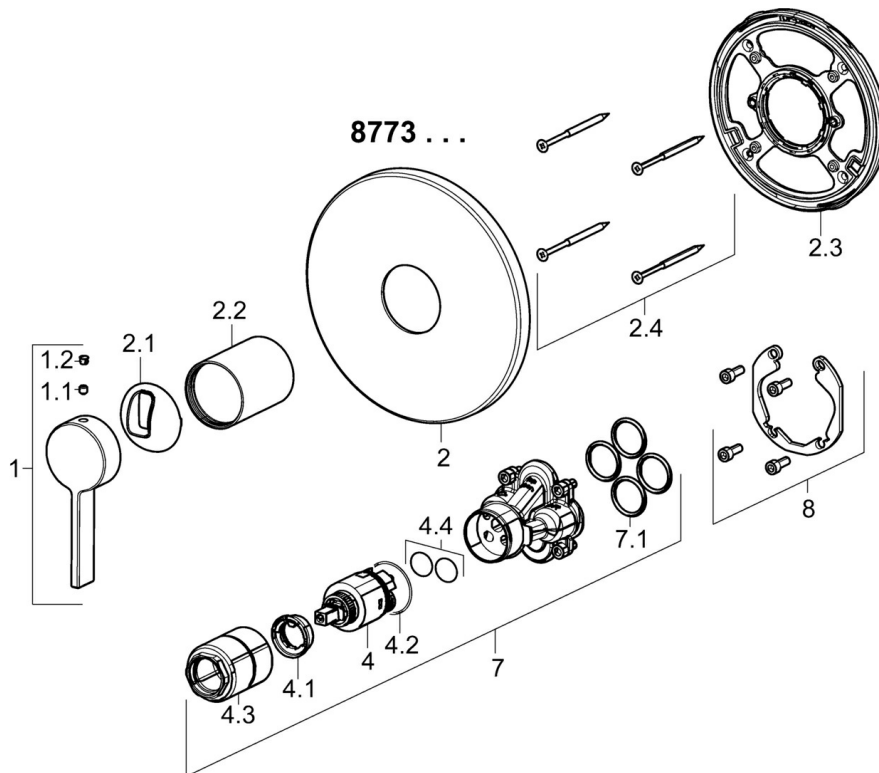

EAN: 4015474287167
static.hansa.com/87739003

- Douche oplossingen
- Eengreeps, Afbouwset
- Wandmontage voor inbouwunit
- Chrom
- Eengreeps bediend, Hendel met warm-koud-aanduiding
- Temperatuurbegrenzer, Temperatuurbegrenzer (achteraf instelbaar)
- \varnothing 35 mm keramisch binnenwerk voor debiet en temperatuur instelling
- Kraanhuis gemaakt van DZR messing
- Ronde rozet, Functie-eenheid bevestigd met schroeven, BLUECLICK rozettendrager voor eenvoudige montage

Technische gegevens

Doorstromingseigenschappen

Doorstroomhoeveelheid bij 3 bar **20.4 l/min**

Technische eigenschappen

Warmwatertoevoer **max. +80°C**
 Werkdruk **0.5-10 bar**

Voorschriften

EN-norm **EN 817**
 Geluidsklasse **I (ISO 3822)**

Toestemmingen en Verklaringen

DVGW **DW-6506CS0196**
 ABP **PA-IX 38160/IB**
 Verklaring van overeenstemming **DoC**

Reserveonderdelen

SP87739003

	Naam	Code
1	Hendel Chromm	59914017
1.1	Schroef, M5x6, SW2.5	59912617
1.2	Binnendeel temperatuurhendel Chromm	59913762
2	Afdekplaat, d 170 mm Chromm	59914306
2.1	Kap Chromm	59914016
2.2	Rosassen Chromm	59913375
2.3	Fixing part	59914296
2.4	Schroef, M4.5x80	59912890
4	Binnenwerk, 3.5 Classic	59913075
4.1	Temperature adjustment limiter	59912325
4.2	O-ring, d 28.24x2.62 Stopgezet	59912590
4.3	Schroef de mouw, M38x1	59912115
4.4	O-ring, d 10.10x1.60 Stopgezet	59905072
7	Functional unit, 3.5	59914303
7.1	O-ring, 23.47x2.62	59914304
8	Installatie pakket	59914186
N.I.	Bevestigingsschroeven, M6x13	59914657
N.I.	Adapter, H/C reversed	59914184
N.I.	Inbouwverlengstuk compleet, 15 mm	59914182
N.I.	Inbouwverlengstuk compleet, 15 mm, d 170 mm	59914191