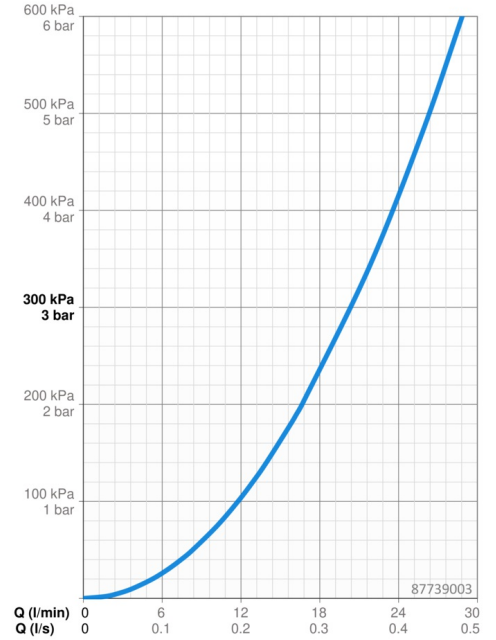

Technische gegevens

Doorstromingseigenschappen

Doorstroomhoeveelheid bij 3 bar **20.4 l/min**

Technische eigenschappen

Warmwatertoevoer **max. +80°C**
Werkdruk **0.5-10 bar**

Voorschriften

EN-norm **EN 817**
Geluidsklasse **I (ISO 3822)**

Toestemmingen en Verklaringen

DVGW **DW-6506CS0196**
ABP **PA-IX 38160/IB**
Verklaring van overeenstemming **DoC**