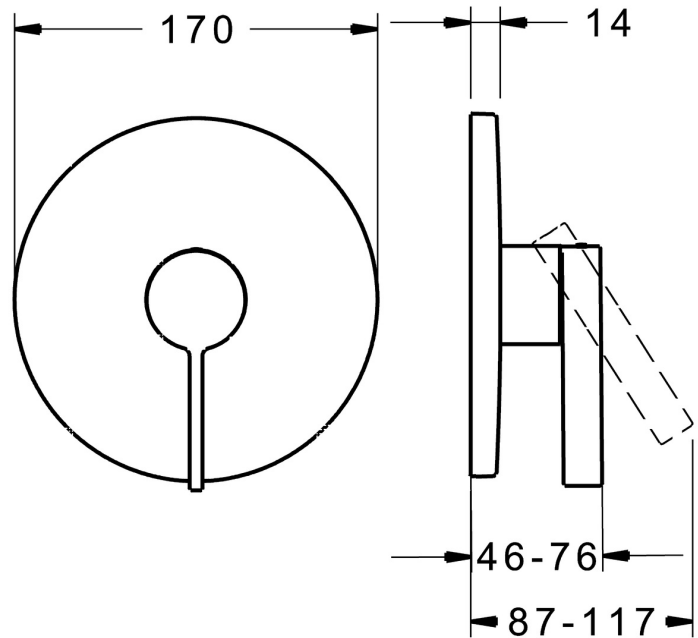

EAN: 4015474287167
static.hansa.com/87739003

- Douche oplossingen
- Eengreeps, Afbouwset
- Wandmontage voor inbouwunit
- Chrom
- Eengreeps bediend, Hendel met warm-koud-aanduiding
- Temperatuurbegrenzer, Temperatuurbegrenzer (achteraf instelbaar)
- \varnothing 35 mm keramisch binnenwerk voor debiet en temperatuur instelling
- Kraanhuis gemaakt van DZR messing
- Ronde rozet, Functie-eenheid bevestigd met schroeven, BLUECLICK rozettendrager voor eenvoudige montage

Technische gegevens

Doorstromingseigenschappen

Doorstroomhoeveelheid bij 3 bar **20.4 l/min**

Technische eigenschappen

Warmwatertoevoer **max. +80°C**
 Werkdruk **0.5-10 bar**

Voorschriften

EN-norm **EN 817**
 Geluidsklasse **I (ISO 3822)**

Toestemmingen en Verklaringen

DVGW **DW-6506CS0196**
 ABP **PA-IX 38160/IB**
 Verklaring van overeenstemming **DoC**

Reserveonderdelen

SP87739003

	Naam	Code
1	Hendel Chromm	59914017
1.1	Schroef, M5x6, SW2.5	59912617
1.2	Binnendeel temperatuurhendel Chromm	59913762
2	Afdekplaat, d 170 mm Chromm	59914306
2.1	Kap Chromm	59914016
2.2	Rosassen Chromm	59913375
2.3	Fixing part	59914296
2.4	Schroef, M4.5x80	59912890
4	Binnenwerk, 3.5 Classic	59913075
4.1	Temperature adjustment limiter	59912325
4.2	O-ring, d 28.24x2.62 Stopgezet	59912590
4.3	Schroef de mouw, M38x1	59912115
4.4	O-ring, d 10.10x1.60 Stopgezet	59905072
7	Functional unit, 3.5	59914303
7.1	O-ring, 23.47x2.62	59914304
8	Installatie pakket	59914186
N.I.	Bevestigingsschroeven, M6x13	59914657
N.I.	Adapter, H/C reversed	59914184
N.I.	Inbouwverlengstuk compleet, 15 mm	59914182
N.I.	Inbouwverlengstuk compleet, 15 mm, d 170 mm	59914191