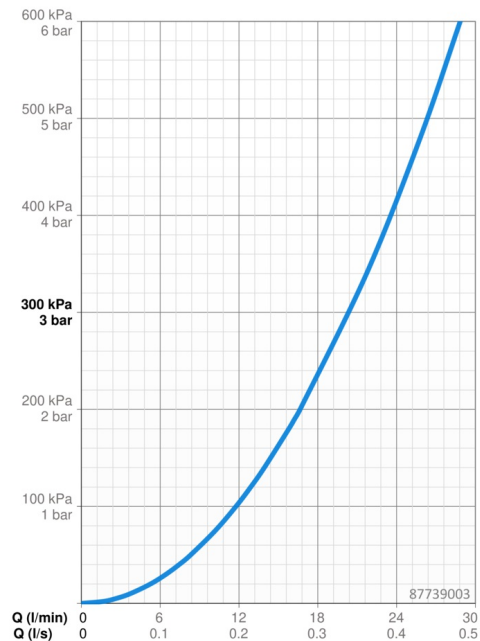

Technické údaje

Vlastnosti průtoku

Průtokové množství při 3 bar **20.4 l/min**

Technické vlastnosti

Zdroj teplé vody **max. +80°C**
Pracovní tlak **0.5-10 bar**

Předpisy

Norma EN **EN 817**
Třída hlučnosti **I (ISO 3822)**

Schválení a Prohlášení

DVGW **DW-6506CS0196**
ABP **PA-IX 38160/IB**
Prohlášení o shodě **DoC**