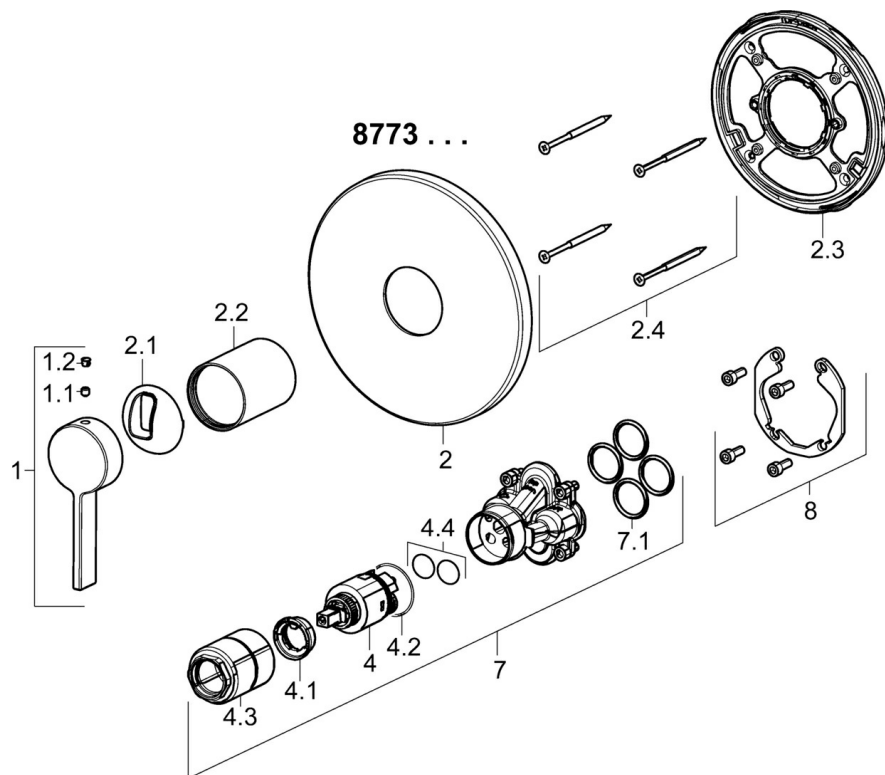

EAN: 4015474287167
static.hansa.com/87739003

- Řešení pro sprchy
- Jednopáková, Sada pro konečnou montáž
- Podomítková instalace
- Chrom
- Jedna ovládací páka / rukojeť, Páka se symboly teplé a studené vody
- Funkce pro nastavení maximální teploty a průtoku vody, Nastavitelný omezovač teploty vody (součástí dodávky, možnost dodatečné instalace)
- \varnothing 35 mm keramická kartuše pro ovládání teploty a průtoku vody
- Tělo baterie z mosazi DZR
- Kulatá rozeta, Funkční jednotka připevňovaná šrouby, BLUECLICK - pro snadnou bezšroubovou instalaci vnější krytky

Schválení a Prohlášení

DVGW **DW-6506CS0196**
ABP **PA-IX 38160/IB**
Prohlášení o shodě **DoC**

Náhradní díly

SP87739003

	Název	Kód
1	Páka	59914017
1.1	Šroub, M5x6, SW2.5	59912617
1.2	Vymezovací vložka	59913762
2	Kryt příruby, d 170 mm	59914306
2.1	Krytka	59914016
2.2	Růžice	59913375
2.3	Upevňovací část	59914296
2.4	Šroub, M4.5x80	59912890
4	Kartuše, 3.5 Classic	59913075
4.1	Temperature adjustment limiter	59912325
4.2	O-kroužek, d 28.24x2.62 Ukončeno	59912590
4.3	Šroub rukáv, M38x1	59912115
4.4	O-kroužek, d 10.10x1.60 Ukončeno	59905072
7	Funkční jednotka, 3.5	59914303
7.1	O-kroužek, 23.47x2.62	59914304
8	Montážní kit	59914186
N.I.	Upevňovací šroub, M6x13	59914657
N.I.	Adaptér, H/C reversed	59914184
N.I.	Nástavec-sada, 15 mm	59914182
N.I.	Nástavec-sada, 15 mm, d 170 mm	59914191