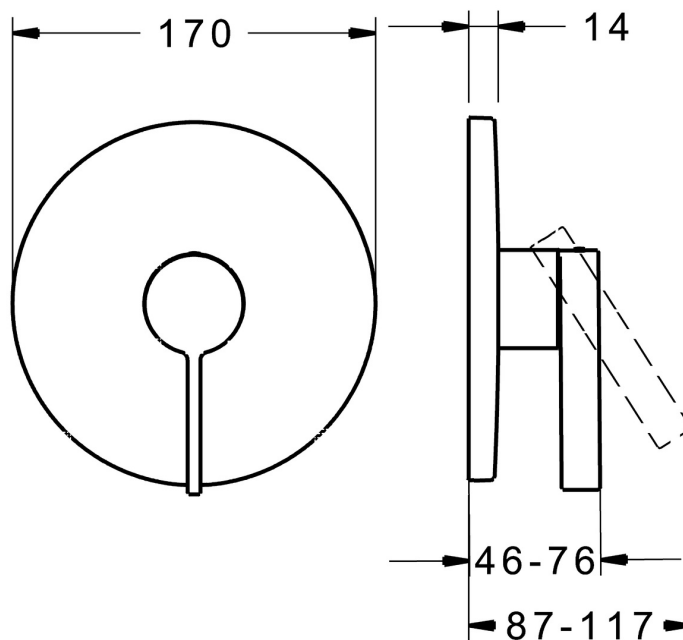

EAN: 4015474287167
static.hansa.com/87739003

- Řešení pro sprchy
- Jednopáková, Sada pro konečnou montáž
- Podomítková instalace
- Chrom
- Jedna ovládací páka / rukojeť, Páka se symboly teplé a studené vody
- Funkce pro nastavení maximální teploty a průtoku vody, Nastavitelný omezovač teploty vody (součástí dodávky, možnost dodatečné instalace)
- \varnothing 35 mm keramická kartuše pro ovládání teploty a průtoku vody
- Tělo baterie z mosazi DZR
- Kulatá rozeta, Funkční jednotka připevňovaná šrouby, BLUECLICK - pro snadnou bezšroubovou instalaci vnější krytky

Technické údaje

Vlastnosti průtoku

Průtokové množství při 3 bar **20.4 l/min**

Technické vlastnosti

Zdroj teplé vody **max. +80°C**
Pracovní tlak **0.5-10 bar**

Předpisy

Norma EN **EN 817**
Třída hlučnosti **I (ISO 3822)**

Schválení a Prohlášení

DVGW **DW-6506CS0196**
ABP **PA-IX 38160/IB**
Prohlášení o shodě **DoC**

Náhradní díly

SP87739003

	Název	Kód
1	Páka	59914017
1.1	Šroub, M5x6, SW2.5	59912617
1.2	Vymezovací vložka	59913762
2	Kryt příruby, d 170 mm	59914306
2.1	Krytka	59914016
2.2	Růžice	59913375
2.3	Upevňovací část	59914296
2.4	Šroub, M4.5x80	59912890
4	Kartuše, 3.5 Classic	59913075
4.1	Temperature adjustment limiter	59912325
4.2	O-kroužek, d 28.24x2.62 Ukončeno	59912590
4.3	Šroub rukáv, M38x1	59912115
4.4	O-kroužek, d 10.10x1.60 Ukončeno	59905072
7	Funkční jednotka, 3.5	59914303
7.1	O-kroužek, 23.47x2.62	59914304
8	Montážní kit	59914186
N.I.	Upevňovací šroub, M6x13	59914657
N.I.	Adaptér, H/C reversed	59914184
N.I.	Nástavec-sada, 15 mm	59914182
N.I.	Nástavec-sada, 15 mm, d 170 mm	59914191