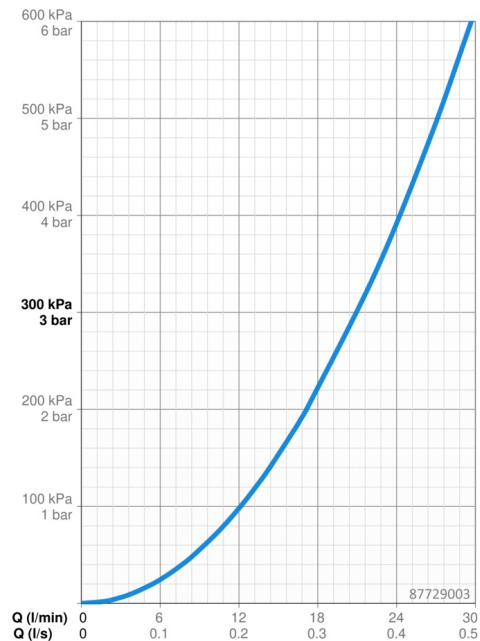

Technické údaje

Vlastnosti prietoku

Prietok pri tlaku 3 bar **21.0 / 21.0 l/min**

Technické vlastnosti

Dodávka teplej vody **max. +80°C**
Pracovný tlak **0.5-10 bar**

Predpisy

Norma EN **EN 817**
Trieda hlučnosti **I (ISO 3822)**

Schválenia a Prehlásenia

DVGW **DW-6506CS0196**
ABP **PA-IX 38161/IDC**
Vyhlásenie o zhode **DoC**