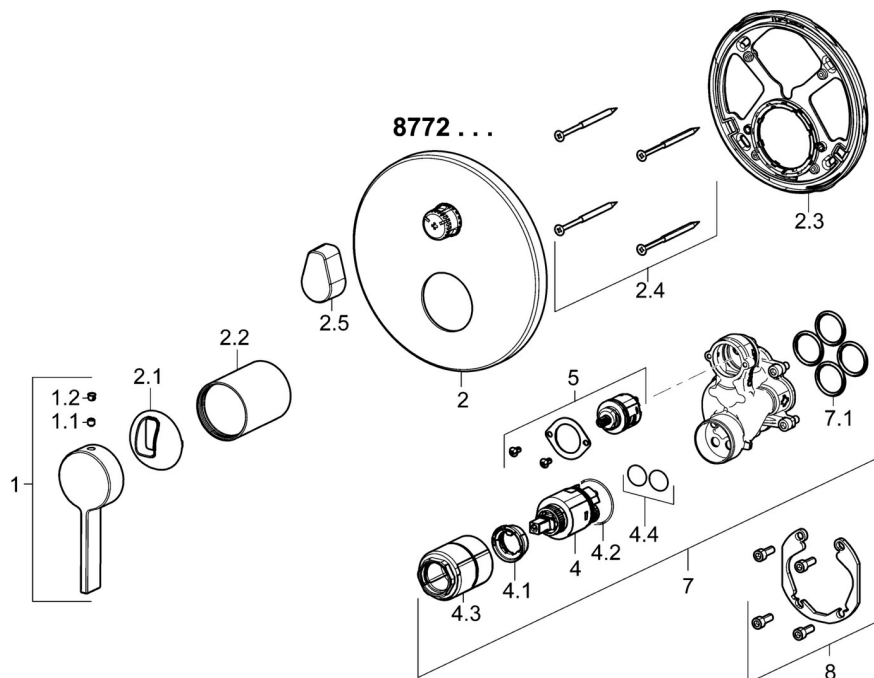

EAN: 4015474287037
static.hansa.com/87729003

- Sprcha a vaňa
- Jednopáková, Sada pre konečnú montáž
- Podomietková inštalácia
- Chróm
- Jedna ovládacia páka / rukovät, Páka so symbolom teplej a studenej vody
- Otočný prepínač
- Funkcie pre nastavenie maximálnej teploty a prietoku vody, Nastaviteľný obmedzovač teploty vody (súčasť dodávky, možnosť dodatočnej inštalácie)
- \varnothing 35 mm keramická kartuša pre ovládanie teploty a prietoku vody
- Telo batérie z mosadze DZR
- Guľatá rozeta, Funkčná jednotka pripevnená skrutkami, BLUECLICK - pre ľahkú bezskrútkovú inštaláciu vonkajšej krytky, BLUETUNE dodatočné nastavenie vonkajšej ružice +/- 3,5°

Schválenia a Prehlásenia

DVGW **DW-6506CS0196**
 ABP **PA-IX 38161/IDC**
 Vyhlásenie o zhode **DoC**

Náhradné diely

SP87729003

Název	Kód
1 Ovládacía rukoväť	59914017
1.1 Skrutka, M5x6, SW2.5	59912617
1.2 Vymedzovacia vložka	59913762
2 Kryt príruby, d 170 mm	59914302
2.1 Krytka	59914016
2.2 Ružice	59913375
2.3 Fixing part	59914307
2.4 Skrutka, M4.5x80	59912890
2.5 Rukoväť	59914576
4 Kartuš, 3.5 Classic	59913075
4.1 Temperature adjustment limiter	59912325
4.2 O-kružok, d 28.24x2.62 Ukončené	59912590
4.3 Skrutka rukáv, M38x1	59912115
4.4 O-kružok, d 10.10x1.60 Ukončené	59905072
5 Prepínač	59914183
7 Funkčná jednotka, 3.5	59914299
7.1 O-kružok, 23.47x2.62	59914304
8 Montážny kit	59914186
N.I. Skrutkovač, 5 mm	59914334
N.I. Nadstavňý segment, 15 mm, d 170 mm	59914191
N.I. Adaptér, H/C reversed	59914184
N.I. Nadstavňý segment, 15 mm	59914182
N.I. Prepínač, 120°	59914655
N.I. Upevňovacia skrutka, M6x13	59914657