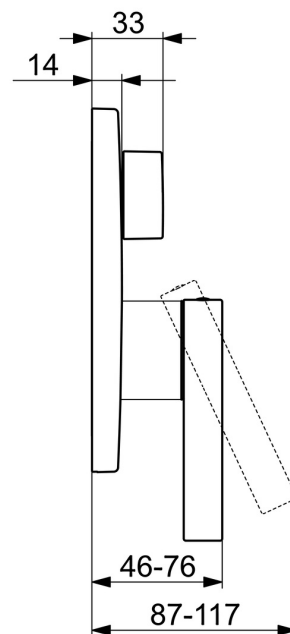

EAN: 4015474287037
static.hansa.com/87729003

- Sprcha a vaňa
- Jednopáková, Sada pre konečnú montáž
- Podomietková inštalácia
- Chróm
- Jedna ovládacia páka / rukovät, Páka so symbolom teplej a studenej vody
- Otočný prepínač
- Funkcie pre nastavenie maximálnej teploty a prietoku vody, Nastaviteľný obmedzovač teploty vody (súčasť dodávky, možnosť dodatočnej inštalácie)
- \varnothing 35 mm keramická kartuša pre ovládanie teploty a prietoku vody
- Telo batérie z mosadze DZR
- Guľatá rozeta, Funkčná jednotka pripevnená skrutkami, BLUECLICK - pre ľahkú bezskrútkovú inštaláciu vonkajšej krytky, BLUETUNE dodatočné nastavenie vonkajšej ružice +/- 3,5°

Technické údaje

Vlastnosti prietoku

Prietok pri tlaku 3 bar **21.0 / 21.0 l/min**

Technické vlastnosti

Dodávka teplej vody **max. +80°C**
 Pracovný tlak **0.5-10 bar**

Predpisy

Norma EN **EN 817**
 Trieda hlučnosti **I (ISO 3822)**

Schválenia a Prehlásenia

DVGW **DW-6506CS0196**
 ABP **PA-IX 38161/IDC**
 Vyhlásenie o zhode **DoC**

Náhradné diely

SP87729003

Název	Kód
1 Ovládacía rukoväť	59914017
1.1 Skrutka, M5x6, SW2.5	59912617
1.2 Vymedzovacia vložka	59913762
2 Kryt príruby, d 170 mm	59914302
2.1 Krytka	59914016
2.2 Ružice	59913375
2.3 Fixing part	59914307
2.4 Skrutka, M4.5x80	59912890
2.5 Rukoväť	59914576
4 Kartuš, 3.5 Classic	59913075
4.1 Temperature adjustment limiter	59912325
4.2 O-kružok, d 28.24x2.62 Ukončené	59912590
4.3 Skrutka rukáv, M38x1	59912115
4.4 O-kružok, d 10.10x1.60 Ukončené	59905072
5 Prepínač	59914183
7 Funkčná jednotka, 3.5	59914299
7.1 O-kružok, 23.47x2.62	59914304
8 Montážny kit	59914186
N.I. Skrutkovač, 5 mm	59914334
N.I. Nadstavňý segment, 15 mm, d 170 mm	59914191
N.I. Adaptér, H/C reversed	59914184
N.I. Nadstavňý segment, 15 mm	59914182
N.I. Prepínač, 120°	59914655
N.I. Upevňovacia skrutka, M6x13	59914657