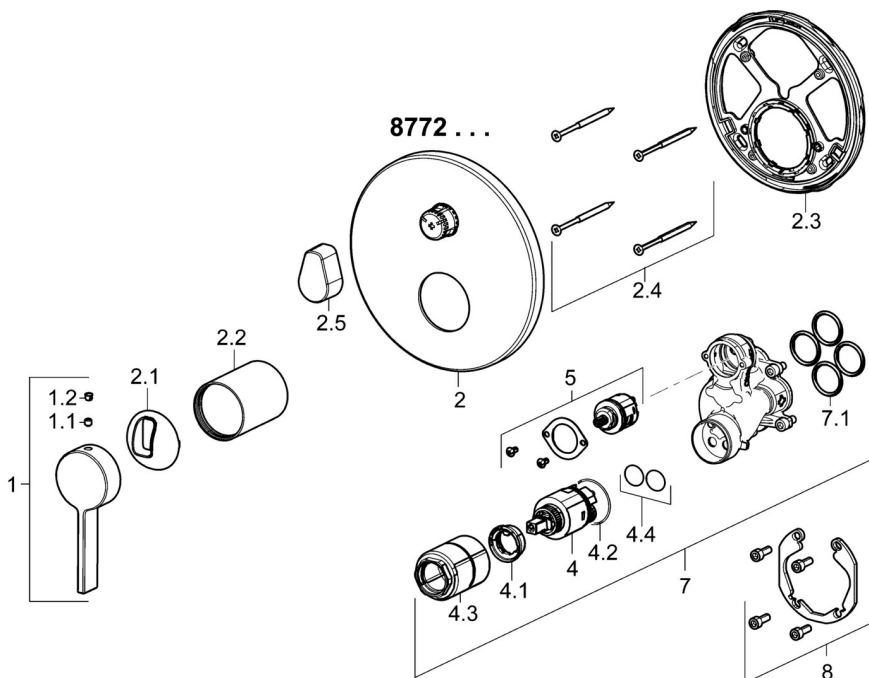

### SP87729003

	Naam	Code
1	Hendel Chromm	59914017
1.1	Schroef, M5x6, SW2.5	59912617
1.2	Binnendeel temperatuurhendel Chromm	59913762
2	Afdekplaat, d 170 mm Chromm	59914302
2.1	Kap Chromm	59914016
2.2	Rosassen Chromm	59913375
2.3	Fixing part	59914307
2.4	Schroef, M4.5x80	59912890
2.5	Hendel Chromm	59914576
4	Binnenwerk, 3.5 Classic	59913075
4.1	Temperature adjustment limiter	59912325
4.2	O-ring, d 28.24x2.62 Stopgezet	59912590
4.3	Schroef de mouw, M38x1	59912115
4.4	O-ring, d 10.10x1.60 Stopgezet	59905072
5	Omsteller	59914183
7	Functional unit, 3.5	59914299
7.1	O-ring, 23.47x2.62	59914304
8	Installatie pakket	59914186
N.I.	Schroevendraaier, 5 mm	59914334
N.I.	Inbouwverlengstuk compleet, 15 mm, d 170 mm	59914191
N.I.	Adapter, H/C reversed	59914184
N.I.	Inbouwverlengstuk compleet, 15 mm	59914182
N.I.	Omsteller, 120°	59914655
N.I.	Bevestigingsschroeven, M6x13	59914657