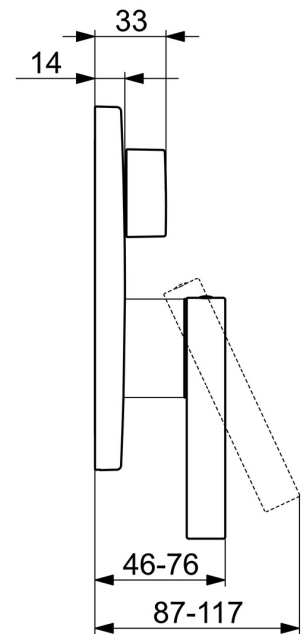

EAN: 4015474287037  
[static.hansa.com/87729003](https://static.hansa.com/87729003)

- Bad en douche
- Eengreeps, Afbouwset
- Wandmontage voor inbouwunit
- Chroom
- Eengreeps bediend, Hendel met warm-koud-aanduiding
- Draaiknop omstelling
- Temperatuurbegrenzer, Temperatuurbegrenzer (achteraf instelbaar)
- $\varnothing$  35 mm keramisch binnenwerk voor debiet en temperatuur instelling
- Kraanhuis gemaakt van DZR messing
- Ronde rozet, Functie-eenheid bevestigd met schroeven, BLUECLICK rozettendrager voor eenvoudige montage, BLUETUNE, verstelbaar na installatie +/- 3,5°

### Doorstromingseigenschappen

Doorstroomhoeveelheid bij 3 bar **21.0 / 21.0 l/min**

### Technische eigenschappen

Warmwatertoevoer **max. +80°C**  
 Werkdruk **0.5-10 bar**