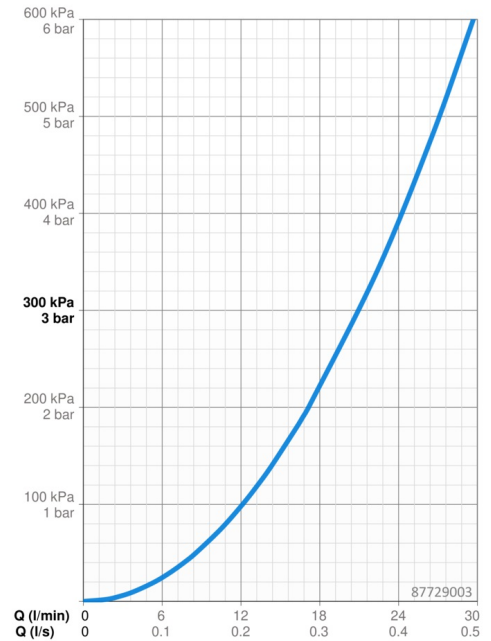

Technische gegevens

Doorstromingseigenschappen

Doorstroomhoeveelheid bij 3 bar **21.0 / 21.0 l/min**

Technische eigenschappen

Warmwatertoevoer **max. +80°C**
Werkdruk **0.5-10 bar**

Voorschriften

EN-norm **EN 817**
Geluidsklasse **I (ISO 3822)**

Toestemmingen en Verklaringen

DVGW **DW-6506CS0196**
ABP **PA-IX 38161/IDC**
Verklaring van overeenstemming **DoC**