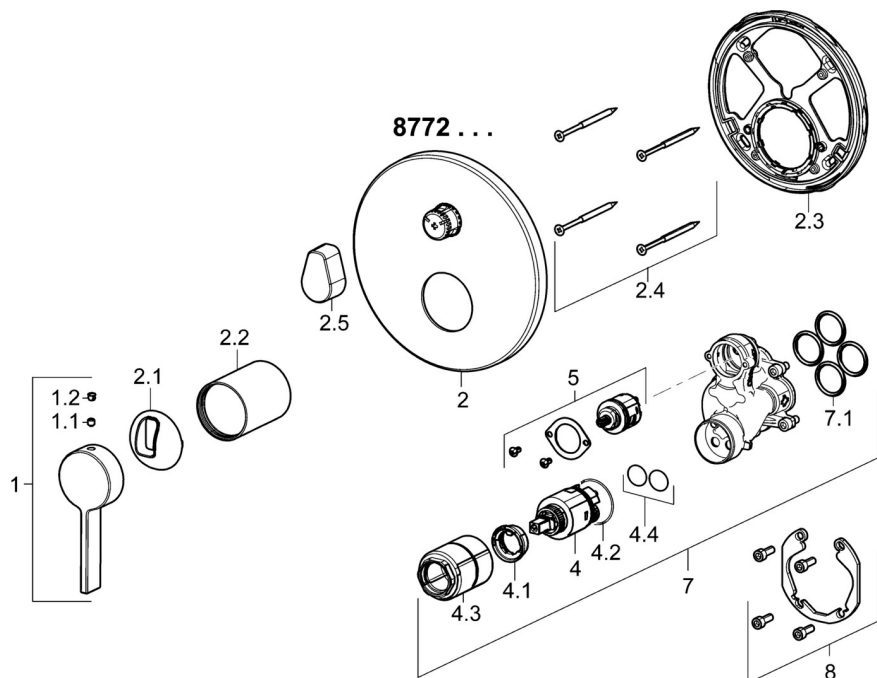

EAN: 4015474287037
static.hansa.com/87729003

- Sprcha & vana
- Jednopáková, Sada pro konečnou montáž
- Podomítková instalace
- Chrom
- Jedna ovládací páka / rukojeť, Páka se symboly teplé a studené vody
- Otočný přepínač
- Funkce pro nastavení maximální teploty a průtoku vody, Nastavitelný omezovač teploty vody (součástí dodávky, možnost dodatečné instalace)
- \varnothing 35 mm keramická kartuše pro ovládání teploty a průtoku vody
- Tělo baterie z mosazi DZR
- Kulatá rozeta, Funkční jednotka připevňená šrouby, BLUECLICK - pro snadnou bezšroubovou instalaci vnější krytky, BLUETUNE dodatečné nastavení pozice vnější růžice +/- 3,5°

Schválení a Prohlášení

DVGW **DW-6506CS0196**
ABP **PA-IX 38161/IDC**
Prohlášení o shodě **DoC**

Náhradní díly

SP87729003

	Název	Kód
1	Páka	59914017
1.1	Šroub, M5x6, SW2.5	59912617
1.2	Vymezovací vložka	59913762
2	Kryt příruby, d 170 mm	59914302
2.1	Krytka	59914016
2.2	Růžice	59913375
2.3	Upevňovací část	59914307
2.4	Šroub, M4.5x80	59912890
2.5	Ovládací páka	59914576
4	Kartuše, 3.5 Classic	59913075
4.1	Temperature adjustment limiter	59912325
4.2	O-kroužek, d 28.24x2.62 Ukončeno	59912590
4.3	Šroub rukáv, M38x1	59912115
4.4	O-kroužek, d 10.10x1.60 Ukončeno	59905072
5	Přepínač	59914183
7	Funkční jednotka, 3.5	59914299
7.1	O-kroužek, 23.47x2.62	59914304
8	Montážní kit	59914186
N.I.	šroubovák, 5 mm	59914334
N.I.	Nástavec-sada, 15 mm, d 170 mm	59914191
N.I.	Adaptér, H/C reversed	59914184
N.I.	Nástavec-sada, 15 mm	59914182
N.I.	Přepínač, 120°	59914655
N.I.	Upevňovací šroub, M6x13	59914657