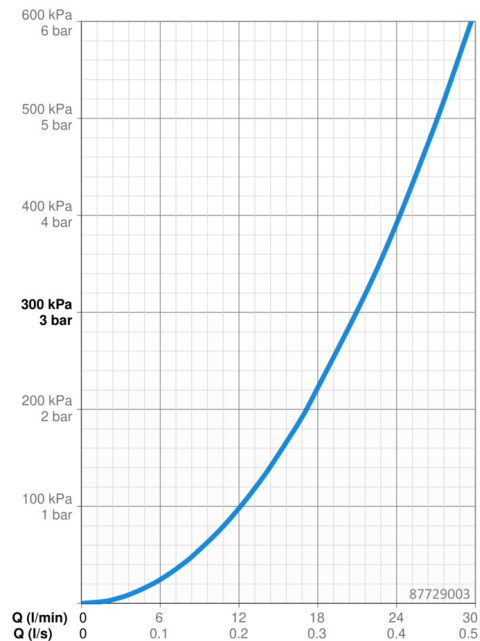

Technické údaje

Vlastnosti průtoku

Průtokové množství při 3 bar **21.0 / 21.0 l/min**

Technické vlastnosti

Zdroj teplé vody **max. +80°C**
Pracovní tlak **0.5-10 bar**

Předpisy

Norma EN **EN 817**
Třída hlučnosti **I (ISO 3822)**

Schválení a Prohlášení

DVGW **DW-6506CS0196**
ABP **PA-IX 38161/IDC**
Prohlášení o shodě **DoC**