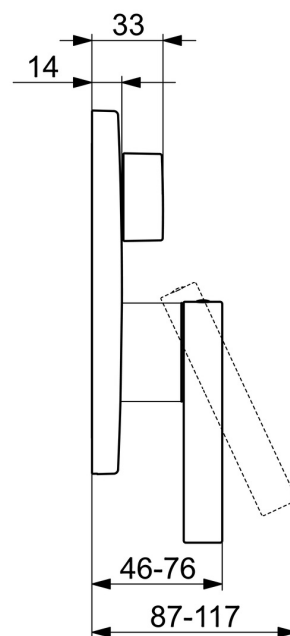

EAN: 4015474287037
static.hansa.com/87729003

- Sprcha & vana
- Jednopáková, Sada pro konečnou montáž
- Podomítková instalace
- Chrom
- Jedna ovládací páka / rukojeť, Páka se symboly teplé a studené vody
- Otočný přepínač
- Funkce pro nastavení maximální teploty a průtoku vody, Nastavitelný omezovač teploty vody (součástí dodávky, možnost dodatečné instalace)
- \varnothing 35 mm keramická kartuše pro ovládání teploty a průtoku vody
- Tělo baterie z mosazi DZR
- Kulatá rozeta, Funkční jednotka připevňená šrouby, BLUECLICK - pro snadnou bezšroubovou instalaci vnější krytky, BLUETUNE dodatečné nastavení pozice vnější růžice +/- 3,5°

Technické údaje

Vlastnosti průtoku

Průtokové množství při 3 bar **21.0 / 21.0 l/min**

Technické vlastnosti

Zdroj teplé vody **max. +80°C**
Pracovní tlak **0.5-10 bar**

Předpisy

Norma EN **EN 817**
Třída hlučnosti **I (ISO 3822)**

Schválení a Prohlášení

DVGW **DW-6506CS0196**
ABP **PA-IX 38161/IDC**
Prohlášení o shodě **DoC**

Náhradní díly

SP87729003

	Název	Kód
1	Páka	59914017
1.1	Šroub, M5x6, SW2.5	59912617
1.2	Vymezovací vložka	59913762
2	Kryt příruby, d 170 mm	59914302
2.1	Krytka	59914016
2.2	Růžice	59913375
2.3	Upevňovací část	59914307
2.4	Šroub, M4.5x80	59912890
2.5	Ovládací páka	59914576
4	Kartuše, 3.5 Classic	59913075
4.1	Temperature adjustment limiter	59912325
4.2	O-kroužek, d 28.24x2.62 Ukončeno	59912590
4.3	Šroub rukáv, M38x1	59912115
4.4	O-kroužek, d 10.10x1.60 Ukončeno	59905072
5	Přepínač	59914183
7	Funkční jednotka, 3.5	59914299
7.1	O-kroužek, 23.47x2.62	59914304
8	Montážní kit	59914186
N.I.	šroubovák, 5 mm	59914334
N.I.	Nástavec-sada, 15 mm, d 170 mm	59914191
N.I.	Adaptér, H/C reversed	59914184
N.I.	Nástavec-sada, 15 mm	59914182
N.I.	Přepínač, 120°	59914655
N.I.	Upevňovací šroub, M6x13	59914657