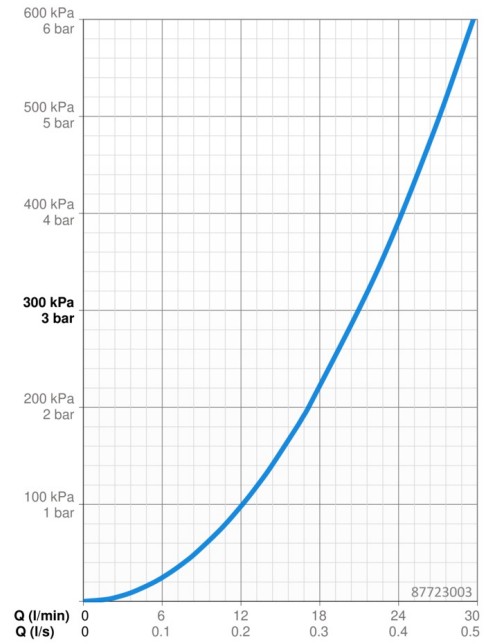

Technické údaje

Vlastnosti prietoku

Prietok pri tlaku 3 bar **21.0 / 21.0 l/min**

Technické vlastnosti

Dodávka teplej vody **max. +80°C**
Pracovný tlak **0.5-10 bar**
Spätná klapka (STN EN 1717) **HD**

Predpisy

Norma EN **EN 817**

Schválenia a Prehlásenia

DVGW **DW-6506CS0196**
Vyhlásenie o zhode **DoC**
EPD **S-P-07752**