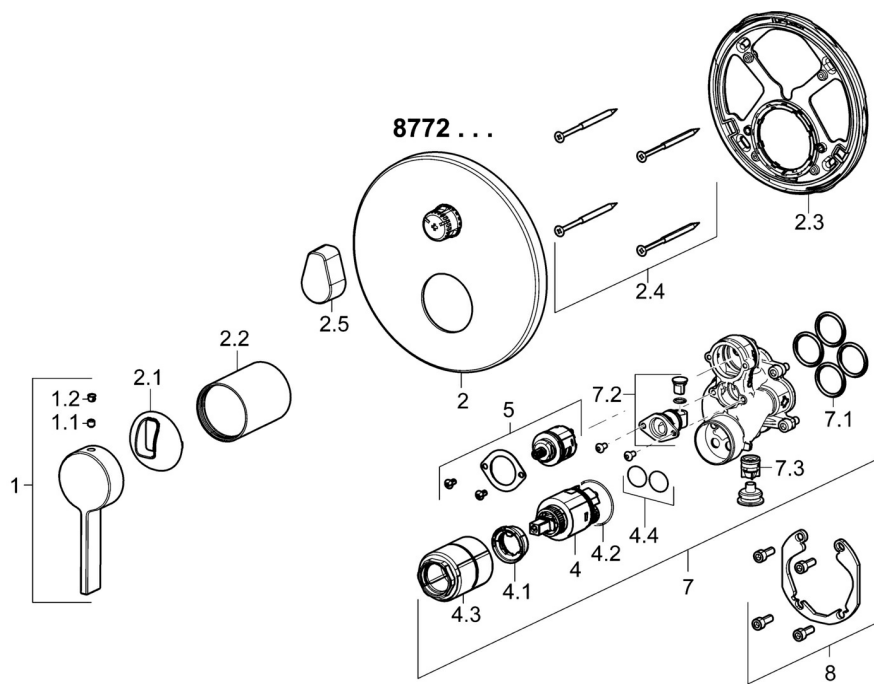

EAN: 4015474287020
static.hansa.com/87723003

- Sprcha a vaňa
- Jednopáková, Sada pre konečnú montáž
- Podomietková inštalácia
- Chróm
- Jedna ovládacia páka / rukoväť, Páka so symbolom teplej a studenej vody
- Otočný prepínač
- Funkcie pre nastavenie maximálnej teploty a prietoku vody, Nastaviteľný obmedzovač teploty vody (súčasť dodávky, možnosť dodatočnej inštalácie)
- Vákuová poistka, Spätný ventil (-y), \varnothing 35 mm keramická kartuša pre ovládanie teploty a prietoku vody
- Telo batérie z mosadze DZR
- Guľatá rozeta, Funkčná jednotka pripevnená skrutkami, BLUECLICK - pre ľahkú bezskrútkovú inštaláciu vonkajšej krytky, BLUETUNE dodatočné nastavenie vonkajšej ružice +/- 3,5°

Norma EN **EN 817**

Schválenia a Prehlásenia

DVGW **DW-6506CS0196**
Vyhlásenie o zhode **DoC**
EPD **S-P-07752**

Náhradné diely

SP87723003

Název	Kód
1 Ovládacia rukoväť	59914017
1.1 Skrutka, M5x6, SW2.5	59912617
1.2 Vymedzovacia vložka	59913762
2 Kryt príruby, d 170 mm	59914302
2.1 Krytka	59914016
2.2 Ružice	59913375
2.3 Fixing part	59914307
2.4 Skrutka, M4.5x80	59912890
2.5 Rukoväť	59914576
4 Kartuš, 3.5 Classic	59913075
4.1 Temperature adjustment limiter	59912325
4.2 O-kružok, d 28.24x2.62 Ukončené	59912590
4.3 Skrutka rukáv, M38x1	59912115
4.4 O-kružok, d 10.10x1.60 Ukončené	59905072
5 Prepínač	59914183
7 Funkčná jednotka, 3.5	59914298
7.1 O-kružok, 23.47x2.62	59914304
7.2 Zavzdušňovací ventil	59914335
7.3 Spätný ventil	59914336
8 Montážny kit	59914186
N.I. Adaptér, H/C reversed	59914184
N.I. Nadstavňý segment, 15 mm	59914182
N.I. Skrutkovač, 5 mm	59914334
N.I. Upevňovacia skrutka, M6x13	59914657
N.I. Prepínač, 120°	59914655
N.I. Nadstavňý segment, 15 mm, d 170 mm	59914191