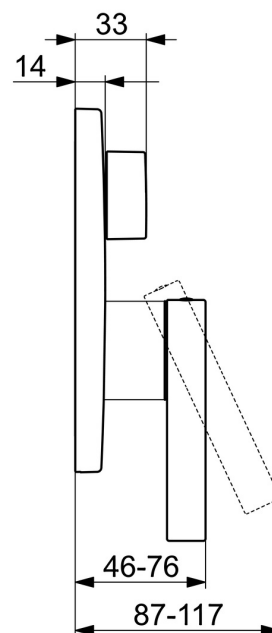

EAN: 4015474287020
static.hansa.com/87723003

- Sprcha a vaňa
- Jednopáková, Sada pre konečnú montáž
- Podomietková inštalácia
- Chróm
- Jedna ovládacia páka / rukoväť, Páka so symbolom teplej a studenej vody
- Otočný prepínač
- Funkcie pre nastavenie maximálnej teploty a prietoku vody, Nastaviteľný obmedzovač teploty vody (súčasť dodávky, možnosť dodatočnej inštalácie)
- Vákuová poistka, Spätný ventil (-y), \varnothing 35 mm keramická kartuša pre ovládanie teploty a prietoku vody
- Telo batérie z mosadze DZR
- Guľatá rozeta, Funkčná jednotka pripevnená skrutkami, BLUECLICK - pre ľahkú bezskrútkovú inštaláciu vonkajšej krytky, BLUETUNE dodatočné nastavenie vonkajšej ružice +/- 3,5°

Technické údaje

Vlastnosti prietoku

Prietok pri tlaku 3 bar **21.0 / 21.0 l/min**

Technické vlastnosti

Dodávka teplej vody **max. +80°C**
Pracovný tlak **0.5-10 bar**
Spätná klapka (STN EN 1717) **HD**

Predpisy

Norma EN **EN 817**

Schválenia a Prehlásenia

DVGW **DW-6506CS0196**
Vyhlásenie o zhode **DoC**
EPD **S-P-07752**

Náhradné diely

SP87723003

Název	Kód
1 Ovládacia rukoväť	59914017
1.1 Skrutka, M5x6, SW2.5	59912617
1.2 Vymedzovacia vložka	59913762
2 Kryt príruby, d 170 mm	59914302
2.1 Krytka	59914016
2.2 Ružice	59913375
2.3 Fixing part	59914307
2.4 Skrutka, M4.5x80	59912890
2.5 Rukoväť	59914576
4 Kartuš, 3.5 Classic	59913075
4.1 Temperature adjustment limiter	59912325
4.2 O-kružok, d 28.24x2.62 Ukončené	59912590
4.3 Skrutka rukáv, M38x1	59912115
4.4 O-kružok, d 10.10x1.60 Ukončené	59905072
5 Prepínač	59914183
7 Funkčná jednotka, 3.5	59914298
7.1 O-kružok, 23.47x2.62	59914304
7.2 Zavzdušňovací ventil	59914335
7.3 Spätný ventil	59914336
8 Montážny kit	59914186
N.I. Adaptér, H/C reversed	59914184
N.I. Nadstavňý segment, 15 mm	59914182
N.I. Skrutkovač, 5 mm	59914334
N.I. Upevňovacia skrutka, M6x13	59914657
N.I. Prepínač, 120°	59914655
N.I. Nadstavňý segment, 15 mm, d 170 mm	59914191