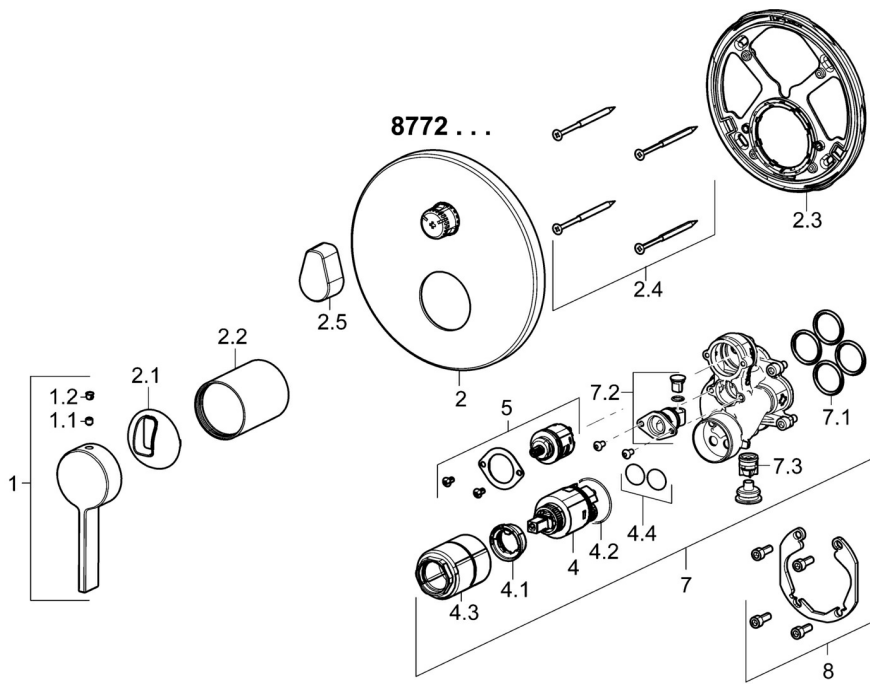

### Voorschriften

EN-norm **EN 817**

### SP87723003

	Naam	Code
1	Hendel Chroom	59914017
1.1	Schroef, M5x6, SW2.5	59912617
1.2	Binnendeel temperatuurhendel Chroom	59913762
2	Afdekplaat, d 170 mm Chroom	59914302
2.1	Kap Chroom	59914016
2.2	Rosassen Chroom	59913375
2.3	Fixing part	59914307
2.4	Schroef, M4.5x80	59912890
2.5	Hendel Chroom	59914576
4	Binnenwerk, 3.5 Classic	59913075
4.1	Temperature adjustment limiter	59912325
4.2	O-ring, d 28.24x2.62 Stopgezet	59912590
4.3	Schroef de mouw, M38x1	59912115
4.4	O-ring, d 10.10x1.60 Stopgezet	59905072
5	Omsteller	59914183
7	Functional unit, 3.5	59914298
7.1	O-ring, 23.47x2.62	59914304
7.2	Vacuum beveiliging	59914335
7.3	Terugslagklep	59914336
8	Installatie pakket	59914186
N.I.	Adapter, H/C reversed	59914184
N.I.	Inbouwverlengstuk compleet, 15 mm	59914182
N.I.	Schroevendraaier, 5 mm	59914334
N.I.	Bevestigingsschroeven, M6x13	59914657
N.I.	Omsteller, 120°	59914655
N.I.	Inbouwverlengstuk compleet, 15 mm, d 170 mm	59914191