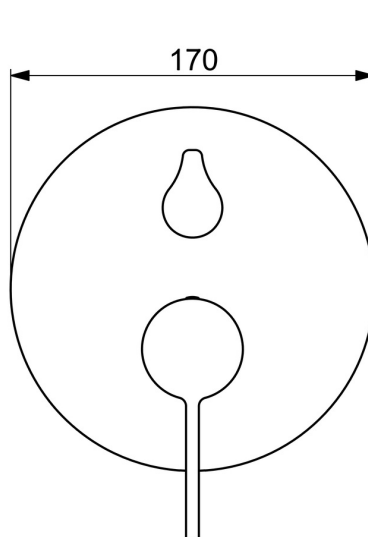

EAN: 4015474287020  
[static.hansa.com/87723003](https://static.hansa.com/87723003)

- Bad en douche
- Eengreeps, Afbouwset
- Wandmontage voor inbouwunit
- Chroom
- Eengreeps bediend, Hendel met warm-koud-aanduiding
- Draaiknop omstelling
- Temperatuurbegrenzer, Temperatuurbegrenzer (achteraf instelbaar)
- Leegloopventiel/beluchter, Terugslagklep,  $\varnothing$  35 mm keramisch binnenwerk voor debiet en temperatuur instelling
- Kraanhuis gemaakt van DZR messing
- Ronde rozet, Functie-eenheid bevestigd met schroeven, BLUECLICK rozettendrager voor eenvoudige montage, BLUETUNE, verstelbaar na installatie +/- 3,5°

### Technische eigenschappen

Warmwatertoevoer **max. +80°C**  
Werkdruk **0.5-10 bar**  
Terugstroom beveiliging (EN1717) **HD**