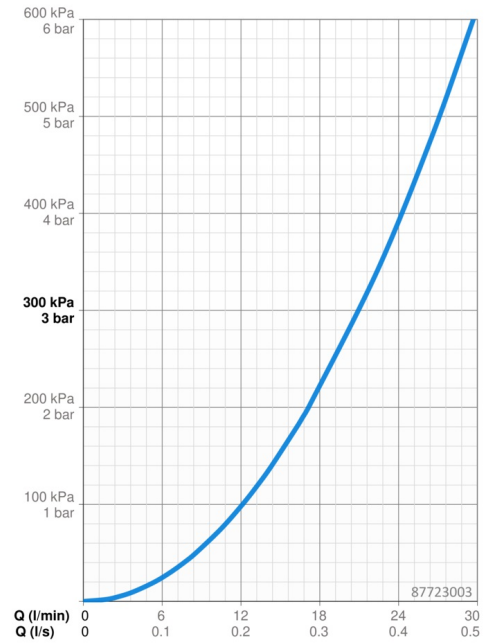

Technische gegevens

Doorstromingseigenschappen

Doorstroomhoeveelheid bij 3 bar **21.0 / 21.0 l/min**

Technische eigenschappen

Warmwatertoevoer **max. +80°C**
Werkdruk **0.5-10 bar**
Terugstroom beveiliging (EN1717) **HD**

Voorschriften

EN-norm **EN 817**

Toestemmingen en Verklaringen

DVGW **DW-6506CS0196**
Verklaring van overeenstemming **DoC**
EPD **S-P-07752**