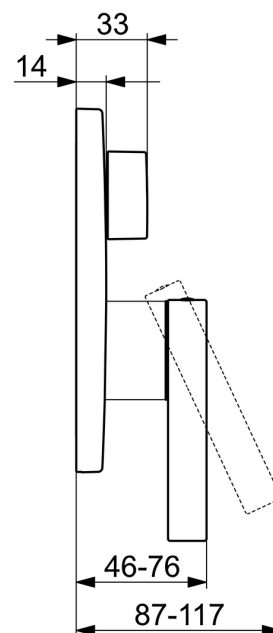

EAN: 4015474287020  
[static.hansa.com/87723003](https://static.hansa.com/87723003)

- Bad en douche
- Eengreeps, Afbouwset
- Wandmontage voor inbouwunit
- Chroom
- Eengreeps bediend, Hendel met warm-koud-aanduiding
- Draaiknop omstelling
- Temperatuurbegrenzer, Temperatuurbegrenzer (achteraf instelbaar)
- Leegloopventiel/beluchter, Terugslagklep,  $\varnothing$  35 mm keramisch binnenwerk voor debiet en temperatuur instelling
- Kraanhuis gemaakt van DZR messing
- Ronde rozet, Functie-eenheid bevestigd met schroeven, BLUECLICK rozettendrager voor eenvoudige montage, BLUETUNE, verstelbaar na installatie +/- 3,5°

### Doorstromingseigenschappen

Doorstroomhoeveelheid bij 3 bar **21.0 / 21.0 l/min**

### Technische eigenschappen

Warmwatertoevoer **max. +80°C**  
Werkdruk **0.5-10 bar**  
Terugstroom beveiliging (EN1717) **HD**

### SP87723003

	Naam	Code
1	Hendel Chroom	59914017
1.1	Schroef, M5x6, SW2.5	59912617
1.2	Binnendeel temperatuurhendel Chroom	59913762
2	Afdekplaat, d 170 mm Chroom	59914302
2.1	Kap Chroom	59914016
2.2	Rosassen Chroom	59913375
2.3	Fixing part	59914307
2.4	Schroef, M4.5x80	59912890
2.5	Hendel Chroom	59914576
4	Binnenwerk, 3.5 Classic	59913075
4.1	Temperature adjustment limiter	59912325
4.2	O-ring, d 28.24x2.62 Stopgezet	59912590
4.3	Schroef de mouw, M38x1	59912115
4.4	O-ring, d 10.10x1.60 Stopgezet	59905072
5	Omsteller	59914183
7	Functional unit, 3.5	59914298
7.1	O-ring, 23.47x2.62	59914304
7.2	Vacuum beveiliging	59914335
7.3	Terugslagklep	59914336
8	Installatie pakket	59914186
N.I.	Adapter, H/C reversed	59914184
N.I.	Inbouwverlengstuk compleet, 15 mm	59914182
N.I.	Schroevendraaier, 5 mm	59914334
N.I.	Bevestigingsschroeven, M6x13	59914657
N.I.	Omsteller, 120°	59914655
N.I.	Inbouwverlengstuk compleet, 15 mm, d 170 mm	59914191