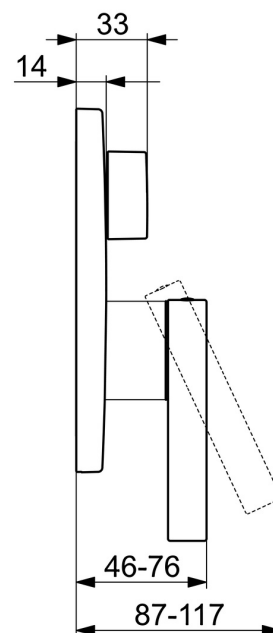

EAN: 4015474287020  
[static.hansa.com/87723003](https://static.hansa.com/87723003)

- Sprcha & vana
- Jednopáková, Sada pro konečnou montáž
- Podomítková instalace
- Chrom
- Jedna ovládací páka / rukojeť, Páka se symboly teplé a studené vody
- Otočný přepínač
- Funkce pro nastavení maximální teploty a průtoku vody, Nastavitelný omezovač teploty vody (součástí dodávky, možnost dodatečné instalace)
- Vákuová pojistka, Zpětný ventil (-y),  $\varnothing$  35 mm keramická kartuše pro ovládání teploty a průtoku vody
- Tělo baterie z mosazi DZR
- Kulatá rozeta, Funkční jednotka připevňená šrouby, BLUECLICK - pro snadnou bezšroubovou instalaci vnější krytky, BLUETUNE dodatečné nastavení pozice vnější růžice +/- 3,5°

### Vlastnosti průtoku

Průtokové množství při 3 bar **21.0 / 21.0 l/min**

### SP87723003

	Název	Kód
1	Páka	59914017
1.1	Šroub, M5x6, SW2.5	59912617
1.2	Vymezovací vložka	59913762
2	Kryt příruby, d 170 mm	59914302
2.1	Krytka	59914016
2.2	Růžice	59913375
2.3	Upevňovací část	59914307
2.4	Šroub, M4.5x80	59912890
2.5	Ovládací páka	59914576
4	Kartuše, 3.5 Classic	59913075
4.1	Temperature adjustment limiter	59912325
4.2	O-kroužek, d 28.24x2.62 Ukončeno	59912590
4.3	Šroub rukáv, M38x1	59912115
4.4	O-kroužek, d 10.10x1.60 Ukončeno	59905072
5	Přepínač	59914183
7	Funkční jednotka, 3.5	59914298
7.1	O-kroužek, 23.47x2.62	59914304
7.2	Přísávací ventil	59914335
7.3	Zpětný ventil	59914336
8	Montážní kit	59914186
N.I.	Adaptér, H/C reversed	59914184
N.I.	Nástavec-sada, 15 mm	59914182
N.I.	šroubovák, 5 mm	59914334
N.I.	Upevňovací šroub, M6x13	59914657
N.I.	Přepínač, 120°	59914655
N.I.	Nástavec-sada, 15 mm, d 170 mm	59914191