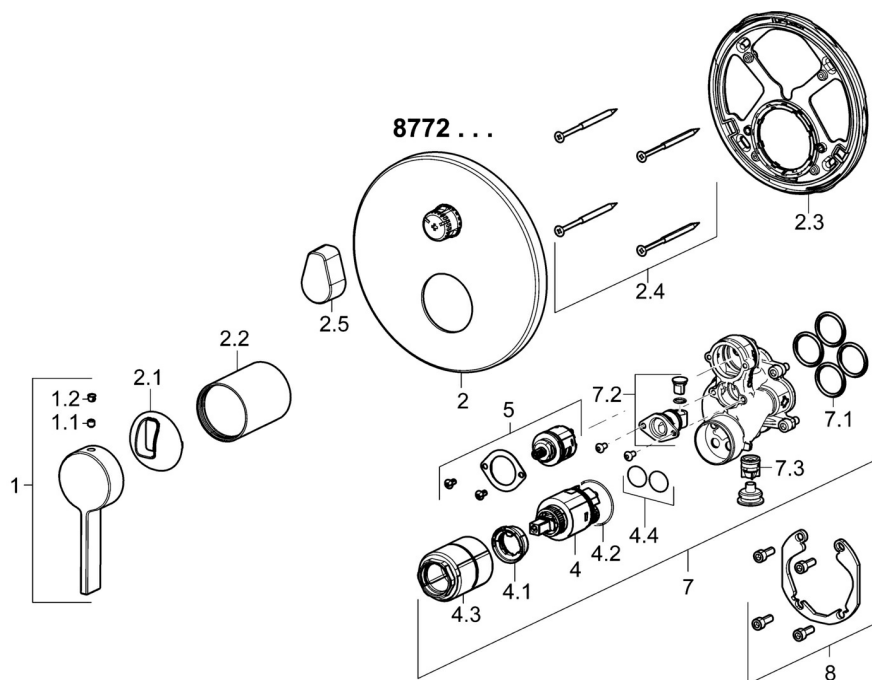

EAN: 4015474287020  
[static.hansa.com/87723003](https://static.hansa.com/87723003)

- Sprcha & vana
- Jednopáková, Sada pro konečnou montáž
- Podomítková instalace
- Chrom
- Jedna ovládací páka / rukojeť, Páka se symboly teplé a studené vody
- Otočný přepínač
- Funkce pro nastavení maximální teploty a průtoku vody, Nastavitelný omezovač teploty vody (součástí dodávky, možnost dodatečné instalace)
- Vákuová pojistka, Zpětný ventil (-y),  $\varnothing$  35 mm keramická kartuše pro ovládání teploty a průtoku vody
- Tělo baterie z mosazi DZR
- Kulatá rozeta, Funkční jednotka připevňená šrouby, BLUECLICK - pro snadnou bezšroubovou instalaci vnější krytky, BLUETUNE dodatečné nastavení pozice vnější růžice +/- 3,5°

### Předpisy

Norma EN **EN 817**

### SP87723003

	Název	Kód
1	Páka	59914017
1.1	Šroub, M5x6, SW2.5	59912617
1.2	Vymezovací vložka	59913762
2	Kryt příruby, d 170 mm	59914302
2.1	Krytka	59914016
2.2	Růžice	59913375
2.3	Upevňovací část	59914307
2.4	Šroub, M4.5x80	59912890
2.5	Ovládací páka	59914576
4	Kartuše, 3.5 Classic	59913075
4.1	Temperature adjustment limiter	59912325
4.2	O-kroužek, d 28.24x2.62 Ukončeno	59912590
4.3	Šroub rukáv, M38x1	59912115
4.4	O-kroužek, d 10.10x1.60 Ukončeno	59905072
5	Přepínač	59914183
7	Funkční jednotka, 3.5	59914298
7.1	O-kroužek, 23.47x2.62	59914304
7.2	Přísávací ventil	59914335
7.3	Zpětný ventil	59914336
8	Montážní kit	59914186
N.I.	Adaptér, H/C reversed	59914184
N.I.	Nástavec-sada, 15 mm	59914182
N.I.	šroubovák, 5 mm	59914334
N.I.	Upevňovací šroub, M6x13	59914657
N.I.	Přepínač, 120°	59914655
N.I.	Nástavec-sada, 15 mm, d 170 mm	59914191