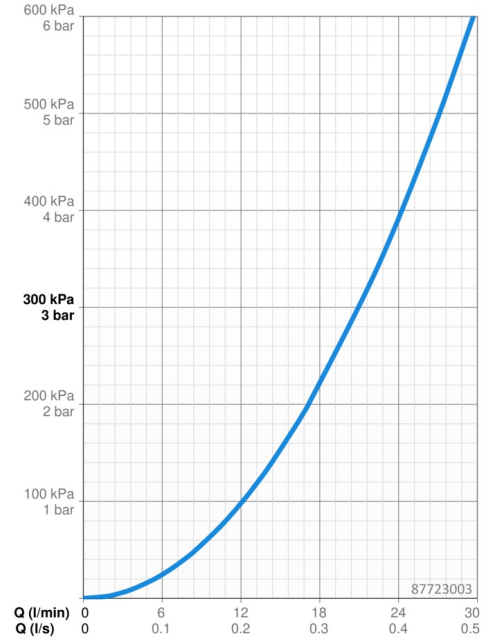

Technické údaje

Vlastnosti průtoku

Průtokové množství při 3 bar **21.0 / 21.0 l/min**

Technické vlastnosti

Zdroj teplé vody **max. +80°C**
Pracovní tlak **0.5-10 bar**
Zabezpečení proti zpětnému toku (ČSN EN 1717) **HD**

Předpisy

Norma EN **EN 817**

Schválení a Prohlášení

DVGW **DW-6506CS0196**
Prohlášení o shodě **DoC**
EPD **S-P-07752**