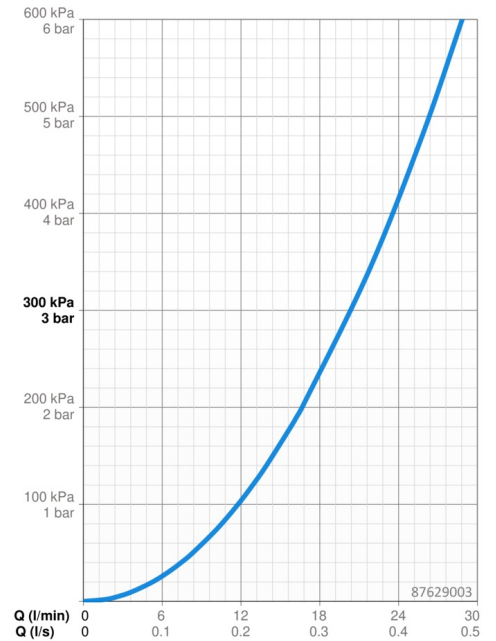

Technische gegevens

Doorstromingseigenschappen

Doorstroomhoeveelheid bij 3 bar **20.4 l/min**

Technische eigenschappen

Warmwatertoever **max. +80°C**
Werkdruk **0.5-10 bar**

Voorschriften

EN-norm **EN 817**
Geluidsklasse **I (ISO 3822)**

Toestemmingen en Verklaringen

DVGW **DW-6506CS0196**
ABP **PA-IX 38160/IB**
Verklaring van overeenstemming **DoC**
EPD **S-P-07752**