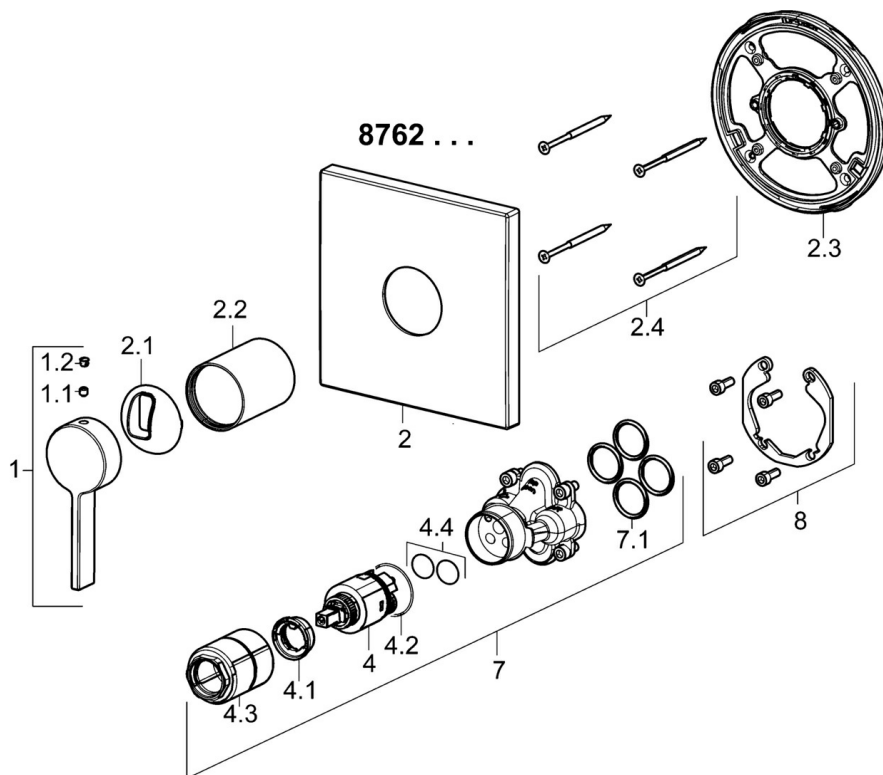

EAN: 4015474287150
static.hansa.com/87629003

- Douche oplossingen
- Eengreeps, Afbouwset
- Wandmontage voor inbouwunit
- Chrom
- Eengreeps bediend, Hendel met warm-koud-aanduiding
- Temperatuurbegrenzer, Temperatuurbegrenzer (achteraf instelbaar)
- \varnothing 35 mm keramisch binnenwerk voor debiet en temperatuur instelling
- Kraanhuis gemaakt van DZR messing
- Vierkante rozet, Functie-eenheid bevestigd met schroeven, BLUECLICK rozettendrager voor eenvoudige montage

Technische gegevens

Doorstromingseigenschappen

Doorstroomhoeveelheid bij 3 bar **20.4 l/min**

Technische eigenschappen

Warmwatertoever **max. +80°C**
 Werkdruk **0.5-10 bar**

Voorschriften

EN-norm **EN 817**
 Geluidsklasse **I (ISO 3822)**

Toestemmingen en Verklaringen

DVGW **DW-6506CS0196**
 ABP **PA-IX 38160/IB**
 Verklaring van overeenstemming **DoC**
 EPD **S-P-07752**

Reserveonderdelen

SP87629003

	Naam	Code
1	Hendel Chromm	59914017
1.1	Schroef, M5x6, SW2.5	59912617
1.2	Binnendeel temperatuurhendel Chromm	59913762
2	Afdekplaat, 150x150 Chromm	59914305
2.1	Kap Chromm	59914016
2.2	Rosassen Chromm	59913375
2.3	Fixing part	59914296
2.4	Schroef, M4.5x80	59912890
4	Binnenwerk, 3.5 Classic	59913075
4.1	Temperature adjustment limiter	59912325
4.2	O-ring, d 28.24x2.62 Stopgezet	59912590
4.3	Schroef de mouw, M38x1	59912115
4.4	O-ring, d 10.10x1.60 Stopgezet	59905072
7	Functional unit, 3.5	59914303
7.1	O-ring, 23.47x2.62	59914304
8	Installatie pakket	59914186
N.I.	Bevestigingsschroeven, M6x13	59914657
N.I.	Adapter, H/C reversed	59914184
N.I.	Inbouwverlengstuk compleet, 15 mm	59914182
N.I.	Inbouwverlengstuk compleet, 15 mm, 150x150 mm	59914192