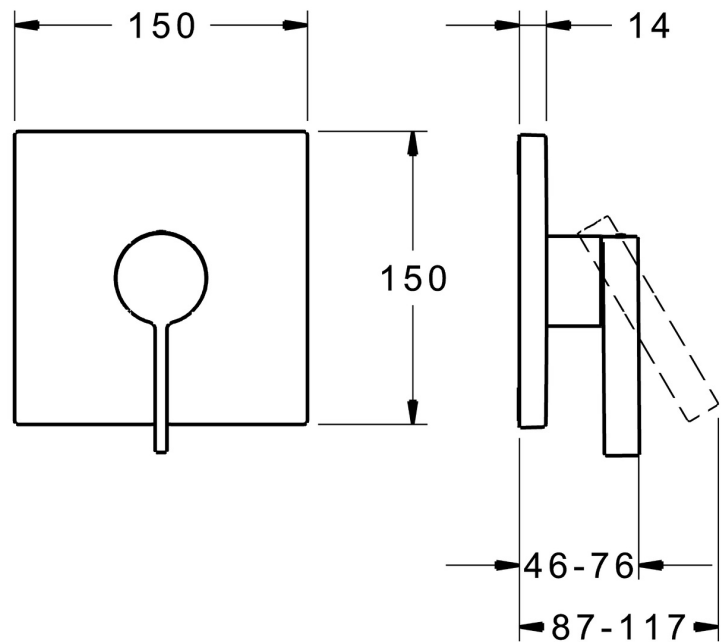

EAN: 4015474287150
static.hansa.com/87629003

- Douche oplossingen
- Eengreeps, Afbouwset
- Wandmontage voor inbouwunit
- Chrom
- Eengreeps bediend, Hendel met warm-koud-aanduiding
- Temperatuurbegrenzer, Temperatuurbegrenzer (achteraf instelbaar)
- \varnothing 35 mm keramisch binnenwerk voor debiet en temperatuur instelling
- Kraanhuis gemaakt van DZR messing
- Vierkante rozet, Functie-eenheid bevestigd met schroeven, BLUECLICK rozettendrager voor eenvoudige montage

Technische gegevens

Doorstromingseigenschappen

Doorstroomhoeveelheid bij 3 bar **20.4 l/min**

Technische eigenschappen

Warmwatertoever **max. +80°C**
 Werkdruk **0.5-10 bar**

Voorschriften

EN-norm **EN 817**
 Geluidsklasse **I (ISO 3822)**

Toestemmingen en Verklaringen

DVGW **DW-6506CS0196**
 ABP **PA-IX 38160/IB**
 Verklaring van overeenstemming **DoC**
 EPD **S-P-07752**

Reserveonderdelen

SP87629003

	Naam	Code
1	Hendel Chromm	59914017
1.1	Schroef, M5x6, SW2.5	59912617
1.2	Binnendeel temperatuurhendel Chromm	59913762
2	Afdekplaat, 150x150 Chromm	59914305
2.1	Kap Chromm	59914016
2.2	Rosassen Chromm	59913375
2.3	Fixing part	59914296
2.4	Schroef, M4.5x80	59912890
4	Binnenwerk, 3.5 Classic	59913075
4.1	Temperature adjustment limiter	59912325
4.2	O-ring, d 28.24x2.62 Stopgezet	59912590
4.3	Schroef de mouw, M38x1	59912115
4.4	O-ring, d 10.10x1.60 Stopgezet	59905072
7	Functional unit, 3.5	59914303
7.1	O-ring, 23.47x2.62	59914304
8	Installatie pakket	59914186
N.I.	Bevestigingsschroeven, M6x13	59914657
N.I.	Adapter, H/C reversed	59914184
N.I.	Inbouwverlengstuk compleet, 15 mm	59914182
N.I.	Inbouwverlengstuk compleet, 15 mm, 150x150 mm	59914192