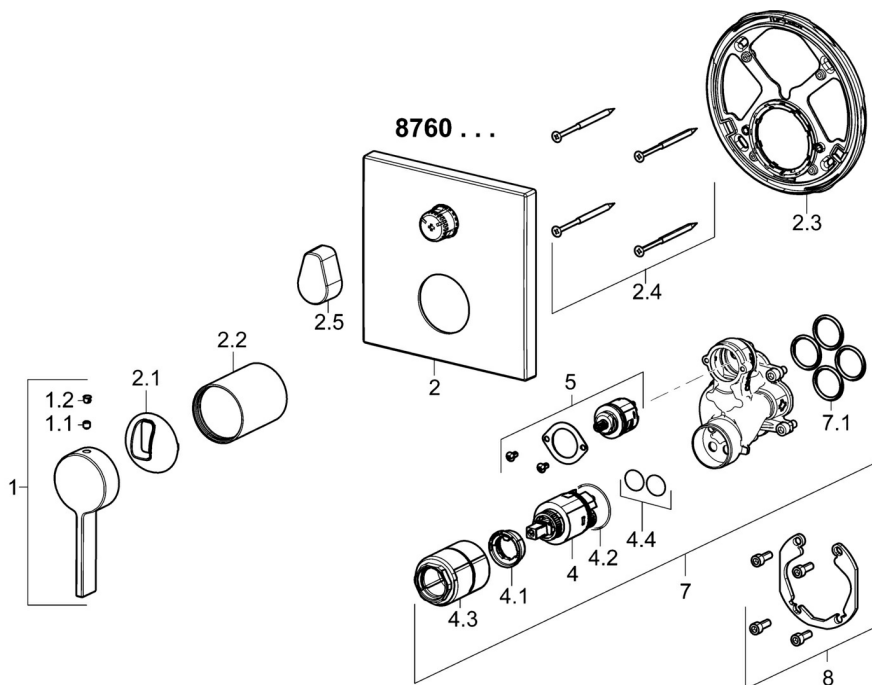

EAN: 4015474287051
static.hansa.com/87609003

- Sprcha a vaňa
- Jednopáková, Sada pre konečnú montáž
- Podomietková inštalácia
- Chróm
- Jedna ovládacia páka / rukovät, Páka so symbolom teplej a studenej vody
- Otočný prepínač
- Funkcie pre nastavenie maximálnej teploty a prietoku vody, Nastaviteľný obmedzovač teploty vody (súčasť dodávky, možnosť dodatočnej inštalácie)
- \varnothing 35 mm keramická kartuša pre ovládanie teploty a prietoku vody
- Telo batérie z mosadze DZR
- Štvorcová rozeta, Funkčná jednotka pripevnená skrutkami, BLUECLICK - pre ľahkú bezschrutkovú inštaláciu vonkajšej krytky, BLUETUNE dodatočné nastavenie vonkajšej ružice +/- 3,5°

Schválenia a Prehlásenia

DVGW **DW-6506CS0196**
 ABP **PA-IX 38161/IDC**
 Vyhlásenie o zhode **DoC**

Náhradné diely

SP87609003

Název	Kód
1 Ovládacía rukoväť	59914017
1.1 Skrutka, M5x6, SW2.5	59912617
1.2 Vymedzovacia vložka	59913762
2 Kryt príruby, 150x150 mm	59914301
2.1 Krytka	59914016
2.2 Ružice	59913375
2.3 Fixing part	59914307
2.4 Skrutka, M4.5x80	59912890
2.5 Rukoväť	59914576
4 Kartuš, 3.5 Classic	59913075
4.1 Temperature adjustment limiter	59912325
4.2 O-kružok, d 28.24x2.62 Ukončené	59912590
4.3 Skrutka rukáv, M38x1	59912115
4.4 O-kružok, d 10.10x1.60 Ukončené	59905072
5 Prepínač	59914183
7 Funkčná jednotka, 3.5	59914299
7.1 O-kružok, 23.47x2.62	59914304
8 Montážny kit	59914186
N.I. Skrutkovač, 5 mm	59914334
N.I. Nadstavňý segment, 15 mm, 150x150 mm	59914192
N.I. Adaptér, H/C reversed	59914184
N.I. Nadstavňý segment, 15 mm	59914182
N.I. Prepínač, 120°	59914655
N.I. Upevňovacia skrutka, M6x13	59914657