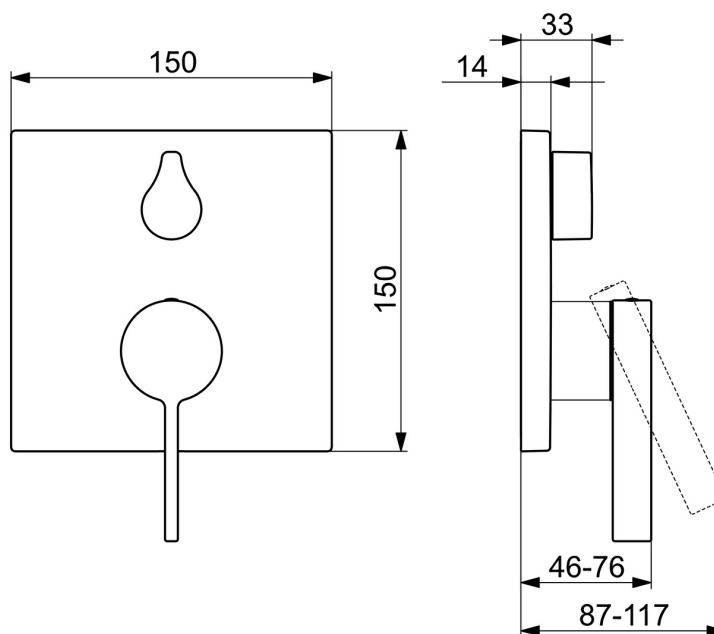

EAN: 4015474287051
static.hansa.com/87609003

- Sprcha a vaňa
- Jednopáková, Sada pre konečnú montáž
- Podomietková inštalácia
- Chróm
- Jedna ovládacia páka / rukovät, Páka so symbolom teplej a studenej vody
- Otočný prepínač
- Funkcie pre nastavenie maximálnej teploty a prietoku vody, Nastaviteľný obmedzovač teploty vody (súčasť dodávky, možnosť dodatočnej inštalácie)
- \varnothing 35 mm keramická kartuša pre ovládanie teploty a prietoku vody
- Telo batérie z mosadze DZR
- Štvorcová rozeta, Funkčná jednotka pripevnená skrutkami, BLUECLICK - pre ľahkú bezschrutkovú inštaláciu vonkajšej krytky, BLUETUNE dodatočné nastavenie vonkajšej ružice +/- 3,5°

Technické údaje

Vlastnosti prietoku

Prietok pri tlaku 3 bar **21.0 / 21.0 l/min**

Technické vlastnosti

Dodávka teplej vody **max. +80°C**
 Pracovný tlak **0.5-10 bar**

Predpisy

Norma EN **EN 817**
 Trieda hlučnosti **I (ISO 3822)**

Schválenia a Prehlásenia

DVGW **DW-6506CS0196**
 ABP **PA-IX 38161/IDC**
 Vyhlásenie o zhode **DoC**

Náhradné diely

SP87609003

Název	Kód
1 Ovládacía rukoväť	59914017
1.1 Skrutka, M5x6, SW2.5	59912617
1.2 Vymedzovacia vložka	59913762
2 Kryt príruby, 150x150 mm	59914301
2.1 Krytka	59914016
2.2 Ružice	59913375
2.3 Fixing part	59914307
2.4 Skrutka, M4.5x80	59912890
2.5 Rukoväť	59914576
4 Kartuš, 3.5 Classic	59913075
4.1 Temperature adjustment limiter	59912325
4.2 O-kružok, d 28.24x2.62 Ukončené	59912590
4.3 Skrutka rukáv, M38x1	59912115
4.4 O-kružok, d 10.10x1.60 Ukončené	59905072
5 Prepínač	59914183
7 Funkčná jednotka, 3.5	59914299
7.1 O-kružok, 23.47x2.62	59914304
8 Montážny kit	59914186
N.I. Skrutkovač, 5 mm	59914334
N.I. Nadstavňý segment, 15 mm, 150x150 mm	59914192
N.I. Adaptér, H/C reversed	59914184
N.I. Nadstavňý segment, 15 mm	59914182
N.I. Prepínač, 120°	59914655
N.I. Upevňovacia skrutka, M6x13	59914657