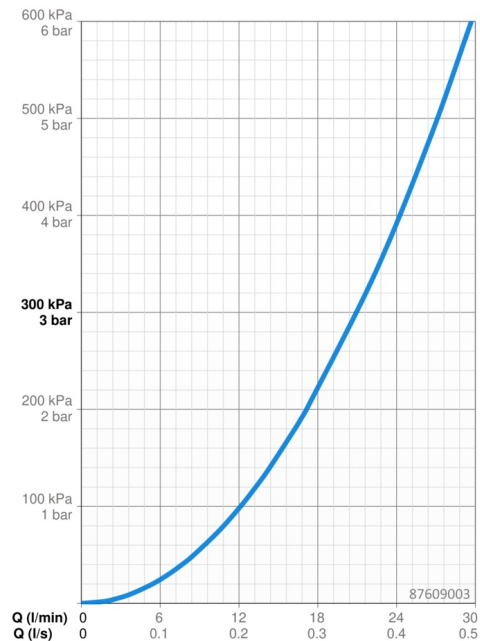

Technické údaje

Vlastnosti prietoku

Prietok pri tlaku 3 bar **21.0 / 21.0 l/min**

Technické vlastnosti

Dodávka teplej vody **max. +80°C**
Pracovný tlak **0.5-10 bar**

Predpisy

Norma EN **EN 817**
Trieda hlučnosti **I (ISO 3822)**

Schválenia a Prehlásenia

DVGW **DW-6506CS0196**
ABP **PA-IX 38161/IDC**
Vyhlásenie o zhode **DoC**