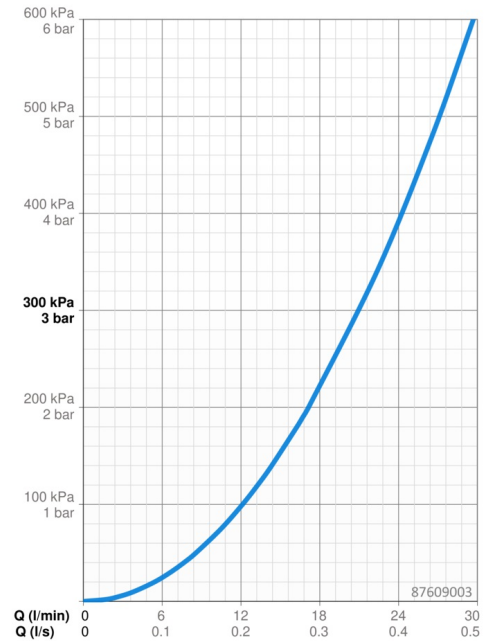

Technische gegevens

Doorstromingseigenschappen

Doorstroomhoeveelheid bij 3 bar **21.0 / 21.0 l/min**

Technische eigenschappen

Warmwatertoevoer **max. +80°C**
Werkdruk **0.5-10 bar**

Voorschriften

EN-norm **EN 817**
Geluidsklasse **I (ISO 3822)**

Toestemmingen en Verklaringen

DVGW **DW-6506CS0196**
ABP **PA-IX 38161/IDC**
Verklaring van overeenstemming **DoC**