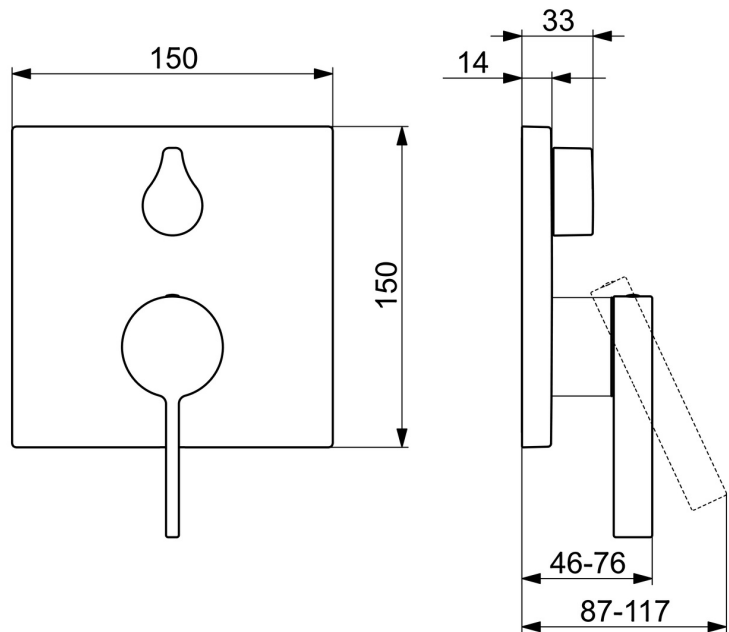

EAN: 4015474287051
static.hansa.com/87609003

- Bad en douche
- Eengreeps, Afbouwset
- Wandmontage voor inbouwunit
- Chrom
- Eengreeps bediend, Hendel met warm-koud-aanduiding
- Draaiknop omstelling
- Temperatuurbegrenzer, Temperatuurbegrenzer (achteraf instelbaar)
- \varnothing 35 mm keramisch binnenwerk voor debiet en temperatuur instelling
- Kraanhuis gemaakt van DZR messing
- Vierkante rozet, Functie-eenheid bevestigd met schroeven, BLUECLICK rozetendrager voor eenvoudige montage, BLUETUNE, verstelbaar na installatie +/- 3,5°

Technische gegevens

Doorstromingseigenschappen

Doorstroomhoeveelheid bij 3 bar **21.0 / 21.0 l/min**

Technische eigenschappen

Warmwatertoevoer **max. +80°C**
 Werkdruk **0.5-10 bar**

Voorschriften

EN-norm **EN 817**
 Geluidsklasse **I (ISO 3822)**

Toestemmingen en Verklaringen

DVGW **DW-6506CS0196**
 ABP **PA-IX 38161/IDC**
 Verklaring van overeenstemming **DoC**

Reserveonderdelen

SP87609003

	Naam	Code
1	Hendel Chromm	59914017
1.1	Schroef, M5x6, SW2.5	59912617
1.2	Binnendeel temperatuurhendel Chromm	59913762
2	Afdekplaat, 150x150 mm Chromm	59914301
2.1	Kap Chromm	59914016
2.2	Rosassen Chromm	59913375
2.3	Fixing part	59914307
2.4	Schroef, M4.5x80	59912890
2.5	Hendel Chromm	59914576
4	Binnenwerk, 3.5 Classic	59913075
4.1	Temperature adjustment limiter	59912325
4.2	O-ring, d 28.24x2.62 Stopgezet	59912590
4.3	Schroef de mouw, M38x1	59912115
4.4	O-ring, d 10.10x1.60 Stopgezet	59905072
5	Omsteller	59914183
7	Functional unit, 3.5	59914299
7.1	O-ring, 23.47x2.62	59914304
8	Installatie pakket	59914186
N.I.	Schroevendraaier, 5 mm	59914334
N.I.	Inbouwverlengstuk compleet, 15 mm, 150x150 mm	59914192
N.I.	Adapter, H/C reversed	59914184
N.I.	Inbouwverlengstuk compleet, 15 mm	59914182
N.I.	Omsteller, 120°	59914655
N.I.	Bevestigingsschroeven, M6x13	59914657