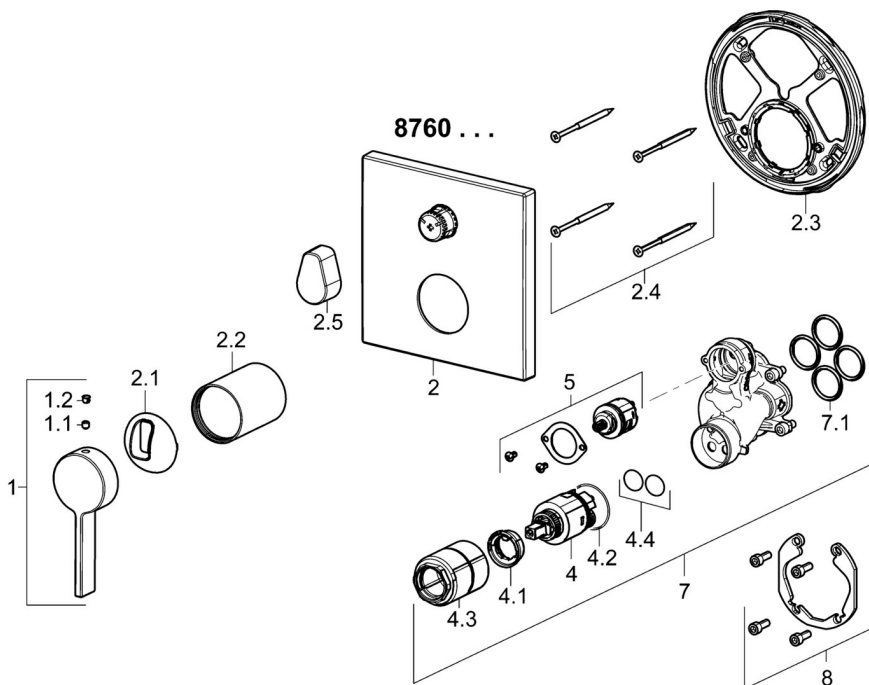

EAN: 4015474287051
static.hansa.com/87609003

- Bad en douche
- Eengreeps, Afbouwset
- Wandmontage voor inbouwunit
- Chrom
- Eengreeps bediend, Hendel met warm-koud-aanduiding
- Draaiknop omstelling
- Temperatuurbegrenzer, Temperatuurbegrenzer (achteraf instelbaar)
- \varnothing 35 mm keramisch binnenwerk voor debiet en temperatuur instelling
- Kraanhuis gemaakt van DZR messing
- Vierkante rozet, Functie-eenheid bevestigd met schroeven, BLUECLICK rozetendrager voor eenvoudige montage, BLUETUNE, verstelbaar na installatie +/- 3,5°

Technische gegevens

Doorstromingseigenschappen

Doorstroomhoeveelheid bij 3 bar **21.0 / 21.0 l/min**

Technische eigenschappen

Warmwatertoevoer **max. +80°C**
 Werkdruk **0.5-10 bar**

Voorschriften

EN-norm **EN 817**
 Geluidsklasse **I (ISO 3822)**

Toestemmingen en Verklaringen

DVGW **DW-6506CS0196**
 ABP **PA-IX 38161/IDC**
 Verklaring van overeenstemming **DoC**

Reserveonderdelen

SP87609003

	Naam	Code
1	Hendel Chromm	59914017
1.1	Schroef, M5x6, SW2.5	59912617
1.2	Binnendeel temperatuurhendel Chromm	59913762
2	Afdekplaat, 150x150 mm Chromm	59914301
2.1	Kap Chromm	59914016
2.2	Rosassen Chromm	59913375
2.3	Fixing part	59914307
2.4	Schroef, M4.5x80	59912890
2.5	Hendel Chromm	59914576
4	Binnenwerk, 3.5 Classic	59913075
4.1	Temperature adjustment limiter	59912325
4.2	O-ring, d 28.24x2.62 Stopgezet	59912590
4.3	Schroef de mouw, M38x1	59912115
4.4	O-ring, d 10.10x1.60 Stopgezet	59905072
5	Omsteller	59914183
7	Functional unit, 3.5	59914299
7.1	O-ring, 23.47x2.62	59914304
8	Installatie pakket	59914186
N.I.	Schroevendraaier, 5 mm	59914334
N.I.	Inbouwverlengstuk compleet, 15 mm, 150x150 mm	59914192
N.I.	Adapter, H/C reversed	59914184
N.I.	Inbouwverlengstuk compleet, 15 mm	59914182
N.I.	Omsteller, 120°	59914655
N.I.	Bevestigingsschroeven, M6x13	59914657