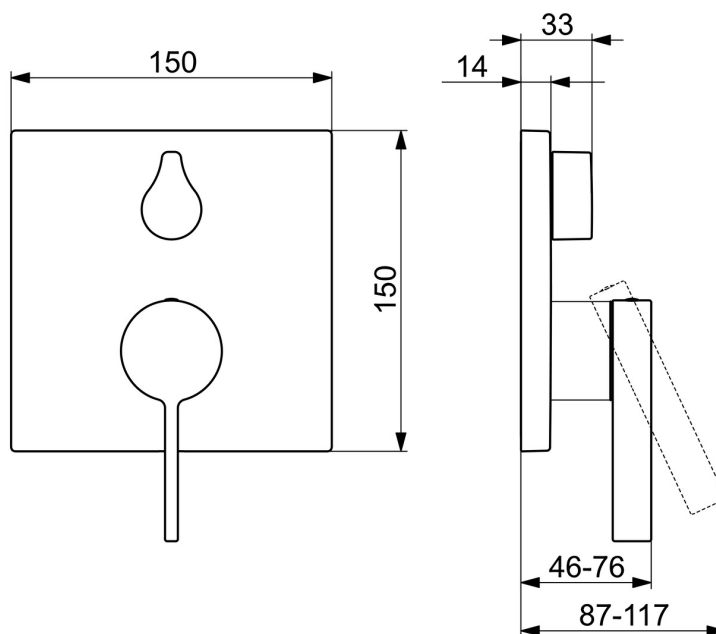

EAN: 4015474287051
static.hansa.com/87609003

- Sprcha & vana
- Jednopáková, Sada pro konečnou montáž
- Podomítková instalace
- Chrom
- Jedna ovládací páka / rukojeť, Páka se symboly teplé a studené vody
- Otočný přepínač
- Funkce pro nastavení maximální teploty a průtoku vody, Nastavitelný omezovač teploty vody (součástí dodávky, možnost dodatečné instalace)
- \varnothing 35 mm keramická kartuše pro ovládání teploty a průtoku vody
- Tělo baterie z mosazi DZR
- Čtvercová rozeta, Funkční jednotka připevněná šrouby, BLUECLICK - pro snadnou bezšroubovou instalaci vnější krytky, BLUETUNE dodatečné nastavení pozice vnější růžice +/- 3,5°

Technické údaje

Vlastnosti průtoku

Průtokové množství při 3 bar **21.0 / 21.0 l/min**

Technické vlastnosti

Zdroj teplé vody **max. +80°C**
 Pracovní tlak **0.5-10 bar**

Předpisy

Norma EN **EN 817**
 Třída hlučnosti **I (ISO 3822)**

Schválení a Prohlášení

DVGW **DW-6506CS0196**
 ABP **PA-IX 38161/IDC**
 Prohlášení o shodě **DoC**

Náhradní díly

SP87609003

	Název	Kód
1	Páka	59914017
1.1	Šroub, M5x6, SW2.5	59912617
1.2	Vymezovací vložka	59913762
2	Kryt příruby, 150x150 mm	59914301
2.1	Krytka	59914016
2.2	Růžice	59913375
2.3	Upevňovací část	59914307
2.4	Šroub, M4.5x80	59912890
2.5	Ovládací páka	59914576
4	Kartuše, 3.5 Classic	59913075
4.1	Temperature adjustment limiter	59912325
4.2	O-kroužek, d 28.24x2.62 Ukončeno	59912590
4.3	Šroub rukáv, M38x1	59912115
4.4	O-kroužek, d 10.10x1.60 Ukončeno	59905072
5	Přepínač	59914183
7	Funkční jednotka, 3.5	59914299
7.1	O-kroužek, 23.47x2.62	59914304
8	Montážní kit	59914186
N.I.	šroubovák, 5 mm	59914334
N.I.	Nástavec-sada, 15 mm, 150x150 mm	59914192
N.I.	Adaptér, H/C reversed	59914184
N.I.	Nástavec-sada, 15 mm	59914182
N.I.	Přepínač, 120°	59914655
N.I.	Upevňovací šroub, M6x13	59914657