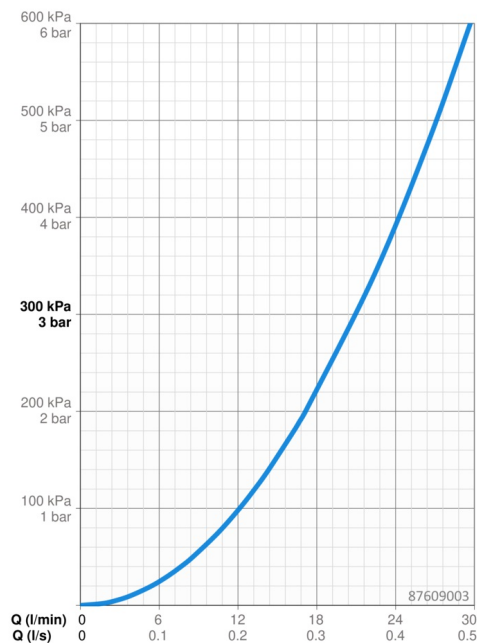

Technické údaje

Vlastnosti průtoku

Průtokové množství při 3 bar **21.0 / 21.0 l/min**

Technické vlastnosti

Zdroj teplé vody **max. +80°C**
Pracovní tlak **0.5-10 bar**

Předpisy

Norma EN **EN 817**
Třída hlučnosti **I (ISO 3822)**

Schválení a Prohlášení

DVGW **DW-6506CS0196**
ABP **PA-IX 38161/IDC**
Prohlášení o shodě **DoC**