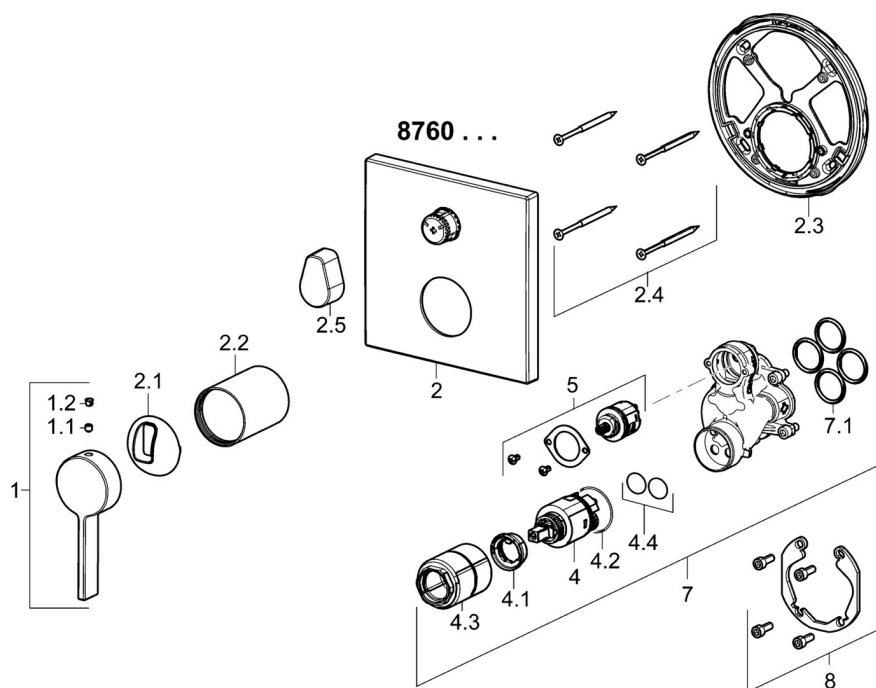

EAN: 4015474287051
static.hansa.com/87609003

- Sprcha & vana
- Jednopáková, Sada pro konečnou montáž
- Podomítková instalace
- Chrom
- Jedna ovládací páka / rukojeť, Páka se symboly teplé a studené vody
- Otočný přepínač
- Funkce pro nastavení maximální teploty a průtoku vody, Nastavitelný omezovač teploty vody (součástí dodávky, možnost dodatečné instalace)
- \varnothing 35 mm keramická kartuše pro ovládání teploty a průtoku vody
- Tělo baterie z mosazi DZR
- Čtvercová rozeta, Funkční jednotka připevněná šrouby, BLUECLICK - pro snadnou bezšroubovou instalaci vnější krytky, BLUETUNE dodatečné nastavení pozice vnější růžice +/- 3,5°

Schválení a Prohlášení

DVGW **DW-6506CS0196**
 ABP **PA-IX 38161/IDC**
 Prohlášení o shodě **DoC**

Náhradní díly

SP87609003

	Název	Kód
1	Páka	59914017
1.1	Šroub, M5x6, SW2.5	59912617
1.2	Vymezovací vložka	59913762
2	Kryt příruby, 150x150 mm	59914301
2.1	Krytka	59914016
2.2	Růžice	59913375
2.3	Upevňovací část	59914307
2.4	Šroub, M4.5x80	59912890
2.5	Ovládací páka	59914576
4	Kartuše, 3.5 Classic	59913075
4.1	Temperature adjustment limiter	59912325
4.2	O-kroužek, d 28.24x2.62 Ukončeno	59912590
4.3	Šroub rukáv, M38x1	59912115
4.4	O-kroužek, d 10.10x1.60 Ukončeno	59905072
5	Přepínač	59914183
7	Funkční jednotka, 3.5	59914299
7.1	O-kroužek, 23.47x2.62	59914304
8	Montážní kit	59914186
N.I.	šroubovák, 5 mm	59914334
N.I.	Nástavec-sada, 15 mm, 150x150 mm	59914192
N.I.	Adaptér, H/C reversed	59914184
N.I.	Nástavec-sada, 15 mm	59914182
N.I.	Přepínač, 120°	59914655
N.I.	Upevňovací šroub, M6x13	59914657