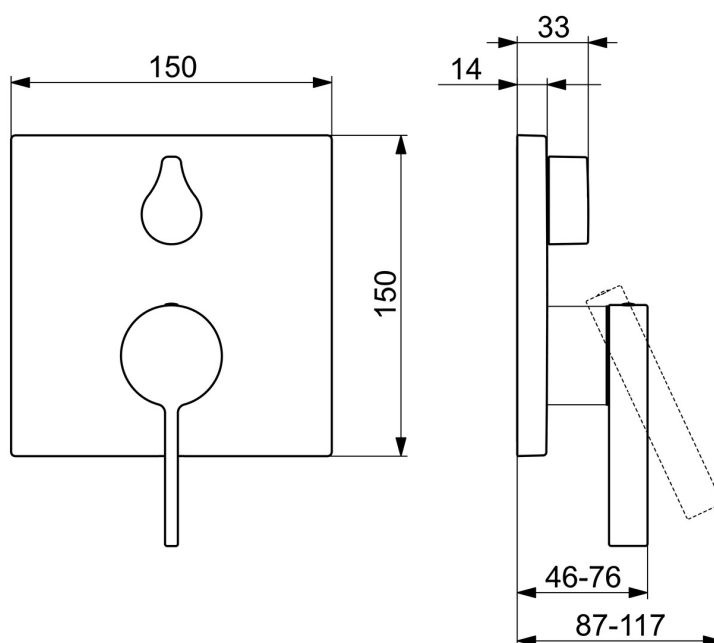

EAN: 4015474287044
static.hansa.com/87603003

- Sprcha a vaňa
- Jednopáková, Sada pre konečnú montáž
- Podomietková inštalácia
- Chróm
- Jedna ovládacia páka / rukoväť, Páka so symbolom teplej a studenej vody
- Otočný prepínač
- Funkcie pre nastavenie maximálnej teploty a prietoku vody, Nastaviteľný obmedzovač teploty vody (súčasť dodávky, možnosť dodatočnej inštalácie)
- Vákuová poistka, Spätný ventil (-y), \varnothing 35 mm keramická kartuša pre ovládanie teploty a prietoku vody
- Telo batérie z mosadze DZR
- Štvorcová rozeta, Funkčná jednotka pripevnená skrutkami, BLUECLICK - pre ľahkú bezskrútkovú inštaláciu vonkajšej krytky, BLUETUNE dodatočné nastavenie vonkajšej ružice +/- 3,5°

Technické údaje

Vlastnosti prietoku

Prietok pri tlaku 3 bar **21.0 / 21.0 l/min**

Technické vlastnosti

Dodávka teplej vody **max. +80°C**
Pracovný tlak **0.5-10 bar**
Spätná klapka (STN EN 1717) **HD**

Predpisy

Norma EN **EN 817**

Schválenia a Prehlásenia

DVGW **DW-6506CS0196**
Vyhlásenie o zhode **DoC**
EPD **S-P-07752**

Náhradné diely

SP87603003

Název	Kód
1 Ovládací rukoväť	59914017
1.1 Skrutka, M5x6, SW2.5	59912617
1.2 Vymedzovacia vložka	59913762
2 Kryt príruby, 150x150 mm	59914301
2.1 Krytka	59914016
2.2 Ružice	59913375
2.3 Fixing part	59914307
2.4 Skrutka, M4.5x80	59912890
2.5 Rukoväť	59914576
4 Kartuš, 3.5 Classic	59913075
4.1 Temperature adjustment limiter	59912325
4.2 O-kružok, d 28.24x2.62 Ukončené	59912590
4.3 Skrutka rukáv, M38x1	59912115
4.4 O-kružok, d 10.10x1.60 Ukončené	59905072
5 Prepínač	59914183
7 Funkčná jednotka, 3.5	59914298
7.1 O-kružok, 23.47x2.62	59914304
7.2 Zavzdušňovací ventil	59914335
7.3 Spätný ventil	59914336
8 Montážny kit	59914186
N.I. Adaptér, H/C reversed	59914184
N.I. Nadstavňý segment, 15 mm	59914182
N.I. Skrutkovač, 5 mm	59914334
N.I. Upevňovacia skrutka, M6x13	59914657
N.I. Prepínač, 120°	59914655
N.I. Nadstavňý segment, 15 mm, 150x150 mm	59914192