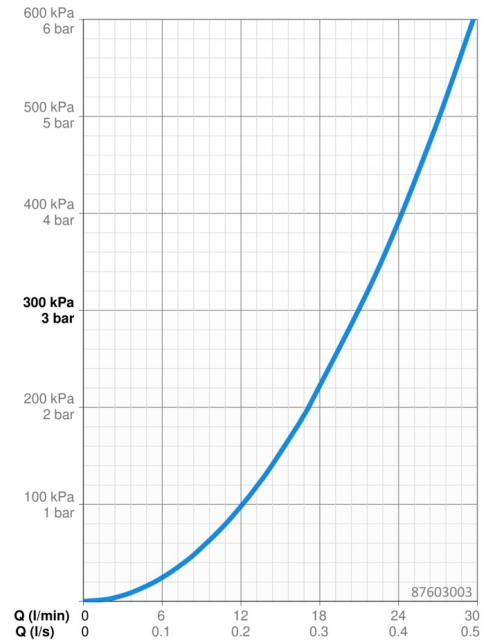

Technické údaje

Vlastnosti prietoku

Prietok pri tlaku 3 bar **21.0 / 21.0 l/min**

Technické vlastnosti

Dodávka teplej vody **max. +80°C**
Pracovný tlak **0.5-10 bar**
Spätná klapka (STN EN 1717) **HD**

Predpisy

Norma EN **EN 817**

Schválenia a Prehlásenia

DVGW **DW-6506CS0196**
Vyhlásenie o zhode **DoC**
EPD **S-P-07752**