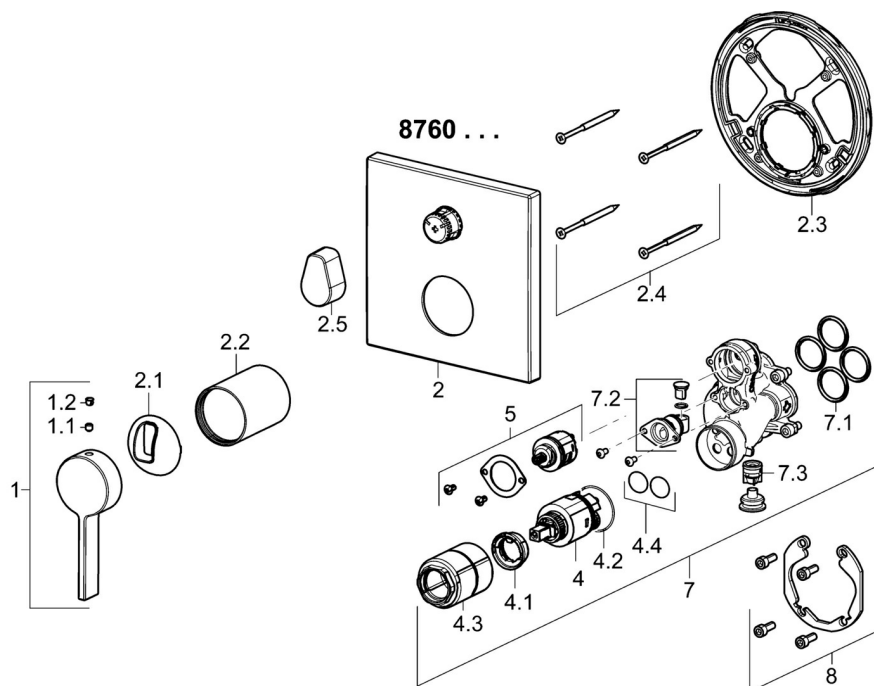

EAN: 4015474287044
static.hansa.com/87603003

- Sprcha a vaňa
- Jednopáková, Sada pre konečnú montáž
- Podomietková inštalácia
- Chróm
- Jedna ovládacia páka / rukoväť, Páka so symbolom teplej a studenej vody
- Otočný prepínač
- Funkcie pre nastavenie maximálnej teploty a prietoku vody, Nastaviteľný obmedzovač teploty vody (súčasť dodávky, možnosť dodatočnej inštalácie)
- Vákuová poistka, Spätný ventil (-y), \varnothing 35 mm keramická kartuša pre ovládanie teploty a prietoku vody
- Telo batérie z mosadze DZR
- Štvorcová rozeta, Funkčná jednotka pripevnená skrutkami, BLUECLICK - pre ľahkú bezskrútkovú inštaláciu vonkajšej krytky, BLUETUNE dodatočné nastavenie vonkajšej ružice +/- 3,5°

Norma EN **EN 817**

Schválenia a Prehlásenia

DVGW **DW-6506CS0196**
Vyhlásenie o zhode **DoC**
EPD **S-P-07752**

Náhradné diely

SP87603003

Název	Kód
1 Ovládací rukoväť	59914017
1.1 Skrutka, M5x6, SW2.5	59912617
1.2 Vymedzovacia vložka	59913762
2 Kryt príruby, 150x150 mm	59914301
2.1 Krytka	59914016
2.2 Ružice	59913375
2.3 Fixing part	59914307
2.4 Skrutka, M4.5x80	59912890
2.5 Rukoväť	59914576
4 Kartuš, 3.5 Classic	59913075
4.1 Temperature adjustment limiter	59912325
4.2 O-kružok, d 28.24x2.62 Ukončené	59912590
4.3 Skrutka rukáv, M38x1	59912115
4.4 O-kružok, d 10.10x1.60 Ukončené	59905072
5 Prepínač	59914183
7 Funkčná jednotka, 3.5	59914298
7.1 O-kružok, 23.47x2.62	59914304
7.2 Zavzdušňovací ventil	59914335
7.3 Spätný ventil	59914336
8 Montážny kit	59914186
N.I. Adaptér, H/C reversed	59914184
N.I. Nadstavňý segment, 15 mm	59914182
N.I. Skrutkovač, 5 mm	59914334
N.I. Upevňovacia skrutka, M6x13	59914657
N.I. Prepínač, 120°	59914655
N.I. Nadstavňý segment, 15 mm, 150x150 mm	59914192