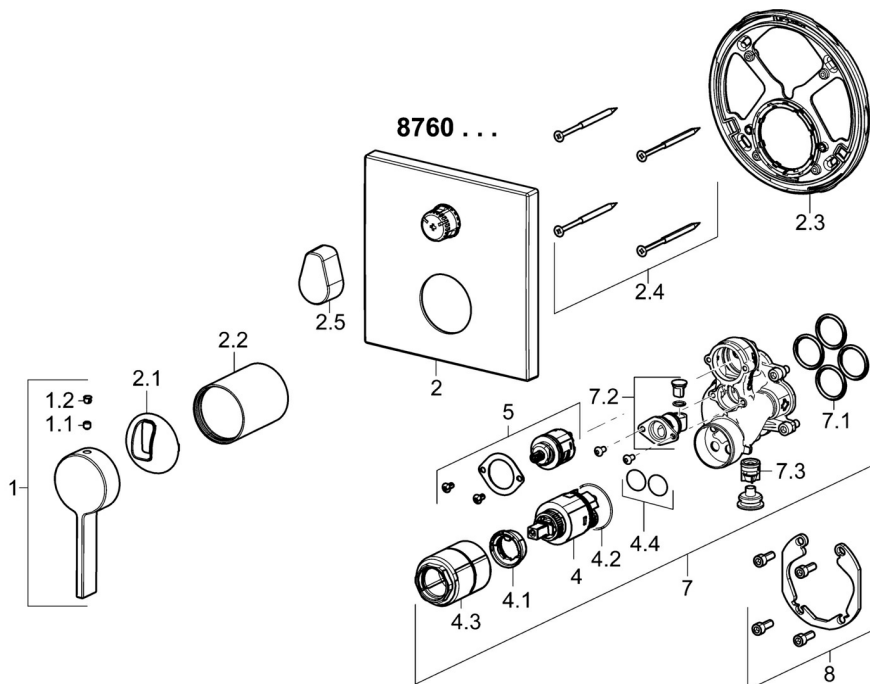

EAN: 4015474287044
static.hansa.com/87603003

- Bad en douche
- Eengreeps, Afbouwset
- Wandmontage voor inbouwunit
- Chrom
- Eengreeps bediend, Hendel met warm-koud-aanduiding
- Draaiknop omstelling
- Temperatuurbegrenzer, Temperatuurbegrenzer (achteraf instelbaar)
- Leegloopventiel/beluchter, Terugslagklep, \varnothing 35 mm keramisch binnenwerk voor debiet en temperatuur instelling
- Kraanhuis gemaakt van DZR messing
- Vierkante rozet, Functie-eenheid bevestigd met schroeven, BLUECLICK rozettendrager voor eenvoudige montage, BLUETUNE, verstelbaar na installatie +/- 3,5°

Voorschriften

EN-norm **EN 817**

Toestemmingen en Verklaringen

DVGW **DW-6506CS0196**
Verklaring van overeenstemming **DoC**

Reserveonderdelen

SP87603003

	Naam	Code
1	Hendel Chroom	59914017
1.1	Schroef, M5x6, SW2.5	59912617
1.2	Binnendeel temperatuurhendel Chroom	59913762
2	Afdekplaat, 150x150 mm Chroom	59914301
2.1	Kap Chroom	59914016
2.2	Rosassen Chroom	59913375
2.3	Fixing part	59914307
2.4	Schroef, M4.5x80	59912890
2.5	Hendel Chroom	59914576
4	Binnenwerk, 3.5 Classic	59913075
4.1	Temperature adjustment limiter	59912325
4.2	O-ring, d 28.24x2.62 Stopgezet	59912590
4.3	Schroef de mouw, M38x1	59912115
4.4	O-ring, d 10.10x1.60 Stopgezet	59905072
5	Omsteller	59914183
7	Functional unit, 3.5	59914298
7.1	O-ring, 23.47x2.62	59914304
7.2	Vacuum beveiliging	59914335
7.3	Terugslagklep	59914336
8	Installatie pakket	59914186
N.I.	Adapter, H/C reversed	59914184
N.I.	Inbouwverlengstuk compleet, 15 mm	59914182
N.I.	Schroevendraaier, 5 mm	59914334
N.I.	Bevestigingsschroeven, M6x13	59914657
N.I.	Omsteller, 120°	59914655
N.I.	Inbouwverlengstuk compleet, 15 mm, 150x150 mm	59914192