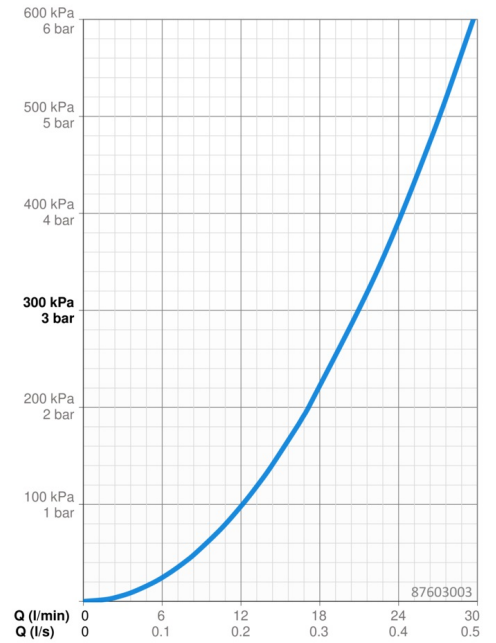

Technische gegevens

Doorstromingseigenschappen

Doorstroomhoeveelheid bij 3 bar **21.0 / 21.0 l/min**

Technische eigenschappen

Warmwatertoevoer **max. +80°C**
Werkdruk **0.5-10 bar**
Terugstroom beveiliging (EN1717) **HD**

Voorschriften

EN-norm **EN 817**

Toestemmingen en Verklaringen

DVGW **DW-6506CS0196**
Verklaring van overeenstemming **DoC**