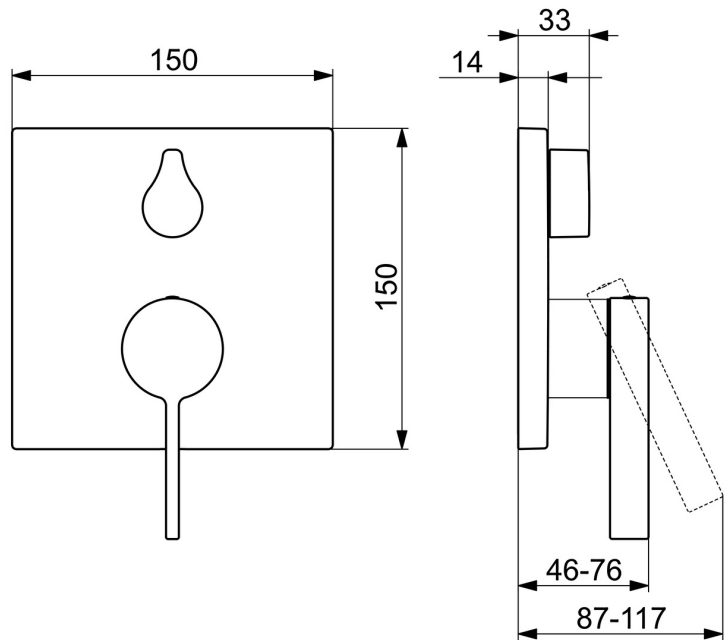

EAN: 4015474287044
static.hansa.com/87603003

- Bad en douche
- Eengreeps, Afbouwset
- Wandmontage voor inbouwunit
- Chrom
- Eengreeps bediend, Hendel met warm-koud-aanduiding
- Draaiknop omstelling
- Temperatuurbegrenzer, Temperatuurbegrenzer (achteraf instelbaar)
- Leegloopventiel/beluchter, Terugslagklep, \varnothing 35 mm keramisch binnenwerk voor debiet en temperatuur instelling
- Kraanhuis gemaakt van DZR messing
- Vierkante rozet, Functie-eenheid bevestigd met schroeven, BLUECLICK rozettendrager voor eenvoudige montage, BLUETUNE, verstelbaar na installatie +/- 3,5°

Technische gegevens

Doorstromingseigenschappen

Doorstroomhoeveelheid bij 3 bar **21.0 / 21.0 l/min**

Technische eigenschappen

Warmwatertoevoer **max. +80°C**
Werkdruk **0.5-10 bar**
Terugstroom beveiliging (EN1717) **HD**

Voorschriften

EN-norm **EN 817**

Toestemmingen en Verklaringen

DVGW **DW-6506CS0196**
Verklaring van overeenstemming **DoC**

Reserveonderdelen

SP87603003

	Naam	Code
1	Hendel Chroom	59914017
1.1	Schroef, M5x6, SW2.5	59912617
1.2	Binnendeel temperatuurhendel Chroom	59913762
2	Afdekplaat, 150x150 mm Chroom	59914301
2.1	Kap Chroom	59914016
2.2	Rosassen Chroom	59913375
2.3	Fixing part	59914307
2.4	Schroef, M4.5x80	59912890
2.5	Hendel Chroom	59914576
4	Binnenwerk, 3.5 Classic	59913075
4.1	Temperature adjustment limiter	59912325
4.2	O-ring, d 28.24x2.62 Stopgezet	59912590
4.3	Schroef de mouw, M38x1	59912115
4.4	O-ring, d 10.10x1.60 Stopgezet	59905072
5	Omsteller	59914183
7	Functional unit, 3.5	59914298
7.1	O-ring, 23.47x2.62	59914304
7.2	Vacuum beveiliging	59914335
7.3	Terugslagklep	59914336
8	Installatie pakket	59914186
N.I.	Adapter, H/C reversed	59914184
N.I.	Inbouwverlengstuk compleet, 15 mm	59914182
N.I.	Schroevendraaier, 5 mm	59914334
N.I.	Bevestigingsschroeven, M6x13	59914657
N.I.	Omsteller, 120°	59914655
N.I.	Inbouwverlengstuk compleet, 15 mm, 150x150 mm	59914192