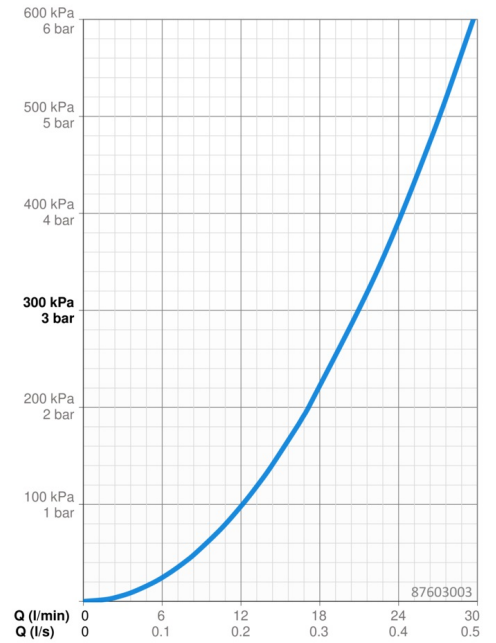

Technické údaje

Vlastnosti průtoku

Průtokové množství při 3 bar **21.0 / 21.0 l/min**

Technické vlastnosti

Zdroj teplé vody **max. +80°C**
Pracovní tlak **0.5-10 bar**
Zabezpečení proti zpětnému toku (ČSN EN 1717) **HD**

Předpisy

Norma EN **EN 817**

Schválení a Prohlášení

DVGW **DW-6506CS0196**
Prohlášení o shodě **DoC**
EPD **S-P-07752**