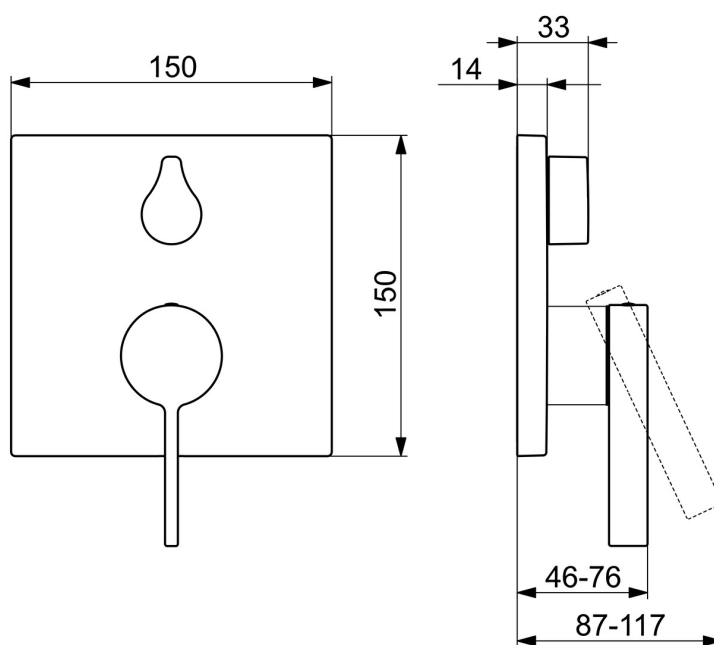

EAN: 4015474287044

static.hansa.com/87603003

- Sprcha & vana
- Jednopáková, Sada pro konečnou montáž
- Podomítková instalace
- Chrom
- Jedna ovládací páka / rukojeť, Páka se symboly teplé a studené vody
- Otočný přepínač
- Funkce pro nastavení maximální teploty a průtoku vody, Nastavitelný omezovač teploty vody (součástí dodávky, možnost dodatečné instalace)
- Vákuová pojistka, Zpětný ventil (-y), \varnothing 35 mm keramická kartuše pro ovládání teploty a průtoku vody
- Tělo baterie z mosazi DZR
- Čtvercová rozeta, Funkční jednotka připevněná šrouby, BLUECLICK - pro snadnou bezšroubovou instalaci vnější krytky, BLUETUNE dodatečné nastavení pozice vnější růžice +/- 3,5°

Technické údaje

Vlastnosti průtoku

Průtokové množství při 3 bar **21.0 / 21.0 l/min**

Technické vlastnosti

Zdroj teplé vody **max. +80°C**
Pracovní tlak **0.5-10 bar**
Zabezpečení proti zpětnému toku (ČSN EN 1717) **HD**

Předpisy

Norma EN **EN 817**

Schválení a Prohlášení

DVGW **DW-6506CS0196**
Prohlášení o shodě **DoC**
EPD **S-P-07752**

Náhradní díly

SP87603003

	Název	Kód
1	Páka	59914017
1.1	Šroub, M5x6, SW2.5	59912617
1.2	Vymezovací vložka	59913762
2	Kryt příruby, 150x150 mm	59914301
2.1	Krytka	59914016
2.2	Růžice	59913375
2.3	Upevňovací část	59914307
2.4	Šroub, M4.5x80	59912890
2.5	Ovládací páka	59914576
4	Kartuše, 3.5 Classic	59913075
4.1	Temperature adjustment limiter	59912325
4.2	O-kroužek, d 28.24x2.62 Ukončeno	59912590
4.3	Šroub rukáv, M38x1	59912115
4.4	O-kroužek, d 10.10x1.60 Ukončeno	59905072
5	Přepínač	59914183
7	Funkční jednotka, 3.5	59914298
7.1	O-kroužek, 23.47x2.62	59914304
7.2	Přísávací ventil	59914335
7.3	Zpětný ventil	59914336
8	Montážní kit	59914186
N.I.	Adaptér, H/C reversed	59914184
N.I.	Nástavec-sada, 15 mm	59914182
N.I.	šroubovák, 5 mm	59914334
N.I.	Upevňovací šroub, M6x13	59914657
N.I.	Přepínač, 120°	59914655
N.I.	Nástavec-sada, 15 mm, 150x150 mm	59914192