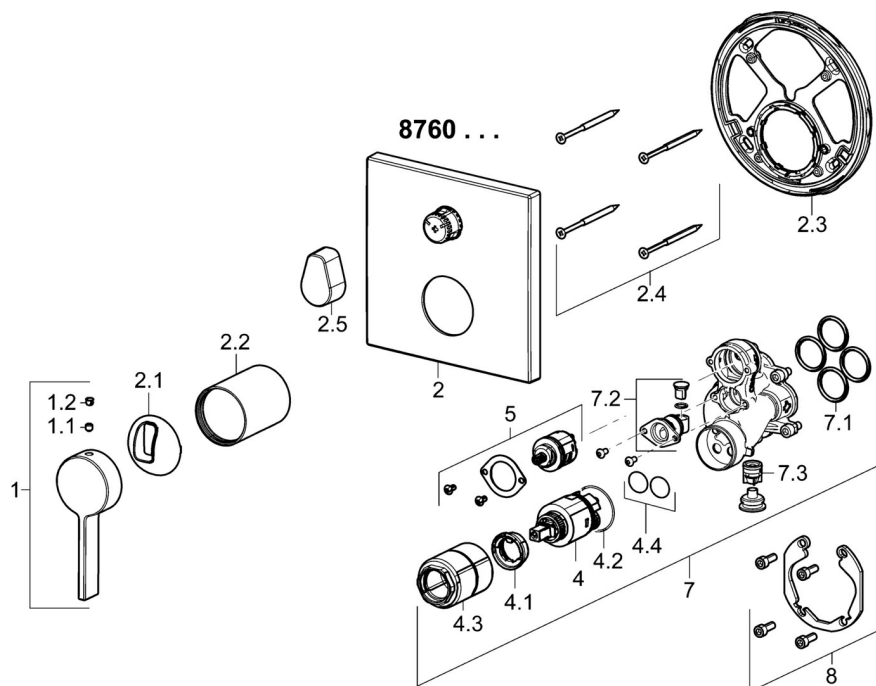

EAN: 4015474287044

static.hansa.com/87603003

- Sprcha & vana
- Jednopáková, Sada pro konečnou montáž
- Podomítková instalace
- Chrom
- Jedna ovládací páka / rukojeť, Páka se symboly teplé a studené vody
- Otočný přepínač
- Funkce pro nastavení maximální teploty a průtoku vody, Nastavitelný omezovač teploty vody (součástí dodávky, možnost dodatečné instalace)
- Vákuová pojistka, Zpětný ventil (-y), \varnothing 35 mm keramická kartuše pro ovládání teploty a průtoku vody
- Tělo baterie z mosazi DZR
- Čtvercová rozeta, Funkční jednotka připevněná šrouby, BLUECLICK - pro snadnou bezšroubovou instalaci vnější krytky, BLUETUNE dodatečné nastavení pozice vnější růžice +/- 3,5°

Předpisy

Norma EN **EN 817**

Schválení a Prohlášení

DVGW **DW-6506CS0196**
Prohlášení o shodě **DoC**
EPD **S-P-07752**

Náhradní díly

SP87603003

	Název	Kód
1	Páka	59914017
1.1	Šroub, M5x6, SW2.5	59912617
1.2	Vymezovací vložka	59913762
2	Kryt příruby, 150x150 mm	59914301
2.1	Krytka	59914016
2.2	Růžice	59913375
2.3	Upevňovací část	59914307
2.4	Šroub, M4.5x80	59912890
2.5	Ovládací páka	59914576
4	Kartuše, 3.5 Classic	59913075
4.1	Temperature adjustment limiter	59912325
4.2	O-kroužek, d 28.24x2.62 Ukončeno	59912590
4.3	Šroub rukáv, M38x1	59912115
4.4	O-kroužek, d 10.10x1.60 Ukončeno	59905072
5	Přepínač	59914183
7	Funkční jednotka, 3.5	59914298
7.1	O-kroužek, 23.47x2.62	59914304
7.2	Přísávací ventil	59914335
7.3	Zpětný ventil	59914336
8	Montážní kit	59914186
N.I.	Adaptér, H/C reversed	59914184
N.I.	Nástavec-sada, 15 mm	59914182
N.I.	šroubovák, 5 mm	59914334
N.I.	Upevňovací šroub, M6x13	59914657
N.I.	Přepínač, 120°	59914655
N.I.	Nástavec-sada, 15 mm, 150x150 mm	59914192