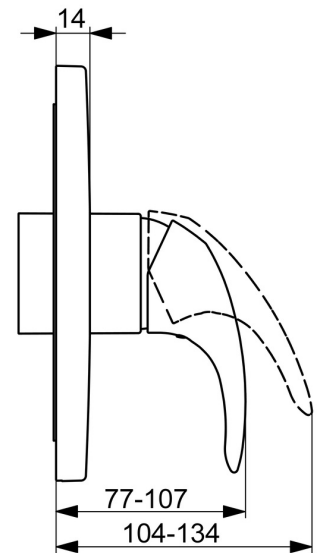

EAN: 4057304003998
static.hansa.com/86279103

- Riešenia pre sprchy
- Jednopáková, Sada pre konečnú montáž
- Podomietková inštalácia
- Chróm
- Páka so symbolom teplej a studenej vody, Jedna ovládacia páka / rukoväť
- Funkcie pre nastavenie maximálnej teploty a prietoku vody, Nastaviteľný obmedzovač teploty vody (súčasť dodávky, možnosť dodatočnej inštalácie)
- \varnothing 35 mm keramická kartuša pre ovládanie teploty a prietoku vody
- Gulatá rozeta, BLUECLICK – pre ľahkú bezskrútkovú inštaláciu vonkajšej krytky

Technické údaje

Vlastnosti prietoku

Prietok pri tlaku 3 bar **22.2 l/min**

Technické vlastnosti

Dodávka teplej vody **max. +80°C**
 Pracovný tlak **0.5-10 bar**
 Materiál **Mosadz**

Predpisy

Norma EN **EN 817**
 Trieda hlučnosti **I (ISO 3822)**

Náhradné diely

SP86279103

	Názov	Kód
01	Funkčná jednotka, 3.5	59914303
02	Kartuš, 3.5 Classic	59913075
03	Skrutka rukáv, M38x1	59912115
04	Temperature adjustment limiter	59912325
05	O-kružok, 23.47x2.62	59914304
06	Kryt príruby, d 170 mm	59914310
07	Fixing part	59914511
08	Skrutka, M4.5x80	59912890
09	Ružice	59912511
10	Skrutka, M5x8, SW2.5	59904755
11	Záslepka Sivá	59912112
12	Ovládacia rukoväť	59913678
N.I.	Adaptér, H/C reversed	59914184
N.I.	Nadstavňý segment, 15 mm	59914182
N.I.	Nadstavňý segment, 15 mm, d 170 mm	59914191