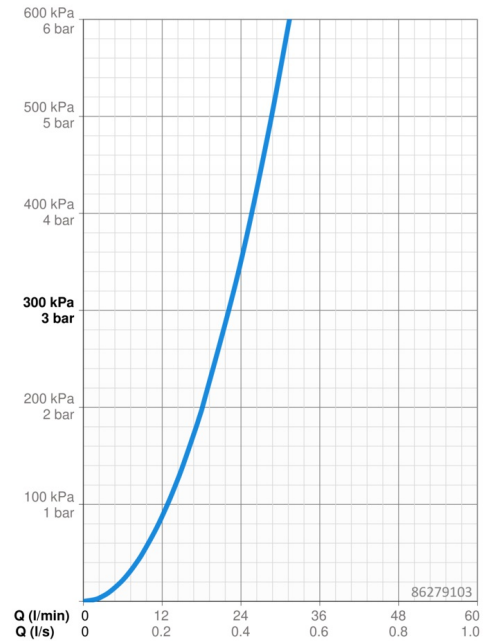

EAN: 4057304003998
static.hansa.com/86279103

- Riešenia pre sprchy
- Jednopáková, Sada pre konečnú montáž
- Podomietková inštalácia
- Chróm
- Páka so symbolom teplej a studenej vody, Jedna ovládacia páka / rukoväť
- Funkcie pre nastavenie maximálnej teploty a prietoku vody, Nastaviteľný obmedzovač teploty vody (súčasť dodávky, možnosť dodatočnej inštalácie)
- \varnothing 35 mm keramická kartuša pre ovládanie teploty a prietoku vody
- Gulatá rozeta, BLUECLICK – pre ľahkú bezskrútkovú inštaláciu vonkajšej krytky

Technické údaje

Vlastnosti prietoku

Prietok pri tlaku 3 bar **22.2 l/min**

Technické vlastnosti

Dodávka teplej vody **max. +80°C**
 Pracovný tlak **0.5-10 bar**
 Materiál **Mosadz**

Predpisy

Norma EN **EN 817**
 Trieda hlučnosti **I (ISO 3822)**