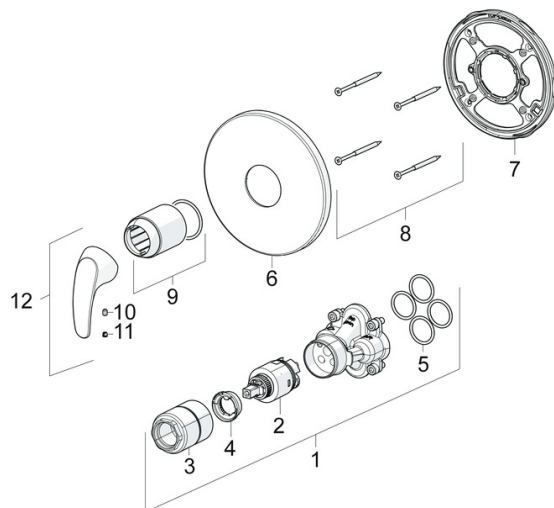

EAN: 4057304003998
static.hansa.com/86279103

- Riešenia pre sprchy
- Jednopáková, Sada pre konečnú montáž
- Podomietková inštalácia
- Chróm
- Páka so symbolom teplej a studenej vody, Jedna ovládacia páka / rukoväť
- Funkcie pre nastavenie maximálnej teploty a prietoku vody, Nastaviteľný obmedzovač teploty vody (súčasť dodávky, možnosť dodatočnej inštalácie)
- \varnothing 35 mm keramická kartuša pre ovládanie teploty a prietoku vody
- Gulatá rozeta, BLUECLICK – pre ľahkú bezskrútkovú inštaláciu vonkajšej krytky

Náhradné diely

SP86279103

	Názov	Kód
01	Funkčná jednotka, 3.5	59914303
02	Kartuš, 3.5 Classic	59913075
03	Skrutka rukáv, M38x1	59912115
04	Temperature adjustment limiter	59912325
05	O-kružok, 23.47x2.62	59914304
06	Kryt príruby, d 170 mm	59914310
07	Fixing part	59914511
08	Skrutka, M4.5x80	59912890
09	Ružice	59912511
10	Skrutka, M5x8, SW2.5	59904755
11	Záslepka Sivá	59912112
12	Ovládacia rukoväť	59913678
N.I.	Adaptér, H/C reversed	59914184
N.I.	Nadstavňý segment, 15 mm	59914182
N.I.	Nadstavňý segment, 15 mm, d 170 mm	59914191