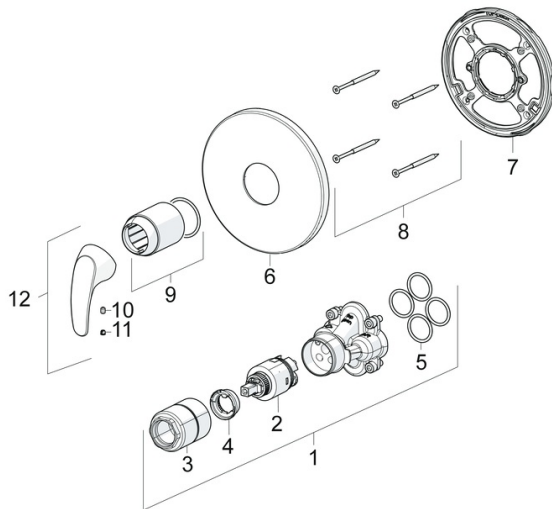

EAN: 4057304003998
static.hansa.com/86279103

- Douche oplossingen
- Eengreeps, Afbouwset
- Wandmontage voor inbouwunit
- Chrom
- Hendel met warm-koud-aanduiding, Eengreeps bediend
- Temperatuurbegrenzer, Temperatuurbegrenzer (achteraf instelbaar)
- \varnothing 35 mm keramisch binnenwerk voor debiet en temperatuur instelling
- Ronde rozet, BLUECLICK rozetendrager voor eenvoudige montage

Technische gegevens

Doorstromingseigenschappen

Doorstroomhoeveelheid bij 3 bar **22.2 l/min**

Technische eigenschappen

Warmwatertoevoer **max. +80°C**
 Werkdruk **0.5-10 bar**
 Materiaal **brass**

Voorschriften

EN-norm **EN 817**
 Geluidsklasse **I (ISO 3822)**

Reserveonderdelen

SP86279103

	Naam	Code
01	Functional unit, 3,5	59914303
02	Binnenwerk, 3,5 Classic	59913075
03	Schroef de mouw, M38x1	59912115
04	Temperature adjustment limiter	59912325
05	O-ring, 23.47x2.62	59914304
06	Afdekplaat, d 170 mm Chroom	59914310
07	Fixing part	59914511
08	Schroef, M4.5x80	59912890
09	Rosassen Chroom	59912511
10	Schroef, M5x8, SW2.5	59904755
11	Sierdop Grijs	59912112
12	Hendel Chroom	59913678
N.I.	Adapter, H/C reversed	59914184
N.I.	Inbouwverlengstuk compleet, 15 mm	59914182
N.I.	Inbouwverlengstuk compleet, 15 mm, d 170 mm	59914191