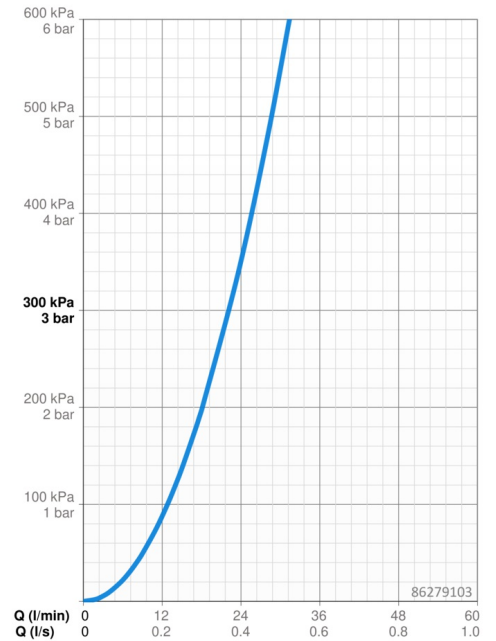

Technische gegevens

Doorstromingseigenschappen

Doorstroomhoeveelheid bij 3 bar **22.2 l/min**

Technische eigenschappen

Warmwatertoevoer **max. +80°C**
Werkdruk **0.5-10 bar**
Materiaal **brass**

Voorschriften

EN-norm **EN 817**
Geluidsklasse **I (ISO 3822)**