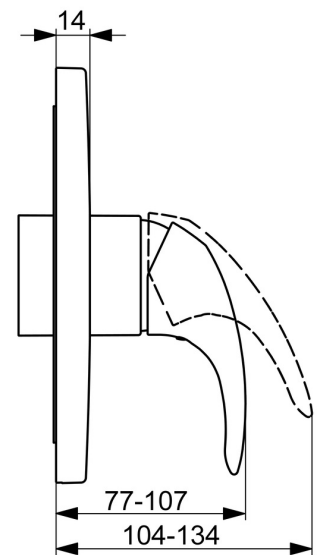

EAN: 4057304003998
static.hansa.com/86279103

- Douche oplossingen
- Eengreeps, Afbouwset
- Wandmontage voor inbouwunit
- Chrom
- Hendel met warm-koud-aanduiding, Eengreeps bediend
- Temperatuurbegrenzer, Temperatuurbegrenzer (achteraf instelbaar)
- \varnothing 35 mm keramisch binnenwerk voor debiet en temperatuur instelling
- Ronde rozet, BLUECLICK rozetendrager voor eenvoudige montage

Technische gegevens

Doorstromingseigenschappen

Doorstroomhoeveelheid bij 3 bar **22.2 l/min**

Technische eigenschappen

Warmwatertoevoer **max. +80°C**
 Werkdruk **0.5-10 bar**
 Materiaal **brass**

Voorschriften

EN-norm **EN 817**
 Geluidsklasse **I (ISO 3822)**

Reserveonderdelen

SP86279103

	Naam	Code
01	Functional unit, 3,5	59914303
02	Binnenwerk, 3,5 Classic	59913075
03	Schroef de mouw, M38x1	59912115
04	Temperature adjustment limiter	59912325
05	O-ring, 23.47x2.62	59914304
06	Afdekplaat, d 170 mm Chroom	59914310
07	Fixing part	59914511
08	Schroef, M4.5x80	59912890
09	Rosassen Chroom	59912511
10	Schroef, M5x8, SW2.5	59904755
11	Sierdop Grijs	59912112
12	Hendel Chroom	59913678
N.I.	Adapter, H/C reversed	59914184
N.I.	Inbouwverlengstuk compleet, 15 mm	59914182
N.I.	Inbouwverlengstuk compleet, 15 mm, d 170 mm	59914191