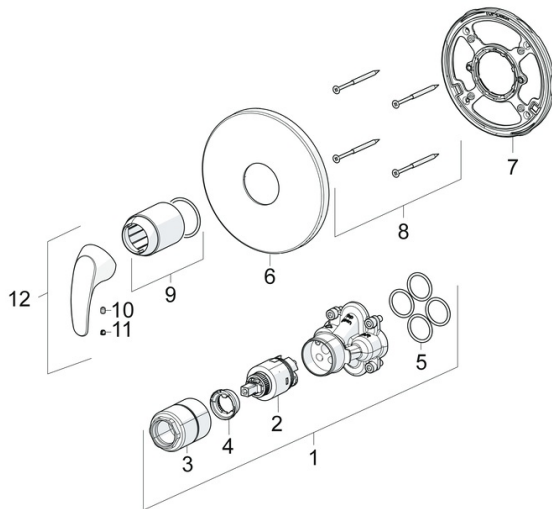

EAN: 4057304003998  
[static.hansa.com/86279103](https://static.hansa.com/86279103)

- Dusche
- Einhebelmischer, Fertigmontageset
- Wandmontage für Unterputz-Einbaukörper
- Chrom
- Hebel mit W+K-Kennzeichnung, Einhandbedienhebel/Griff
- Temperaturbegrenzer, Heißwassersperre einstellbar (im Lieferumfang enthalten)
- $\varnothing$  3.5 classic Steuerpatrone mit keramischen Dichtscheiben zur Wassermengen- und Temperatureinstellung
- Rosette rund, BLUECLICK: zur einfachen, schraubenlosen Rosettenbefestigung

### Technische Eigenschaften

Warmwasserversorgung **max. +80°C**  
 Arbeitsdruck **0.5-10 bar**  
 Werkstoff **Messing**

### SP86279103

	Name	Art.-Nr.
01	Funktionseinheit, 3,5	59914303
02	Kartusche, 3,5 Classic	59913075
03	Schraubhülse, M38x1	59912115
04	Temperatur-Anschlagring	59912325
05	O-Ring, 23,47x2,62	59914304
06	Rosette, d 170 mm	59914310
07	Befestigungsteil	59914511
08	Schraube, M4,5x80	59912890
09	Abdeckhülse	59912511
10	Schraube, M5x8, SW2,5	59904755
11	Dekorkappe Grau	59912112
12	Hebel	59913678
N.I.	Adapter, H/C reversed	59914184
N.I.	Verlängerungssatz, 15 mm	59914182
N.I.	Verlängerungssatz, 15 mm, d 170 mm	59914191