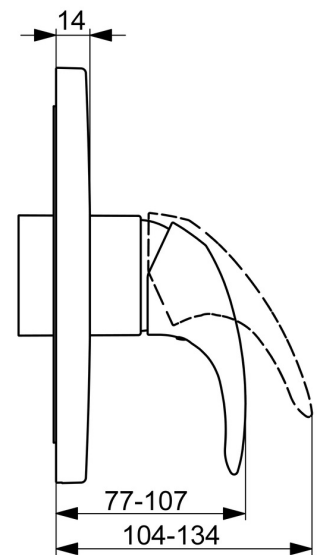

EAN: 4057304003998  
[static.hansa.com/86279103](https://static.hansa.com/86279103)

- Dusche
- Einhebelmischer, Fertigmontageset
- Wandmontage für Unterputz-Einbaukörper
- Chrom
- Hebel mit W+K-Kennzeichnung, Einhandbedienhebel/Griff
- Temperaturbegrenzer, Heißwassersperre einstellbar (im Lieferumfang enthalten)
- $\varnothing$  3.5 classic Steuerpatrone mit keramischen Dichtscheiben zur Wassermengen- und Temperatureinstellung
- Rosette rund, BLUECLICK: zur einfachen, schraubenlosen Rosettenbefestigung

### Technische Eigenschaften

Warmwasserversorgung **max. +80°C**  
 Arbeitsdruck **0.5-10 bar**  
 Werkstoff **Messing**

### SP86279103

	Name	Art.-Nr.
01	Funktionseinheit, 3,5	59914303
02	Kartusche, 3,5 Classic	59913075
03	Schraubhülse, M38x1	59912115
04	Temperatur-Anschlagring	59912325
05	O-Ring, 23,47x2,62	59914304
06	Rosette, d 170 mm	59914310
07	Befestigungsteil	59914511
08	Schraube, M4,5x80	59912890
09	Abdeckhülse	59912511
10	Schraube, M5x8, SW2,5	59904755
11	Dekorkappe Grau	59912112
12	Hebel	59913678
N.I.	Adapter, H/C reversed	59914184
N.I.	Verlängerungssatz, 15 mm	59914182
N.I.	Verlängerungssatz, 15 mm, d 170 mm	59914191