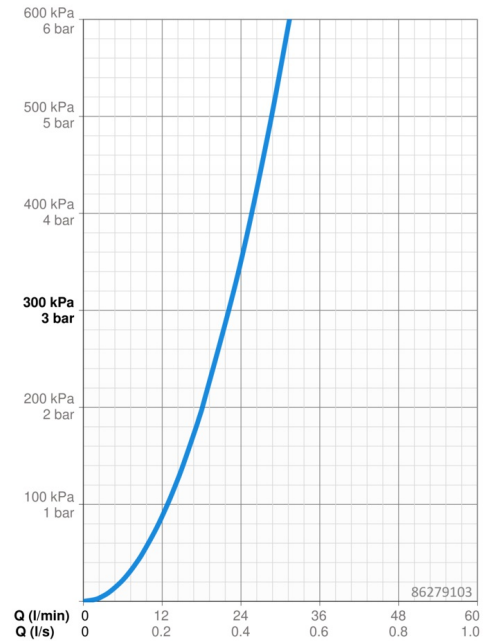

Technische Daten

Durchflusseigenschaften

Durchfluss bei 3 bar **22.2 l/min**

Technische Eigenschaften

Warmwasserversorgung **max. +80°C**
Arbeitsdruck **0.5-10 bar**
Werkstoff **Messing**

Vorschriften

EN Standard **EN 817**
Geräuschklasse **I (ISO 3822)**