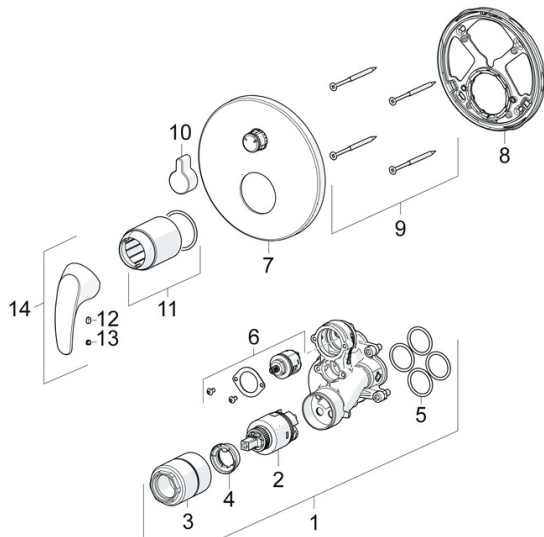

EAN: 4057304003981
static.hansa.com/86269103

- Bad en douche
- Eengreeps, Afbouwset
- Wandmontage voor inbouwunit
- Chroom
- Hendel met warm-koud-aanduiding, Eengreeps bediend
- Draaiknop omstelling
- Temperatuurbegrenzer, Temperatuurbegrenzer (achteraf instelbaar)
- \varnothing 35 mm keramisch binnenwerk voor debiet en temperatuur instelling
- Kraanhuis gemaakt van DZR messing
- Ronde rozet, Functie-eenheid bevestigd met schroeven, BLUECLICK rozettendrager voor eenvoudige montage, BLUETUNE, verstelbaar na installatie +/- 3,5°

Technische gegevens

Doorstromingseigenschappen

Doorstroomhoeveelheid bij 3 bar **21.0 / 21.0 l/min**

Technische eigenschappen

Warmwatertoevoer **max. +80°C**
 Werkdruk **0.5-10 bar**
 Materiaal **brass**

Voorschriften

EN-norm **EN 817**
 Geluidsklasse **I (ISO 3822)**

Reserveonderdelen

SP86269103

	Naam	Code
01	Functional unit, 3.5	59914299
02	Binnenwerk, 3.5 Classic	59913075
03	Schroef de mouw, M38x1	59912115
04	Temperature adjustment limiter	59912325
05	O-ring, 23.47x2.62	59914304
06	Omsteller	59914183
07	Afdekplaat, d 170 mm Chroom	59914308
08	Fixing part	59914307
09	Schroef, M4.5x80	59912890
10	Omstelknop Chroom	59914324
11	Rosassen Chroom	59912511
12	Schroef, M5x8, SW2.5	59904755
13	Sierdop Grijs	59912112
14	Hendel Chroom	59913678
N.I.	Adapter, H/C reversed	59914184
N.I.	Inbouwverlengstuk compleet, 15 mm	59914182
N.I.	Inbouwverlengstuk compleet, 15 mm, d 170 mm	59914191