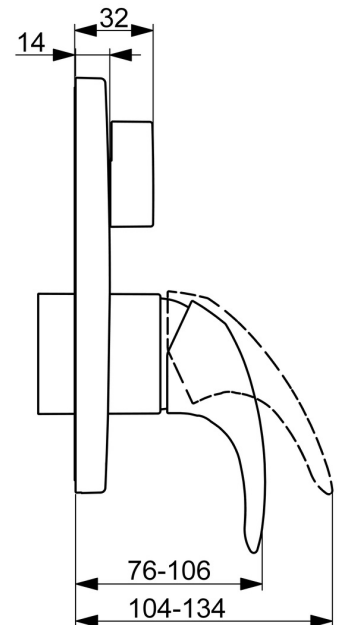

EAN: 4057304003981
static.hansa.com/86269103

- Bad en douche
- Eengreeps, Afbouwset
- Wandmontage voor inbouwunit
- Chroom
- Hendel met warm-koud-aanduiding, Eengreeps bediend
- Draaiknop omstelling
- Temperatuurbegrenzer, Temperatuurbegrenzer (achteraf instelbaar)
- \varnothing 35 mm keramisch binnenwerk voor debiet en temperatuur instelling
- Kraanhuis gemaakt van DZR messing
- Ronde rozet, Functie-eenheid bevestigd met schroeven, BLUECLICK rozettendrager voor eenvoudige montage, BLUETUNE, verstelbaar na installatie +/- 3,5°

Technische gegevens

Doorstromingseigenschappen

Doorstroomhoeveelheid bij 3 bar **21.0 / 21.0 l/min**

Technische eigenschappen

Warmwatertoevoer **max. +80°C**
 Werkdruk **0.5-10 bar**
 Materiaal **brass**

Voorschriften

EN-norm **EN 817**
 Geluidsklasse **I (ISO 3822)**

Reserveonderdelen

SP86269103

	Naam	Code
01	Functional unit, 3.5	59914299
02	Binnenwerk, 3.5 Classic	59913075
03	Schroef de mouw, M38x1	59912115
04	Temperature adjustment limiter	59912325
05	O-ring, 23.47x2.62	59914304
06	Omsteller	59914183
07	Afdekplaat, d 170 mm Chroom	59914308
08	Fixing part	59914307
09	Schroef, M4.5x80	59912890
10	Omstelknop Chroom	59914324
11	Rosassen Chroom	59912511
12	Schroef, M5x8, SW2.5	59904755
13	Sierdop Grijs	59912112
14	Hendel Chroom	59913678
N.I.	Adapter, H/C reversed	59914184
N.I.	Inbouwverlengstuk compleet, 15 mm	59914182
N.I.	Inbouwverlengstuk compleet, 15 mm, d 170 mm	59914191