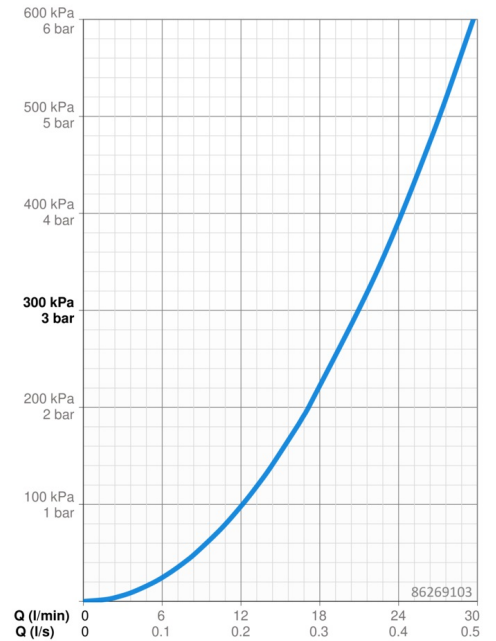

Technische gegevens

Doorstromingseigenschappen

Doorstroomhoeveelheid bij 3 bar **21.0 / 21.0 l/min**

Technische eigenschappen

Warmwatertoevoer **max. +80°C**
Werkdruk **0.5-10 bar**
Materiaal **brass**

Voorschriften

EN-norm **EN 817**
Geluidsklasse **I (ISO 3822)**