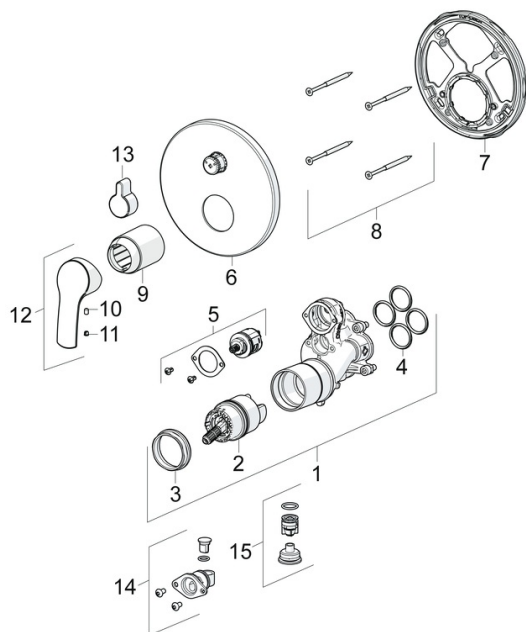

EAN: 4057304003905  
[static.hansa.com/85283083](https://static.hansa.com/85283083)

- Sprcha a vaňa
- Jednopáková, Sada pre konečnú montáž
- Podomietková inštalácia
- Chróm
- Páka so symbolom teplej a studenej vody, Jedna ovládací páka / rukoväť
- Otočný prepínač
- Funkcie pre nastavenie maximálnej teploty a prietoku vody, Nastaviteľný obmedzovač teploty vody (súčasť dodávky, možnosť dodatočnej inštalácie)
- Vákuová poistka, Spätný ventil (-y),  $\varnothing$  40 mm keramická kartuša pre ovládanie teploty a prietoku vody
- Telo batérie z mosadze DZR
- Guľatá rozeta, Funkčná jednotka pripevnená skrutkami, BLUECLICK - pre ľahkú bezskrútkovú inštaláciu vonkajšej krytky, BLUETUNE dodatočné nastavenie vonkajšej ružice +/- 3,5°

### Udržateľnosť

EPD module A1 (kg CO2 eq.) **12,67**  
 EPD module A2 (kg CO2 eq.) **0,40**  
 EPD module A3 (kg CO2 eq.) **7,91**  
 EPD module A1-A3 (kg CO2 eq.) **20,90**  
 EPD module A4 (kg CO2 eq.) **0,35**  
 EPD module B7 (kg CO2 eq.) **3937,20**  
 EPD module C2 (kg CO2 eq.) **0,02**  
 EPD module C3 (kg CO2 eq.) **0,02**  
 EPD module C4 (kg CO2 eq.) **0,27**  
 EPD module D (kg CO2 eq.) **-6,46**

### SP85283083

	Názov	Kód
01	Funkčná jednotka	59914515
02	Kartuš, 4.0 Classic	59914129
03	Prítlačná matica, M4x1.5, SW 38	59914128
04	O-kružok, 23.47x2.62	59914304
05	Prepínač	59914183
06	Kryt príruby, d 170 mm	59914308
07	Fixing part	59914307
08	Skrutka, M4.5x80	59912890
09	Ružiče Ukončené	59914455
10	Skrutka, M4x8	59914512
11	Záslepka	59914513
12	Ovládacia rukoväť	59914453
13	Krytka prepínača	59914324
14	Zavzdušňovací ventil	59914335
15	Spätný ventil	59914336
N.I.	Nadstavňový segment, 15 mm, d 170 mm	59914191
N.I.	Nadstavňový segment, 15 mm	59914182
N.I.	Upevňovacia skrutka, M6x13	59914657
N.I.	Prepínač, 120°	59914655
N.I.	Adaptér, H/C reversed	59914184