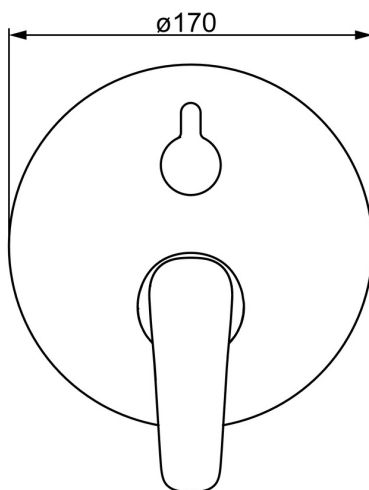

EAN: 4057304003905  
[static.hansa.com/85283083](https://static.hansa.com/85283083)

- Sprcha a vaňa
- Jednopáková, Sada pre konečnú montáž
- Podomietková inštalácia
- Chróm
- Páka so symbolom teplej a studenej vody, Jedna ovládací páka / rukoväť
- Otočný prepínač
- Funkcie pre nastavenie maximálnej teploty a prietoku vody, Nastaviteľný obmedzovač teploty vody (súčasť dodávky, možnosť dodatočnej inštalácie)
- Vákuová poistka, Spätný ventil (-y),  $\varnothing$  40 mm keramická kartuša pre ovládanie teploty a prietoku vody
- Telo batérie z mosadze DZR
- Guľatá rozeta, Funkčná jednotka pripevnená skrutkami, BLUECLICK - pre ľahkú bezskrútkovú inštaláciu vonkajšej krytky, BLUETUNE dodatočné nastavenie vonkajšej ružice +/- 3,5°