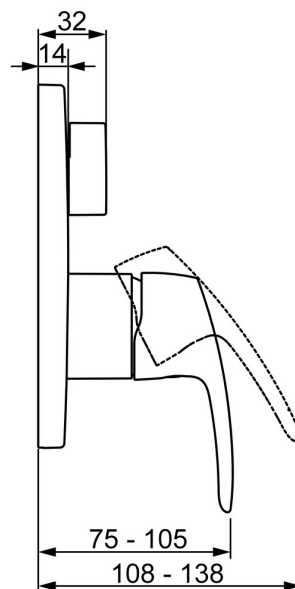

EAN: 4057304003905  
[static.hansa.com/85283083](https://static.hansa.com/85283083)

- Sprcha a vaňa
- Jednopáková, Sada pre konečnú montáž
- Podomietková inštalácia
- Chróm
- Páka so symbolom teplej a studenej vody, Jedna ovládací páka / rukoväť
- Otočný prepínač
- Funkcie pre nastavenie maximálnej teploty a prietoku vody, Nastaviteľný obmedzovač teploty vody (súčasť dodávky, možnosť dodatočnej inštalácie)
- Vákuová poistka, Spätný ventil (-y),  $\varnothing$  40 mm keramická kartuša pre ovládanie teploty a prietoku vody
- Telo batérie z mosadze DZR
- Guľatá rozeta, Funkčná jednotka pripevnená skrutkami, BLUECLICK - pre ľahkú bezskrútkovú inštaláciu vonkajšej krytky, BLUETUNE dodatočné nastavenie vonkajšej ružice +/- 3,5°