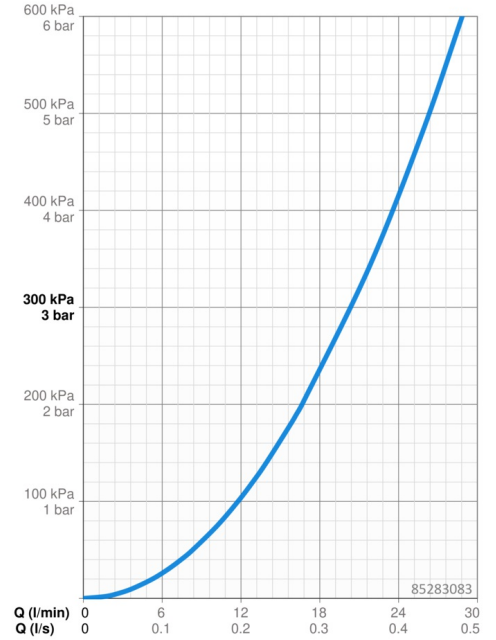

Technické údaje

Vlastnosti prietoku

Prietok pri tlaku 3 bar **20.4 / 20.4 l/min**

Technické vlastnosti

Dodávka teplej vody **max. +80°C**
Pracovný tlak **0.5-10 bar**
Spätná klapka (STN EN 1717) **HD**

Predpisy

Norma EN **EN 817**
Trieda hlučnosti **I (ISO 3822)**

Schválenia a Prehlásenia

DVGW **DW-6506CS0196**
ABP **PA-IX 38594/IDC**
Vyhlásenie o zhode **DoC**
EPD **S-P-07752**

Udržateľnosť

EPD module A1 (kg CO2 eq.) **12,67**
EPD module A2 (kg CO2 eq.) **0,40**
EPD module A3 (kg CO2 eq.) **7,91**
EPD module A1-A3 (kg CO2 eq.) **20,90**
EPD module A4 (kg CO2 eq.) **0,35**
EPD module B7 (kg CO2 eq.) **3937,20**
EPD module C2 (kg CO2 eq.) **0,02**
EPD module C3 (kg CO2 eq.) **0,02**
EPD module C4 (kg CO2 eq.) **0,27**
EPD module D (kg CO2 eq.) **-6,46**