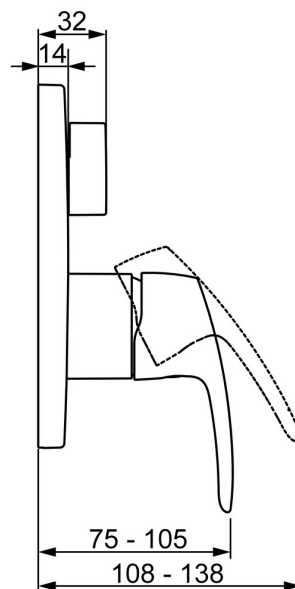

EAN: 4057304003905
static.hansa.com/85283083

- Bad en douche
- Eengreeps, Afbouwset
- Wandmontage voor inbouwunit
- Chroom
- Hendel met warm-koud-aanduiding, Eengreeps bediend
- Draaiknop omstelling
- Temperatuurbegrenzer, Temperatuurbegrenzer (achteraf instelbaar)
- Leegloopventiel/beluchter, Terugslagklep, \varnothing 40 mm keramisch binnenwerk voor debiet en temperatuur instelling
- Kraanhuis gemaakt van DZR messing
- Ronde rozet, Functie-eenheid bevestigd met schroeven, BLUECLICK rozettendrager voor eenvoudige montage, BLUETUNE, verstelbaar na installatie +/- 3,5°

Technische gegevens

Doorstromingseigenschappen

Doorstroomhoeveelheid bij 3 bar **20.4 / 20.4 l/min**

Technische eigenschappen

Warmwatertoevoer **max. +80°C**
 Werkdruk **0.5-10 bar**
 Terugstroom beveiliging (EN1717) **HD**

SP85283083

	Naam	Code
01	Functional unit	59914515
02	Binnenwerk, 4.0 Classic	59914129
03	Schroefring, M42x1.5, SW 38	59914128
04	O-ring, 23.47x2.62	59914304
05	Omsteller	59914183
06	Afdekplaat, d 170 mm Chroom	59914308
07	Fixing part	59914307
08	Schroef, M4.5x80	59912890
09	Rosassen Chroom Stopgezet	59914455
10	Schroef, M4x8	59914512
11	Sierdop	59914513
12	Hendel Chroom	59914453
13	Omstelknop Chroom	59914324
14	Vacuüm beveiliging	59914335
15	Terugslagklep	59914336
N.I.	Inbouwverlengstuk compleet, 15 mm, d 170 mm	59914191
N.I.	Inbouwverlengstuk compleet, 15 mm	59914182
N.I.	Bevestigingsschroeven, M6x13	59914657
N.I.	Omsteller, 120°	59914655
N.I.	Adapter, H/C reversed	59914184