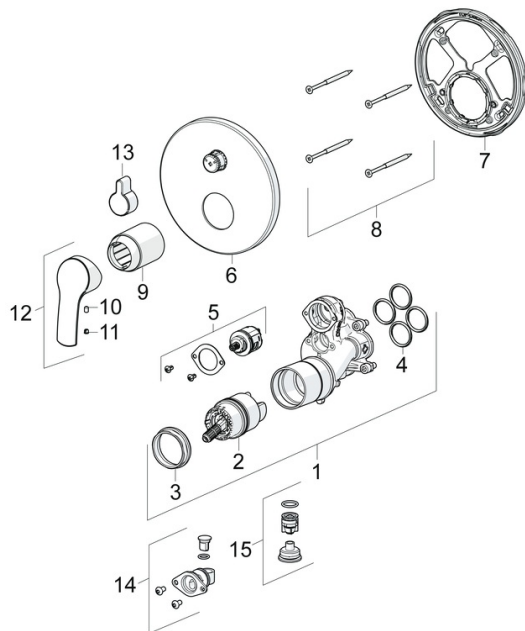

EAN: 4057304003905
static.hansa.com/85283083

- Bad en douche
- Eengreeps, Afbouwset
- Wandmontage voor inbouwunit
- Chroom
- Hendel met warm-koud-aanduiding, Eengreeps bediend
- Draaiknop omstelling
- Temperatuurbegrenzer, Temperatuurbegrenzer (achteraf instelbaar)
- Leegloopventiel/beluchter, Terugslagklep, \varnothing 40 mm keramisch binnenwerk voor debiet en temperatuur instelling
- Kraanhuis gemaakt van DZR messing
- Ronde rozet, Functie-eenheid bevestigd met schroeven, BLUECLICK rozettendrager voor eenvoudige montage, BLUETUNE, verstelbaar na installatie +/- 3,5°

SP85283083

	Naam	Code
01	Functional unit	59914515
02	Binnenwerk, 4.0 Classic	59914129
03	Schroefring, M42x1.5, SW 38	59914128
04	O-ring, 23.47x2.62	59914304
05	Omsteller	59914183
06	Afdekplaat, d 170 mm Chroom	59914308
07	Fixing part	59914307
08	Schroef, M4.5x80	59912890
09	Rosassen Chroom Stopgezet	59914455
10	Schroef, M4x8	59914512
11	Sierdop	59914513
12	Hendel Chroom	59914453
13	Omstelknop Chroom	59914324
14	Vacuüm beveiliging	59914335
15	Terugslagklep	59914336
N.I.	Inbouwverlengstuk compleet, 15 mm, d 170 mm	59914191
N.I.	Inbouwverlengstuk compleet, 15 mm	59914182
N.I.	Bevestigingsschroeven, M6x13	59914657
N.I.	Omsteller, 120°	59914655
N.I.	Adapter, H/C reversed	59914184