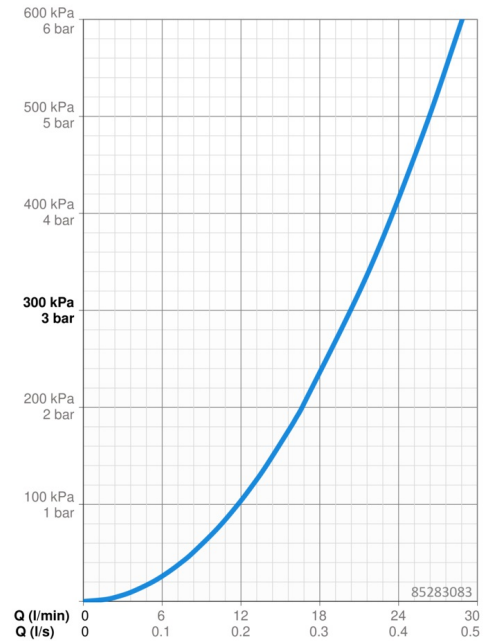

Technische gegevens

Doorstromingseigenschappen

Doorstroomhoeveelheid bij 3 bar **20.4 / 20.4 l/min**

Technische eigenschappen

Warmwatertoevoer **max. +80°C**
Werkdruk **0.5-10 bar**
Terugstroom beveiliging (EN1717) **HD**

Voorschriften

EN-norm **EN 817**
Geluidsklasse **I (ISO 3822)**

Toestemmingen en Verklaringen

DVGW **DW-6506CS0196**
ABP **PA-IX 38594/IDC**
Verklaring van overeenstemming **DoC**
EPD **S-P-07752**