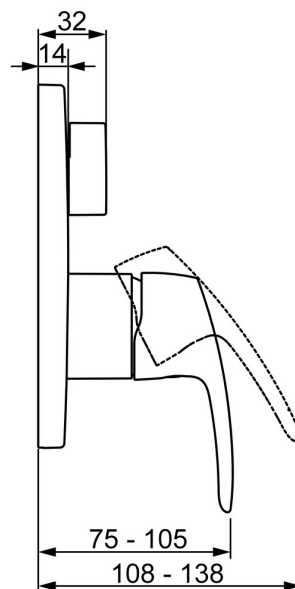

EAN: 4057304003905  
[static.hansa.com/85283083](https://static.hansa.com/85283083)

- Vasca & doccia
- Monocomando, Set esterno
- Montaggio a parete con unità d'incasso
- Cromo
- Leva con simbolo F+C, Leva/Manopola monocomando
- Deviatore a rotazione
- Limitatore di temperatura, Limitatore di temperatura regolabile
- Dispositivo di sicurezza, Valvola/e di non ritorno, Cartuccia a dischi ceramici  $\varnothing$  40mm
- Ottone DZR
- Placca rotonda, Unità di funzionamento con fissaggio a vite, BLUECLICK portaplacca per un montaggio semplice, BLUETUNE: allineamento post montaggio +/- 3,5°

### Caratteristiche flusso

Portata 3 bar **20.4 / 20.4 l/min**

### SP85283083

	Nome	Codice
01	Unità funzionale	59914515
02	Cartuccia, 4.0 Classic	59914129
03	Dado di fissaggio, M42x1.5, SW 38	59914128
04	O-ring, 23.47x2.62	59914304
05	Deviatore	59914183
06	Piastra, d 170 mm Cromo	59914308
07	Fixing part	59914307
08	Screw, M4.5x80	59912890
09	Rosetta Cromo Fuori produzione	59914455
10	Screw, M4x8	59914512
11	Tappo	59914513
12	Leva Cromo	59914453
13	Bottone di deviatore Cromo	59914324
14	Valvola antiriflusso	59914335
15	Valvola antiriflusso	59914336
N.I.	Prolunga, 15 mm, d 170 mm	59914191
N.I.	Prolunga, 15 mm	59914182
N.I.	Viti di fissaggio, M6x13	59914657
N.I.	Deviatore, 120°	59914655
N.I.	Adapter, H/C reversed	59914184