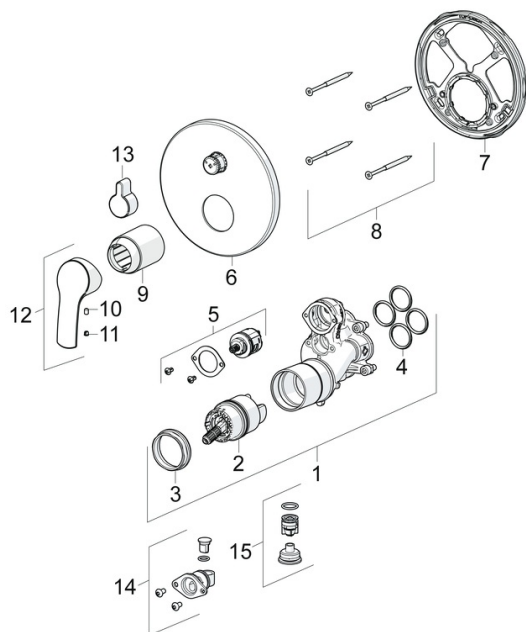

EAN: 4057304003905  
[static.hansa.com/85283083](https://static.hansa.com/85283083)

- Vasca & doccia
- Monocomando, Set esterno
- Montaggio a parete con unità d'incasso
- Cromo
- Leva con simbolo F+C, Leva/Manopola monocomando
- Deviatore a rotazione
- Limitatore di temperatura, Limitatore di temperatura regolabile
- Dispositivo di sicurezza, Valvola/e di non ritorno, Cartuccia a dischi ceramici  $\varnothing$  40mm
- Ottone DZR
- Placca rotonda, Unità di funzionamento con fissaggio a vite, BLUECLICK portaplacca per un montaggio semplice, BLUETUNE: allineamento post montaggio +/- 3,5°

## Parti di ricambio

### SP85283083

	Nome	Codice
01	Unità funzionale	59914515
02	Cartuccia, 4.0 Classic	59914129
03	Dado di fissaggio, M42x1.5, SW 38	59914128
04	O-ring, 23.47x2.62	59914304
05	Deviatore	59914183
06	Piastra, d 170 mm Cromo	59914308
07	Fixing part	59914307
08	Screw, M4.5x80	59912890
09	Rosetta Cromo Fuori produzione	59914455
10	Screw, M4x8	59914512
11	Tappo	59914513
12	Leva Cromo	59914453
13	Bottone di deviatore Cromo	59914324
14	Valvola antiriflusso	59914335
15	Valvola antiriflusso	59914336
N.I.	Prolunga, 15 mm, d 170 mm	59914191
N.I.	Prolunga, 15 mm	59914182
N.I.	Viti di fissaggio, M6x13	59914657
N.I.	Deviatore, 120°	59914655
N.I.	Adapter, H/C reversed	59914184