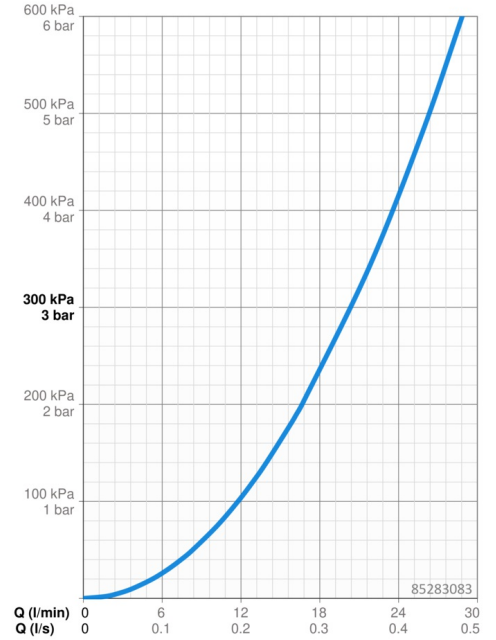

Dati tecnici

Caratteristiche flusso

Portata 3 bar **20.4 / 20.4 l/min**

Caratteristiche tecniche

Fornitura di acqua calda **max. +80°C**
Pressione di esercizio **0.5-10 bar**
Backflow prevention (EN1717) **HD**

Norme

Standard EN **EN 817**
Classe di rumorosità **I (ISO 3822)**

Certificati/Dichiarazioni

DVGW **DW-6506CS0196**
ABP **PA-IX 38594/IDC**
Dichiarazione di conformità **DoC**
EPD **S-P-07752**

Sostenibilità

EPD module A1 (kg CO2 eq.) **12,67**
EPD module A2 (kg CO2 eq.) **0,40**
EPD module A3 (kg CO2 eq.) **7,91**
EPD module A1-A3 (kg CO2 eq.) **20,90**
EPD module A4 (kg CO2 eq.) **0,35**
EPD module B7 (kg CO2 eq.) **3937,20**
EPD module C2 (kg CO2 eq.) **0,02**
EPD module C3 (kg CO2 eq.) **0,02**
EPD module C4 (kg CO2 eq.) **0,27**
EPD module D (kg CO2 eq.) **-6,46**