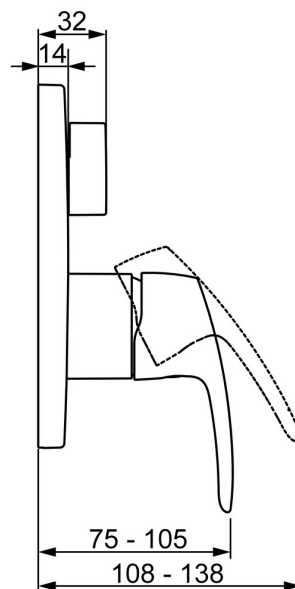

EAN: 4057304003905
static.hansa.com/85283083

- Baignoire et douche
- Monocommande, Kit de finition
- Montage mural encastré
- Chrome
- Levier avec symbole C+F, Levier monocommande
- Inverseur à tourner
- Limiteur de température et de débit, Limiteur de température ajustable
- Disconnecteur, Valve(s) anti-retour, Cartouche céramique de \varnothing 40 mm pour contrôle de température et de débit
- Corps en laiton DZR
- Rosace ronde, Unité de fixation avec vis, BLUECLICK support pour rosace pour montage facile, BLUETUNE alignement possible après installation de +/- 3,5°

Caractéristiques techniques

Caractéristiques de débit

Débit à 3 bar **20.4 / 20.4 l/min**

Caractéristiques techniques

Alimentation en eau chaude **max. +80°C**
 Pression de service **0.5-10 bar**
 Dispositif de protection (EN1717) **HD**

Pièces de rechange

SP85283083

| | Nom | Code |
|------|---|----------|
| 01 | Unité fonctionnelle | 59914515 |
| 02 | Cartouche, 4.0 Classic | 59914129 |
| 03 | Écrou de maintien, M42x1.5, SW 38 | 59914128 |
| 04 | Joint, 23.47x2.62 | 59914304 |
| 05 | Inverseur | 59914183 |
| 06 | Rosaces, d 170 mm | 59914308 |
| 07 | Pièce de fixation | 59914307 |
| 08 | Vis, M4.5x80 | 59912890 |
| 09 | Rosace Arrêté | 59914455 |
| 10 | Vis, M4x8 | 59914512 |
| 11 | Capuchon | 59914513 |
| 12 | Levier | 59914453 |
| 13 | Bouton inverseur | 59914324 |
| 14 | Soupape anti-vide | 59914335 |
| 15 | Clapet anti-retour | 59914336 |
| N.I. | Rallonge pour mitigeur encastrés, 15 mm, d 170 mm | 59914191 |
| N.I. | Rallonge pour mitigeur encastrés, 15 mm | 59914182 |
| N.I. | Vis, M6x13 | 59914657 |
| N.I. | Inverseur, 120° | 59914655 |
| N.I. | Adaptateur, H/C reversed | 59914184 |