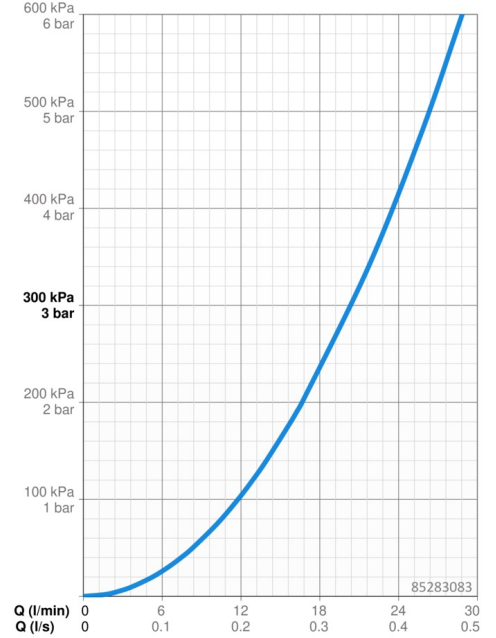

Caractéristiques techniques

Caractéristiques de débit

Débit à 3 bar **20.4 / 20.4 l/min**

Caractéristiques techniques

Alimentation en eau chaude **max. +80°C**
Pression de service **0.5-10 bar**
Dispositif de protection (EN1717) **HD**

Règlementations

Norme EN **EN 817**
Classe acoustique **I (ISO 3822)**

Certificats et normes

DVGW **DW-6506CS0196**
ABP **PA-IX 38594/IDC**
Déclaration de conformité **DoC**
EPD **S-P-07752**

Durabilité

EPD module A1 (kg CO2 eq.) **12,67**
EPD module A2 (kg CO2 eq.) **0,40**
EPD module A3 (kg CO2 eq.) **7,91**
EPD module A1-A3 (kg CO2 eq.) **20,90**
EPD module A4 (kg CO2 eq.) **0,35**
EPD module B7 (kg CO2 eq.) **3937,20**
EPD module C2 (kg CO2 eq.) **0,02**
EPD module C3 (kg CO2 eq.) **0,02**
EPD module C4 (kg CO2 eq.) **0,27**
EPD module D (kg CO2 eq.) **-6,46**