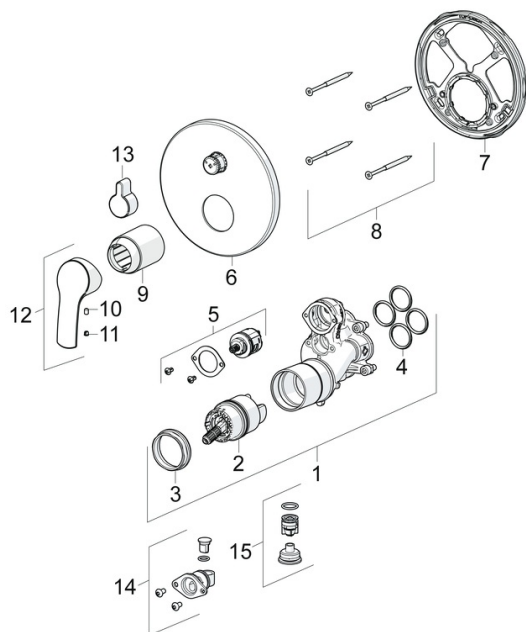

EAN: 4057304003905
static.hansa.com/85283083

- Baignoire et douche
- Monocommande, Kit de finition
- Montage mural encastré
- Chrome
- Levier avec symbole C+F, Levier monocommande
- Inverseur à tourner
- Limiteur de température et de débit, Limiteur de température ajustable
- Disconnecteur, Valve(s) anti-retour, Cartouche céramique de \varnothing 40 mm pour contrôle de température et de débit
- Corps en laiton DZR
- Rosace ronde, Unité de fixation avec vis, BLUECLICK support pour rosace pour montage facile, BLUETUNE alignement possible après installation de +/- 3,5°

Pièces de rechange

SP85283083

| | Nom | Code |
|------|---|----------|
| 01 | Unité fonctionnelle | 59914515 |
| 02 | Cartouche, 4.0 Classic | 59914129 |
| 03 | Écrou de maintien, M42x1.5, SW 38 | 59914128 |
| 04 | Joint, 23.47x2.62 | 59914304 |
| 05 | Inverseur | 59914183 |
| 06 | Rosaces, d 170 mm | 59914308 |
| 07 | Pièce de fixation | 59914307 |
| 08 | Vis, M4.5x80 | 59912890 |
| 09 | Rosace Arrêté | 59914455 |
| 10 | Vis, M4x8 | 59914512 |
| 11 | Capuchon | 59914513 |
| 12 | Levier | 59914453 |
| 13 | Bouton inverseur | 59914324 |
| 14 | Soupape anti-vide | 59914335 |
| 15 | Clapet anti-retour | 59914336 |
| N.I. | Rallonge pour mitigeur encastrés, 15 mm, d 170 mm | 59914191 |
| N.I. | Rallonge pour mitigeur encastrés, 15 mm | 59914182 |
| N.I. | Vis, M6x13 | 59914657 |
| N.I. | Inverseur, 120° | 59914655 |
| N.I. | Adaptateur, H/C reversed | 59914184 |