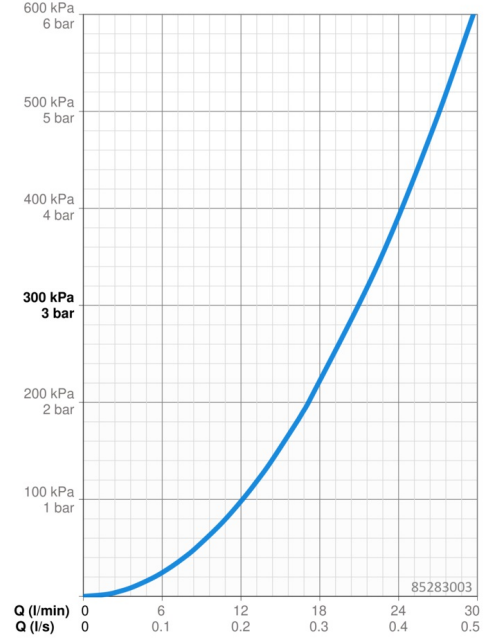

Technické údaje

Vlastnosti průtoku

Průtokové množství při 3 bar **21.0 / 21.0 l/min**

Technické vlastnosti

Zdroj teplé vody **max. +80°C**
Pracovní tlak **0.5-10 bar**
Zabezpečení proti zpětnému toku (ČSN EN 1717) **EB**

Předpisy

Norma EN **EN 817**
Třída hlučnosti **I (ISO 3822)**