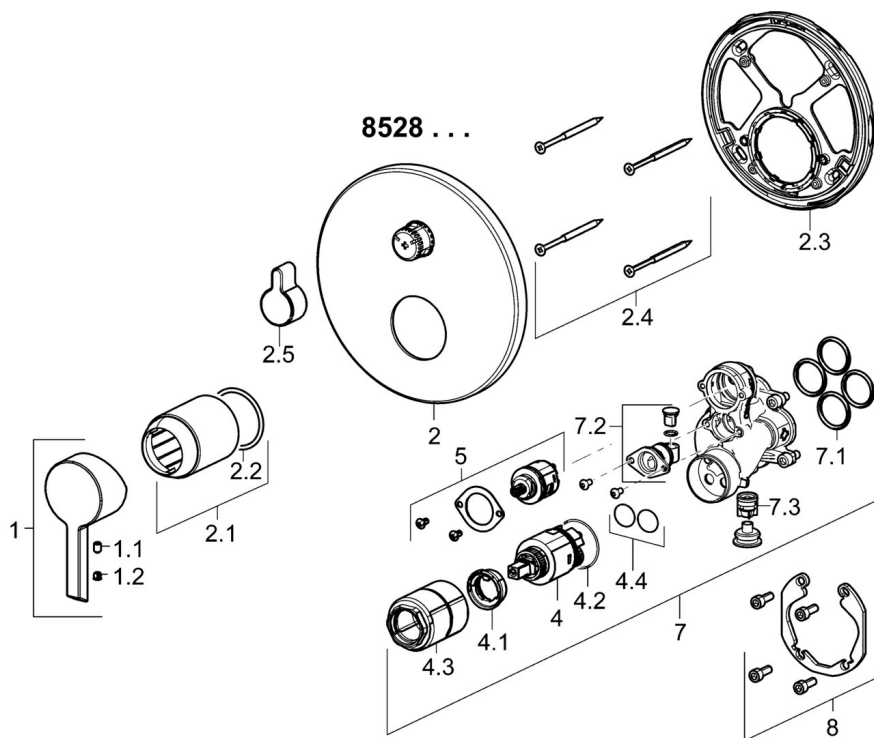

EAN: 4015474278745
static.hansa.com/85283003

- Sprcha & vana
- Jednopáková, Sada pro konečnou montáž
- Podomítková instalace
- Chrom
- Páka se symboly teplé a studené vody, Jedna ovládací páka / rukojeť
- Otočný přepínač
- Vákuová pojistka, Zpětný ventil (-y)
- Tělo baterie z mosazi DZR
- Kulatá rozeta, Funkční jednotka připevňená šrouby, BLUECLICK - pro snadnou bezšroubovou instalaci vnější krytky, BLUETUNE dodatečné nastavení polohy vnější růžice +/- 3,5°

Technické údaje

Vlastnosti průtoku

Průtokové množství při 3 bar **21.0 / 21.0 l/min**

Technické vlastnosti

Zdroj teplé vody **max. +80°C**
Pracovní tlak **0.5-10 bar**
Zabezpečení proti zpětnému toku (ČSN EN 1717) **EB**

Předpisy

Norma EN **EN 817**
Třída hlučnosti **I (ISO 3822)**

Náhradní díly

SP85283003

	Název	Kód
1	Páka	59913586
1.1	Šroub, M5x8, SW2.5	59904755
1.2	Záslepka šedá	59912112
2	Kryt příruby, d 170 mm	59914308
2.1	Růžice	59912511
2.2	O-kroužek, 41x3	59913215
2.3	Upevňovací část	59914307
2.4	Šroub, M4.5x80	59912890
2.5	Krytka přepínače	59914324
4	Kartuše, 3.5 Classic	59913075
4.1	Temperature adjustment limiter	59912325
4.2	O-kroužek, d 28.24x2.62 Ukončeno	59912590
4.3	Šroub rukáv, M38x1	59912115
4.4	O-kroužek, d 10.10x1.60 Ukončeno	59905072
5	Přepínač	59914183
7	Funkční jednotka, 3.5	59914298
7.1	O-kroužek, 23.47x2.62	59914304
7.2	Přísávací ventil	59914335
7.3	Zpětný ventil	59914336
8	Montážní kit	59914186
N.I.	Adaptér, H/C reversed	59914184
N.I.	Nástavec-sada, 15 mm	59914182
N.I.	Upevňovací šroub, M6x13	59914657
N.I.	Přepínač, 120°	59914655
N.I.	šroubovák, 5 mm	59914334
N.I.	Nástavec-sada, 15 mm, d 170 mm	59914191