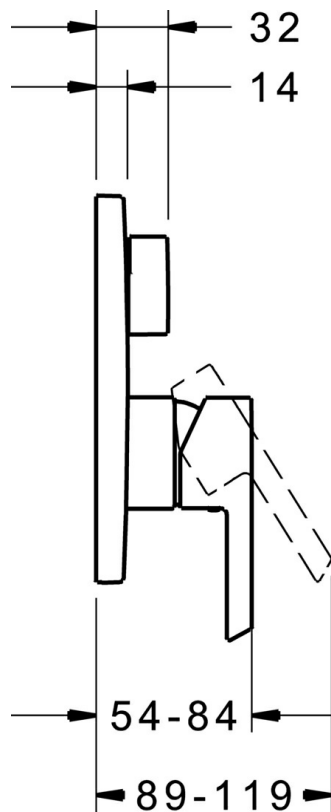

EAN: 4015474278745
static.hansa.com/85283003

- Sprcha & vana
- Jednopáková, Sada pro konečnou montáž
- Podomítková instalace
- Chrom
- Páka se symboly teplé a studené vody, Jedna ovládací páka / rukojeť
- Otočný přepínač
- Vákuová pojistka, Zpětný ventil (-y)
- Tělo baterie z mosazi DZR
- Kulatá rozeta, Funkční jednotka připevňená šrouby, BLUECLICK - pro snadnou bezšroubovou instalaci vnější krytky, BLUETUNE dodatečné nastavení polohy vnější růžice +/- 3,5°

Technické údaje

Vlastnosti průtoku

Průtokové množství při 3 bar **21.0 / 21.0 l/min**

Technické vlastnosti

Zdroj teplé vody **max. +80°C**
Pracovní tlak **0.5-10 bar**
Zabezpečení proti zpětnému toku (ČSN EN 1717) **EB**

Předpisy

Norma EN **EN 817**
Třída hlučnosti **I (ISO 3822)**

Náhradní díly

SP85283003

	Název	Kód
1	Páka	59913586
1.1	Šroub, M5x8, SW2.5	59904755
1.2	Záslepka šedá	59912112
2	Kryt příruby, d 170 mm	59914308
2.1	Růžice	59912511
2.2	O-kroužek, 41x3	59913215
2.3	Upevňovací část	59914307
2.4	Šroub, M4.5x80	59912890
2.5	Krytka přepínače	59914324
4	Kartuše, 3.5 Classic	59913075
4.1	Temperature adjustment limiter	59912325
4.2	O-kroužek, d 28.24x2.62 Ukončeno	59912590
4.3	Šroub rukáv, M38x1	59912115
4.4	O-kroužek, d 10.10x1.60 Ukončeno	59905072
5	Přepínač	59914183
7	Funkční jednotka, 3.5	59914298
7.1	O-kroužek, 23.47x2.62	59914304
7.2	Přísávací ventil	59914335
7.3	Zpětný ventil	59914336
8	Montážní kit	59914186
N.I.	Adaptér, H/C reversed	59914184
N.I.	Nástavec-sada, 15 mm	59914182
N.I.	Upevňovací šroub, M6x13	59914657
N.I.	Přepínač, 120°	59914655
N.I.	šroubovák, 5 mm	59914334
N.I.	Nástavec-sada, 15 mm, d 170 mm	59914191