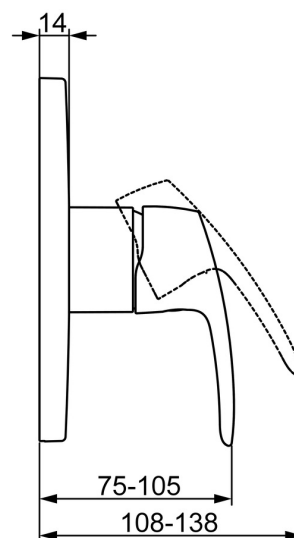

EAN: 4057304003851
static.hansa.com/85279183

- Riešenia pre sprchy
- Jednopaková, Sada pre konečnú montáž
- Podomietková inštalácia
- Chróm
- Páka so symbolom teplej a studenej vody, Jedna ovládacia páka / rukoväť
- Funkcie pre nastavenie maximálnej teploty a prietoku vody, Nastaviteľný obmedzovač teploty vody (súčasť dodávky, možnosť dodatočnej inštalácie)
- \varnothing 40 mm keramická kartuša pre ovládanie teploty a prietoku vody
- Gulatá rozeta, Funkčná jednotka pripevnená skrutkami, BLUECLICK – pre ľahkú bezskrútkovú inštaláciu vonkajšej krytky

Technické údaje

Vlastnosti prietoku

Prietok pri tlaku 3 bar **19.8 l/min**

Technické vlastnosti

Dodávka teplej vody **max. +80°C**
 Pracovný tlak **0.5-10 bar**

Predpisy

Norma EN **EN 817**
 Trieda hlučnosti **I (ISO 3822)**

Schválenia a Prehlásenia

DVGW **DW-6506CS0196**
 ABP **PA-IX 38592/IB**
 Vyhlásenie o zhode **DoC**
 EPD **S-P-07752**

Náhradné diely

SP85279183

Název	Kód
01 Funkčná jednotka Ukončené	59914510
02 Kartuš, 4.0 Classic	59914129
03 Pritlačná matica, M42x1.5, SW 38	59914128
04 O-kružok, 23.47x2.62	59914304
05 Kryt príruby, d 170 mm	59914310
06 Fixing part	59914511
07 Skrutka, M4.5x80	59912890
08 Ružice Ukončené	59914455
09 Skrutka, M4x8	59914512
10 Záslepka	59914513
11 Ovládacia rukoväť	59914453
N.I. Adaptér, H/C reversed	59914184
N.I. Nadstavňový segment, 15 mm	59914182
N.I. Upevňovacia skrutka, M6x13	59914657
N.I. Nadstavňový segment, 15 mm, d 170 mm	59914191