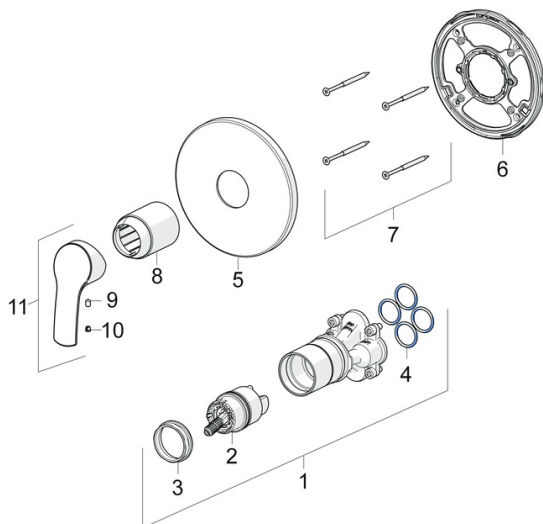

EAN: 4057304003851
static.hansa.com/85279183

- Riešenia pre sprchy
- Jednopaková, Sada pre konečnú montáž
- Podomietková inštalácia
- Chróm
- Páka so symbolom teplej a studenej vody, Jedna ovládacia páka / rukoväť
- Funkcie pre nastavenie maximálnej teploty a prietoku vody, Nastaviteľný obmedzovač teploty vody (súčasť dodávky, možnosť dodatočnej inštalácie)
- \varnothing 40 mm keramická kartuša pre ovládanie teploty a prietoku vody
- Gulatá rozeta, Funkčná jednotka pripevnená skrutkami, BLUECLICK – pre ľahkú bezskrútkovú inštaláciu vonkajšej krytky

Schválenia a Prehlásenia

DVGW **DW-6506CS0196**
 ABP **PA-IX 38592/IB**
 Vyhlásenie o zhode **DoC**
 EPD **S-P-07752**

Náhradné diely

SP85279183

Název	Kód
01 Funkčná jednotka Ukončené	59914510
02 Kartuš, 4.0 Classic	59914129
03 Pritlačná matica, M42x1.5, SW 38	59914128
04 O-kružok, 23.47x2.62	59914304
05 Kryt príruby, d 170 mm	59914310
06 Fixing part	59914511
07 Skrutka, M4.5x80	59912890
08 Ružice Ukončené	59914455
09 Skrutka, M4x8	59914512
10 Záslepka	59914513
11 Ovládacia rukoväť	59914453
N.I. Adaptér, H/C reversed	59914184
N.I. Nadstavňový segment, 15 mm	59914182
N.I. Upevňovacia skrutka, M6x13	59914657
N.I. Nadstavňový segment, 15 mm, d 170 mm	59914191