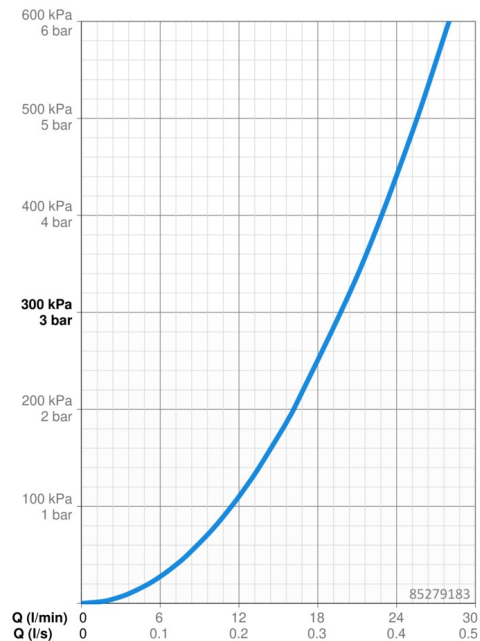

Technické údaje

Vlastnosti prietoku

Prietok pri tlaku 3 bar **19.8 l/min**

Technické vlastnosti

Dodávka teplej vody **max. +80°C**
Pracovný tlak **0.5-10 bar**

Predpisy

Norma EN **EN 817**
Trieda hlučnosti **I (ISO 3822)**

Schválenia a Prehlásenia

DVGW **DW-6506CS0196**
ABP **PA-IX 38592/IB**
Vyhlásenie o zhode **DoC**
EPD **S-P-07752**