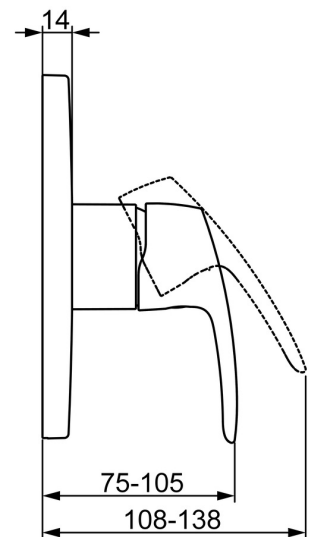

EAN: 4057304003851
static.hansa.com/85279183

- Douche oplossingen
- Eengreeps, Afbouwset
- Wandmontage voor inbouwunit
- Chrom
- Hendel met warm-koud-aanduiding, Eengreeps bediend
- Temperatuurbegrenzer, Temperatuurbegrenzer (achteraf instelbaar)
- \varnothing 40 mm keramisch binnenwerk voor debiet en temperatuur instelling
- Ronde rozet, Functie-eenheid bevestigd met schroeven, BLUECLICK rozettendrager voor eenvoudige montage

Technische gegevens

Doorstromingseigenschappen

Doorstroomhoeveelheid bij 3 bar **19.8 l/min**

Technische eigenschappen

Warmwatertoevoer **max. +80°C**
 Werkdruk **0.5-10 bar**

Voorschriften

EN-norm **EN 817**
 Geluidsklasse **I (ISO 3822)**

Toestemmingen en Verklaringen

DVGW **DW-6506CS0196**
 ABP **PA-IX 38592/IB**
 Verklaring van overeenstemming **DoC**
 EPD **S-P-07752**

Reserveonderdelen

SP85279183

	Naam	Code
01	Functional unit Stopgezet	59914510
02	Binnenwerk, 4.0 Classic	59914129
03	Schroefring, M42x1.5, SW 38	59914128
04	O-ring, 23.47x2.62	59914304
05	Afdekplaat, d 170 mm Chrom	59914310
06	Fixing part	59914511
07	Schroef, M4.5x80	59912890
08	Rosassen Chrom Stopgezet	59914455
09	Schroef, M4x8	59914512
10	Sierdop	59914513
11	Hendel Chrom	59914453
N.I.	Adapter, H/C reversed	59914184
N.I.	Inbouwverlengstuk compleet, 15 mm	59914182
N.I.	Bevestigingsschroeven, M6x13	59914657
N.I.	Inbouwverlengstuk compleet, 15 mm, d 170 mm	59914191