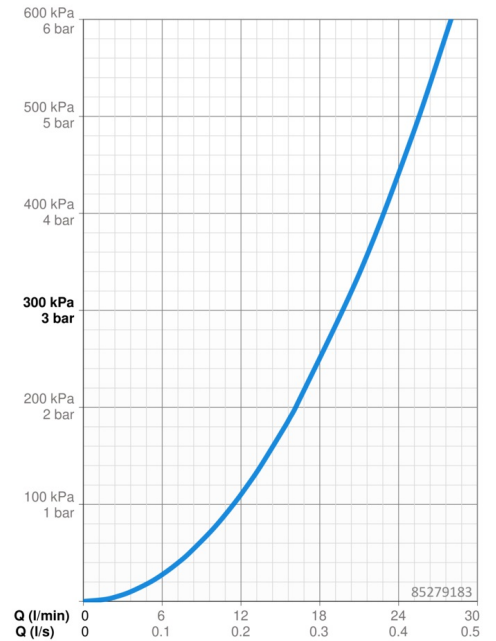

Technische gegevens

Doorstromingseigenschappen

Doorstroomhoeveelheid bij 3 bar **19.8 l/min**

Technische eigenschappen

Warmwatertoevoer **max. +80°C**
Werkdruk **0.5-10 bar**

Voorschriften

EN-norm **EN 817**
Geluidsklasse **I (ISO 3822)**

Toestemmingen en Verklaringen

DVGW **DW-6506CS0196**
ABP **PA-IX 38592/IB**
Verklaring van overeenstemming **DoC**
EPD **S-P-07752**