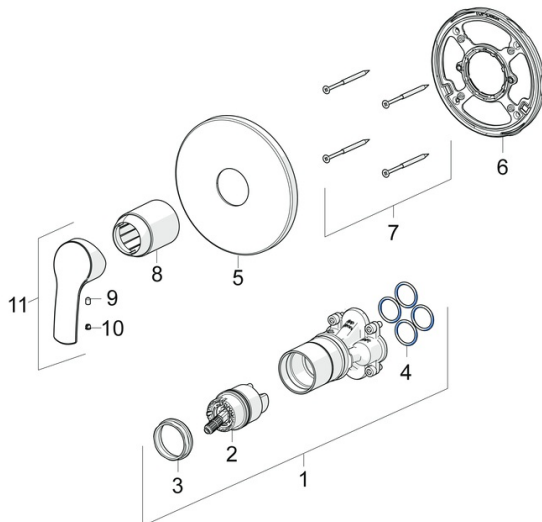

EAN: 4057304003851
static.hansa.com/85279183

- Douche oplossingen
- Eengreeps, Afbouwset
- Wandmontage voor inbouwunit
- Chrom
- Hendel met warm-koud-aanduiding, Eengreeps bediend
- Temperatuurbegrenzer, Temperatuurbegrenzer (achteraf instelbaar)
- \varnothing 40 mm keramisch binnenwerk voor debiet en temperatuur instelling
- Ronde rozet, Functie-eenheid bevestigd met schroeven, BLUECLICK rozettendrager voor eenvoudige montage

Technische gegevens

Doorstromingseigenschappen

Doorstroomhoeveelheid bij 3 bar **19.8 l/min**

Technische eigenschappen

Warmwatertoevoer **max. +80°C**
 Werkdruk **0.5-10 bar**

Voorschriften

EN-norm **EN 817**
 Geluidsklasse **I (ISO 3822)**

Toestemmingen en Verklaringen

DVGW **DW-6506CS0196**
 ABP **PA-IX 38592/IB**
 Verklaring van overeenstemming **DoC**
 EPD **S-P-07752**

Reserveonderdelen

SP85279183

	Naam	Code
01	Functional unit Stopgezet	59914510
02	Binnenwerk, 4.0 Classic	59914129
03	Schroefring, M42x1.5, SW 38	59914128
04	O-ring, 23.47x2.62	59914304
05	Afdekplaat, d 170 mm Chrom	59914310
06	Fixing part	59914511
07	Schroef, M4.5x80	59912890
08	Rosassen Chrom Stopgezet	59914455
09	Schroef, M4x8	59914512
10	Sierdop	59914513
11	Hendel Chrom	59914453
N.I.	Adapter, H/C reversed	59914184
N.I.	Inbouwverlengstuk compleet, 15 mm	59914182
N.I.	Bevestigingsschroeven, M6x13	59914657
N.I.	Inbouwverlengstuk compleet, 15 mm, d 170 mm	59914191